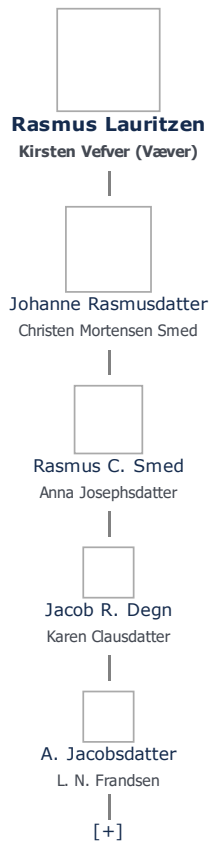

+ tilføj

Rasmus Lauritzen ≡ ret

Henvisning: Opret henvisning til hovedomtale af denne person: ≡ ret

Offentliggørelse: Alle informationer om denne person vises offentligt. ≡ ret

Født - tid og sted ≡ ret	Forældre + tilføj
(ikke angivet)	Ikke angivet Angiv 'forældre ukendte'
Død - tid og sted ≡ ret	Ægtefælle/livspartner(e) + tilføj
(ikke angivet)	Kirsten Vefver (Væver) (-) ≡ ret
Begravet - tid og sted ≡ ret	Børn + tilføj
(ikke angivet)	Johanne Rasmusdatter (1665 -) ≡ ret

Stamtræ **Vis lodret stamtræ** **Optræder denne person i andre stamtræer?** **Se/ret seneste nyt fra bruger 1748**

Stamtræet viser op til 4 generationer af forfædre og 4 generationer af efterkommere. Det er markeret med [+] hvor stamtræet fortsætter. Som opretter af stambladet kan du se stamtræet i sin helhed ved at [klikke her](#) (vises i et nyt vindue)