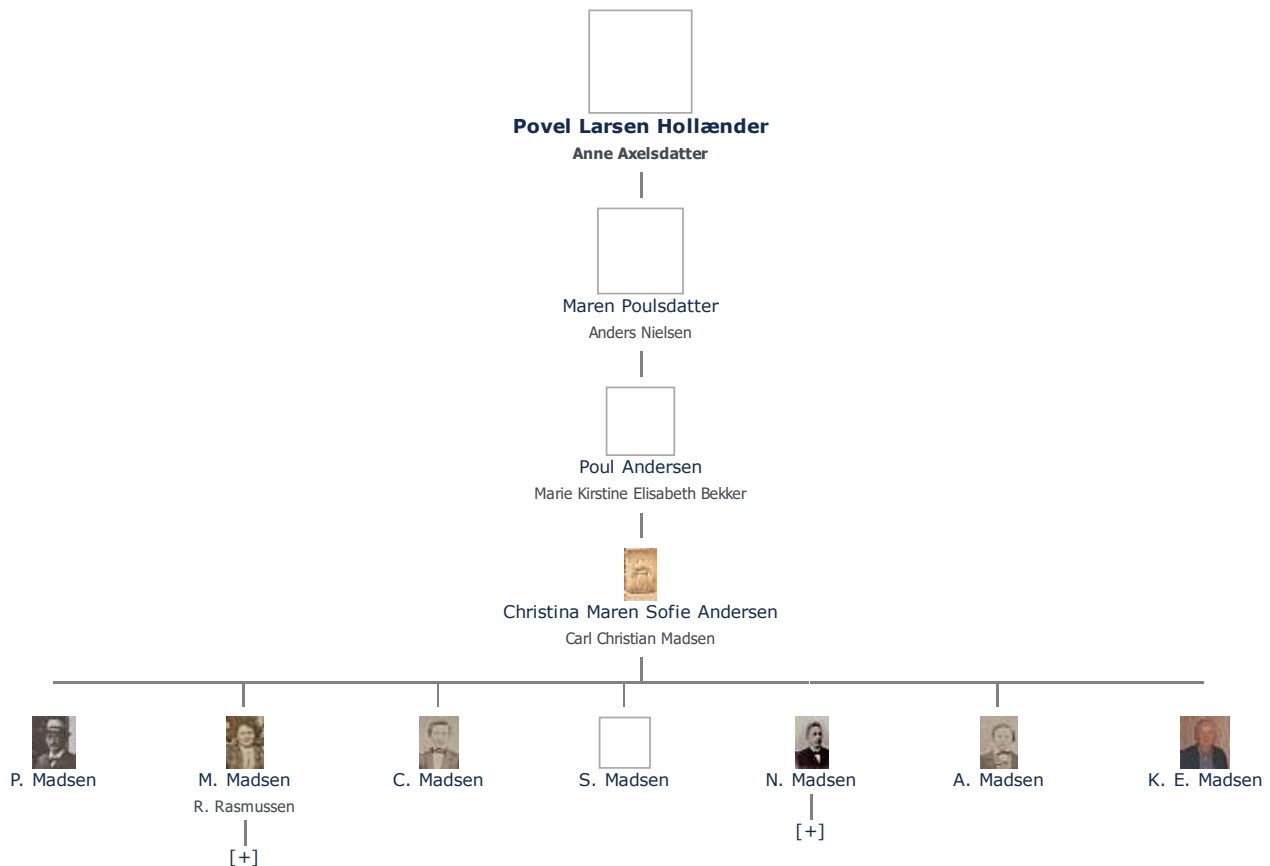

Offentliggørelse: Alle informationer om denne person vises offentligt. ≡ ret

Født - tid og sted ≡ ret	Forældre + tilføj
1752	Ikke angivet Angiv 'forældre ukendte'
Billede af fødested + tilføj	
Død - tid og sted ≡ ret	Ægtefælle/livspartner(e) + tilføj
9. august 1828	Anne Axelsdatter (1754 - 1825) ≡ ret
Strammelse	Børn + tilføj
Landet Sogn	Maren Poulsdatter (1792 - 1875) ≡ ret
Svendborg Amt	
Død 76 år gammel	
Begravet - tid og sted ≡ ret	
(ikke angivet)	

Stamtræ Vis lodret stamtræ

Optræder denne person i andre stamtræer?

Se/ret seneste nyt fra bruger 1748

Stamtræet viser op til 4 generationer af forfædre og 4 generationer af efterkommere. Det er markeret med [+] hvor stamtræet fortsætter. Som opretter af stambladet kan du se stamtræet i sin helhed ved at [klikke her](#) (vises i et nyt vindue)