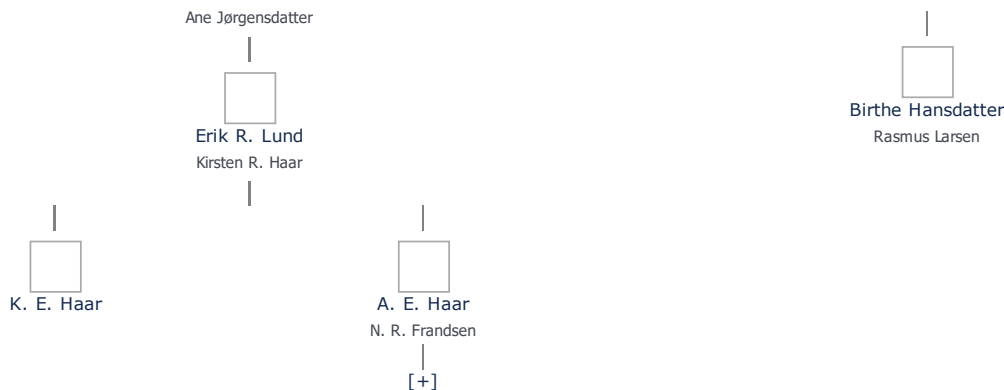

Stamtræ Vis lodret stamtræ Optræder denne person i andre stamtræer? Se/ret seneste nyt fra bruger 1748

Stamtræet viser op til 4 generationer af forfædre og 4 generationer af efterkommere. Det er markeret med [+] hvor stamtræet fortsætter. Som opretter af stambladet kan du se stamtræet i sin helhed ved at [klikke her](#) (vises i et nyt vindue)