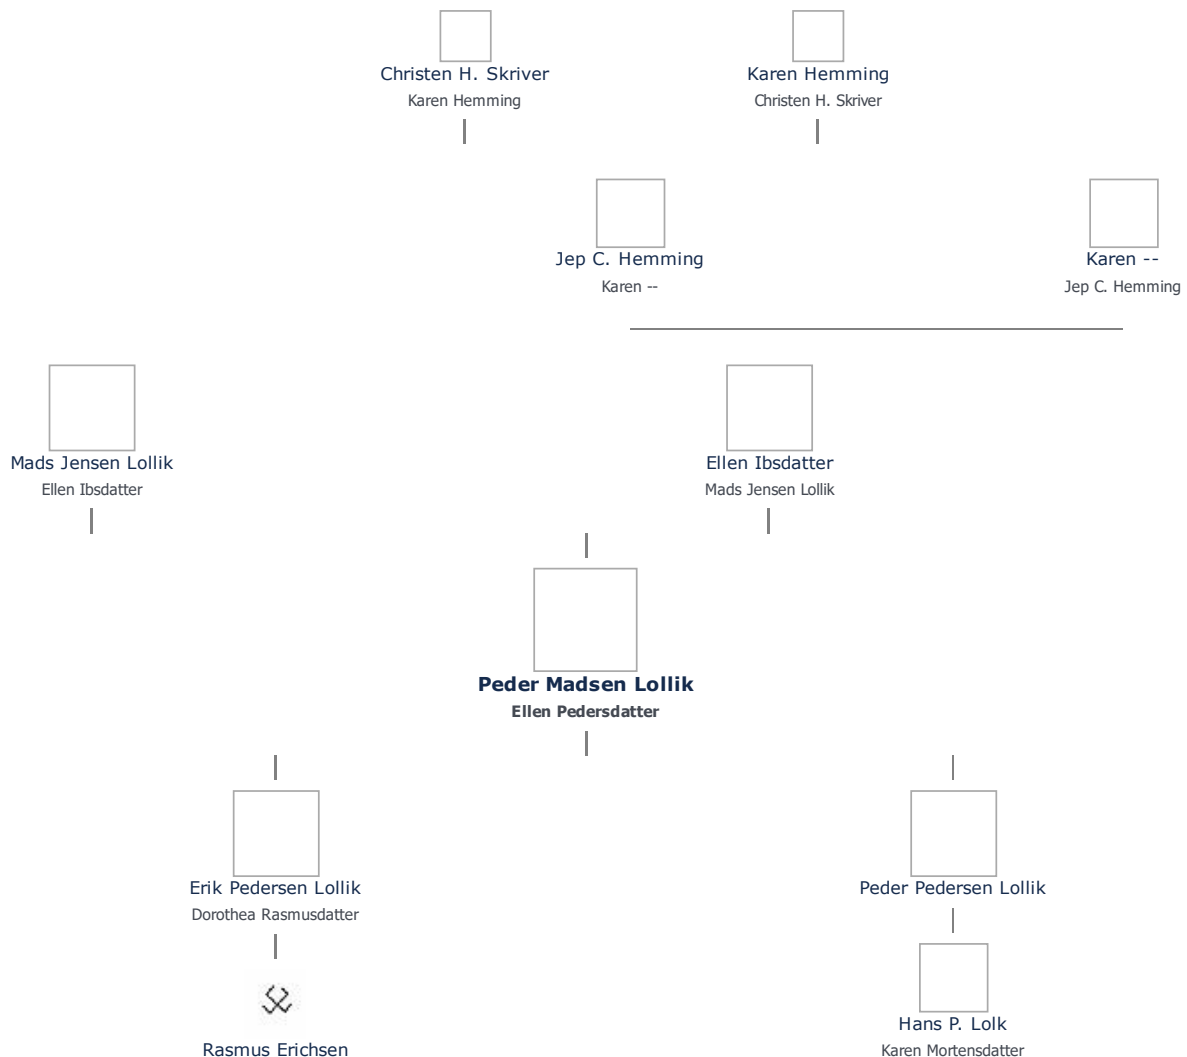

### Peder Madsen Lollik (1709 - 1762) ret

**Henvisning:** Opret henvisning til hovedomtale af denne person: ret

**Offentliggørelse:** Alle informationer om denne person vises offentligt. ret

<b>Født - tid og sted</b> <span>ret</span>	<b>Forældre</b> <span>+ tilføj</span>
1709	Mads Jensen Lollik ( - ) <span>ret</span>
Lundby	Ellen Ibsdatter (1677 - 1748) <span>ret</span>
Landet Sogn	
<b>Billede af fødested</b> <span>+ tilføj</span>	<b>Ægtefælle/livspartner(e)</b> <span>+ tilføj</span>
	Ellen Pedersdatter (1709 - 1773) <span>ret</span>
<b>Død - tid og sted</b> <span>ret</span>	<b>Børn</b> <span>+ tilføj</span>
marts 1762	Erik Pedersen Lollik (1742 - 1777) <span>ret</span>
Lundby	Peder Pedersen Lollik (1761 - 1811) <span>ret</span>
Landet Sogn	
Død 53 år gammel	
<b>Begravet - tid og sted</b> <span>ret</span>	
(ikke angivet)	

Stamtræ Vis lodret stamtræ Optræder denne person i andre stamtræer? Se/ret seneste nyt fra bruger 1748

Stamtræet viser op til 4 generationer af forfædre og 4 generationer af efterkommere. Det er markeret med [+] hvor stamtræet fortsætter. Som opretter af stambladet kan du se stamtræet i sin helhed ved at [klikke her](#) (vises i et nyt vindue)