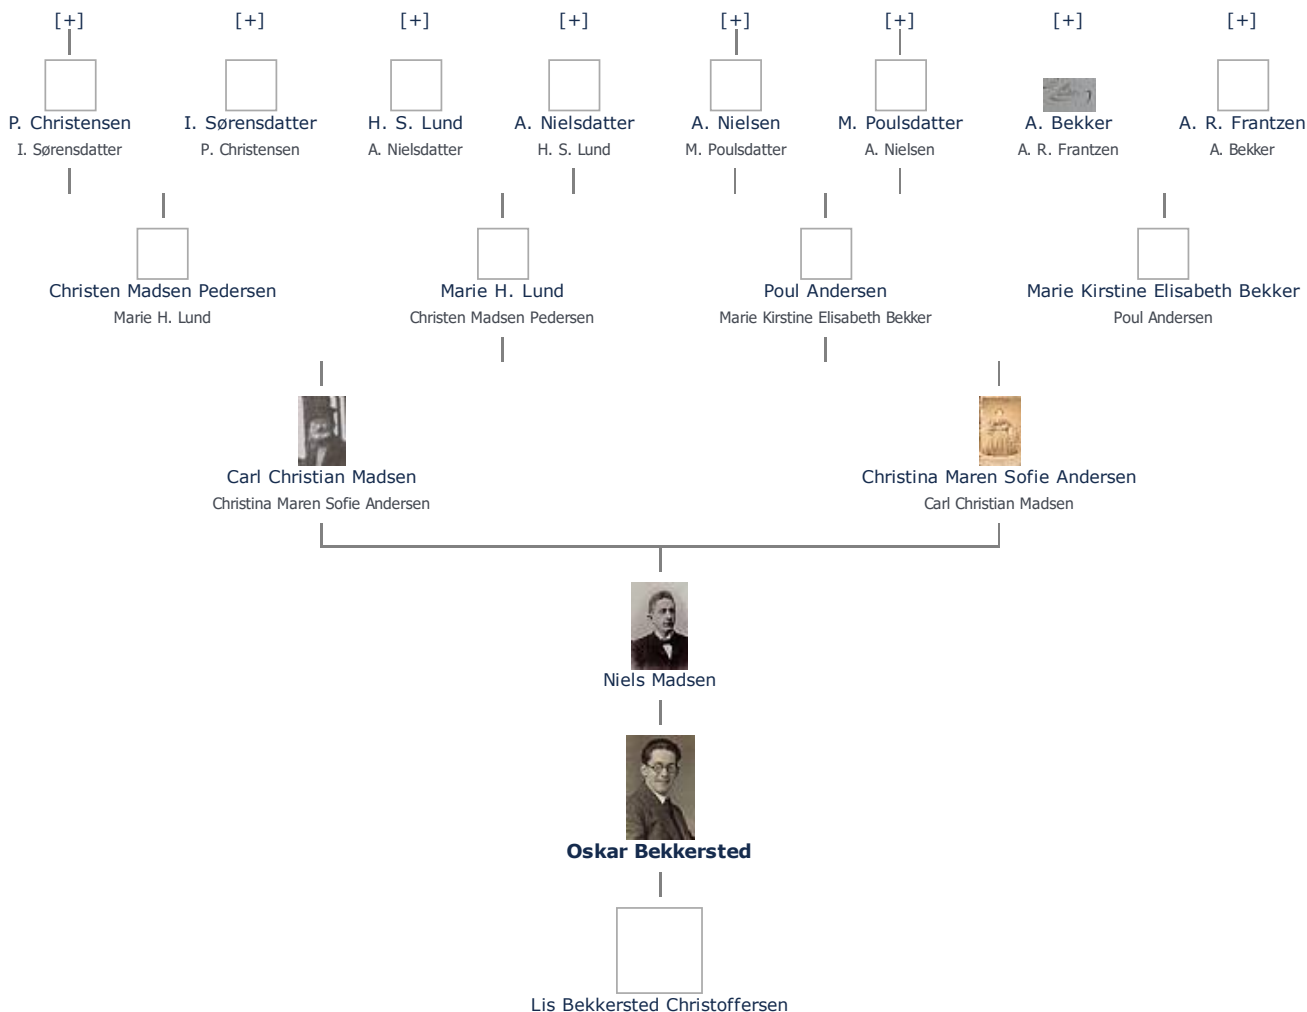

ret

Oskar Bekkersted (1909 - 1980) ret

Henvisning: Opret henvisning til hovedomtale af denne person: ret

Offentliggørelse: Alle informationer om denne person vises offentligt. ret

Profession: Lærer	Forældre + tilføj
	Niels Madsen (1881 - 1942) ret
Født - tid og sted ret	Ægtefælle/livspartner(e) + tilføj
21. juli 1909	Ikke angivet Angiv 'ugift'
Vor Frue Sogn Svendborg	
Billede af fødested + tilføj	Børn + tilføj
	Lis Bekkersted Christoffersen (-) ret
Død - tid og sted ret	
1980	
Død 71 år gammel	
Begravet - tid og sted ret	
(ikke angivet)	

Stamtræ **Vis lodret stamtræ** **Optræder denne person i andre stamtræer?** **Se/ret seneste nyt fra bruger 1748**

Stamtræet viser op til 4 generationer af forfædre og 4 generationer af efterkommere. Det er markeret med [+] hvor stamtræet fortsætter. Som opretter af stambladet kan du se stamtræet i sin helhed ved at [klikke her](#) (vises i et nyt vindue)