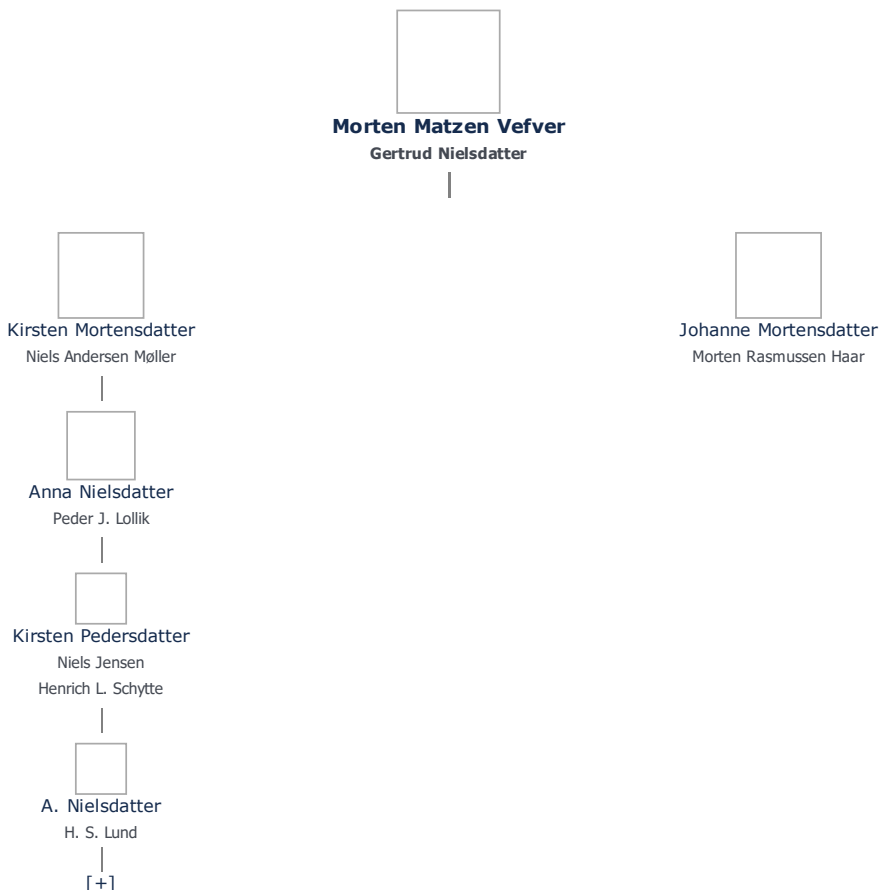

+ tilføj

**Morten Matzen Vefver**, kaldet *Morten Væver* (1622 - 1708) ≡ ret

**Henvisning:** Opret henvisning til hovedomtale af denne person: ≡ ret

**Offentliggørelse:** Alle informationer om denne person vises offentligt. ≡ ret

<b>Født - tid og sted</b> <span>≡ ret</span>	<b>Forældre</b> <span>+ tilføj</span>
1622	Ikke angivet Angiv 'forældre ukendte'
Strammelse	
Landet Sogn	<b>Ægtefælle/livspartner(e)</b> <span>+ tilføj</span>
Svendborg Sogn	Gertrud Nielsdatter (1637 - 1695) <span>≡ ret</span>
<b>Billede af fødested</b> <span>+ tilføj</span>	
	<b>Børn</b> <span>+ tilføj</span>
<b>Død - tid og sted</b> <span>≡ ret</span>	Kirsten Mortensdatter (1666 - 1745) <span>≡ ret</span>
1708	Johanne Mortensdatter (1668 - 1742) <span>≡ ret</span>
Strammelse	
Landet Sogn	
Død 86 år gammel	
<b>Begravet - tid og sted</b> <span>≡ ret</span>	
(ikke angivet)	

Stamtræet viser op til 4 generationer af forfædre og 4 generationer af efterkommere. Det er markeret med [+] hvor stamtræet fortsætter. Som opretter af stambladet kan du se stamtræet i sin helhed ved at [klikke her](#) (vises i et nyt vindue)