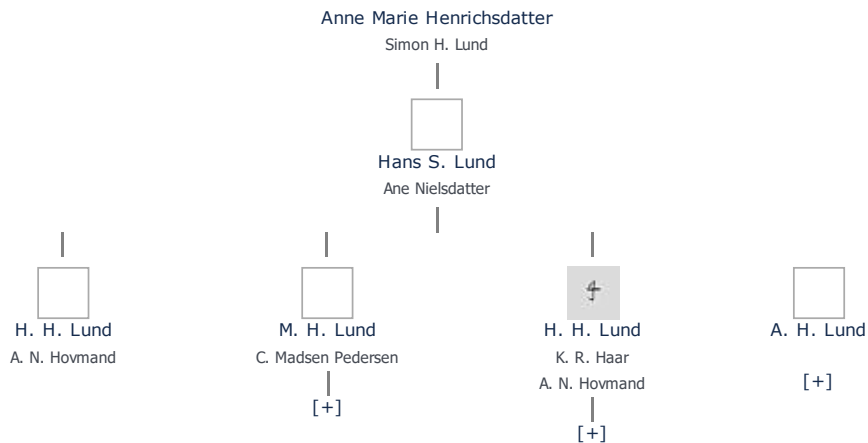

+ tilføj

Marie Fich (1677 - 1746) ≡ ret

Henvisning: Opret henvisning til hovedomtale af denne person: ≡ ret

Offentliggørelse: Alle informationer om denne person vises offentligt. ≡ ret

Født - tid og sted ≡ ret	Forældre + tilføj
6. juli 1677	Hendrich Johan Pedersen Fich (1654 - 1713) ≡ ret
St. Nicolaj Sogn	Margrethe Ditlevsdatter (-) ≡ ret
Svendborg	
Svendborg Amt	Ægtefælle/livspartner(e) + tilføj
Billede af fødested + tilføj	Laurits Pedersen Schytte Degn (1669 - 1728) ≡ ret
Død - tid og sted ≡ ret	Børn + tilføj
23. februar 1746	Henrich Lauritsen Schytte (1712 - 1764) ≡ ret
Landet Sogn	Per Lauritsen Schytte (1709 - 1752) ≡ ret
Svendborg Amt	
Død 68 år gammel	
Begravet - tid og sted ≡ ret	
(ikke angivet)	

Stamtræ Vis lodret stamtræ

Optræder denne person i andre stamtræer?

Se/ret seneste nyt fra bruger 1748

Stamtræet viser op til 4 generationer af forfædre og 4 generationer af efterkommere. Det er markeret med [+] hvor stamtræet fortsætter. Som opretter af stambladet kan du se stamtræet i sin helhed ved at [klikke her](#) (vises i et nyt vindue)