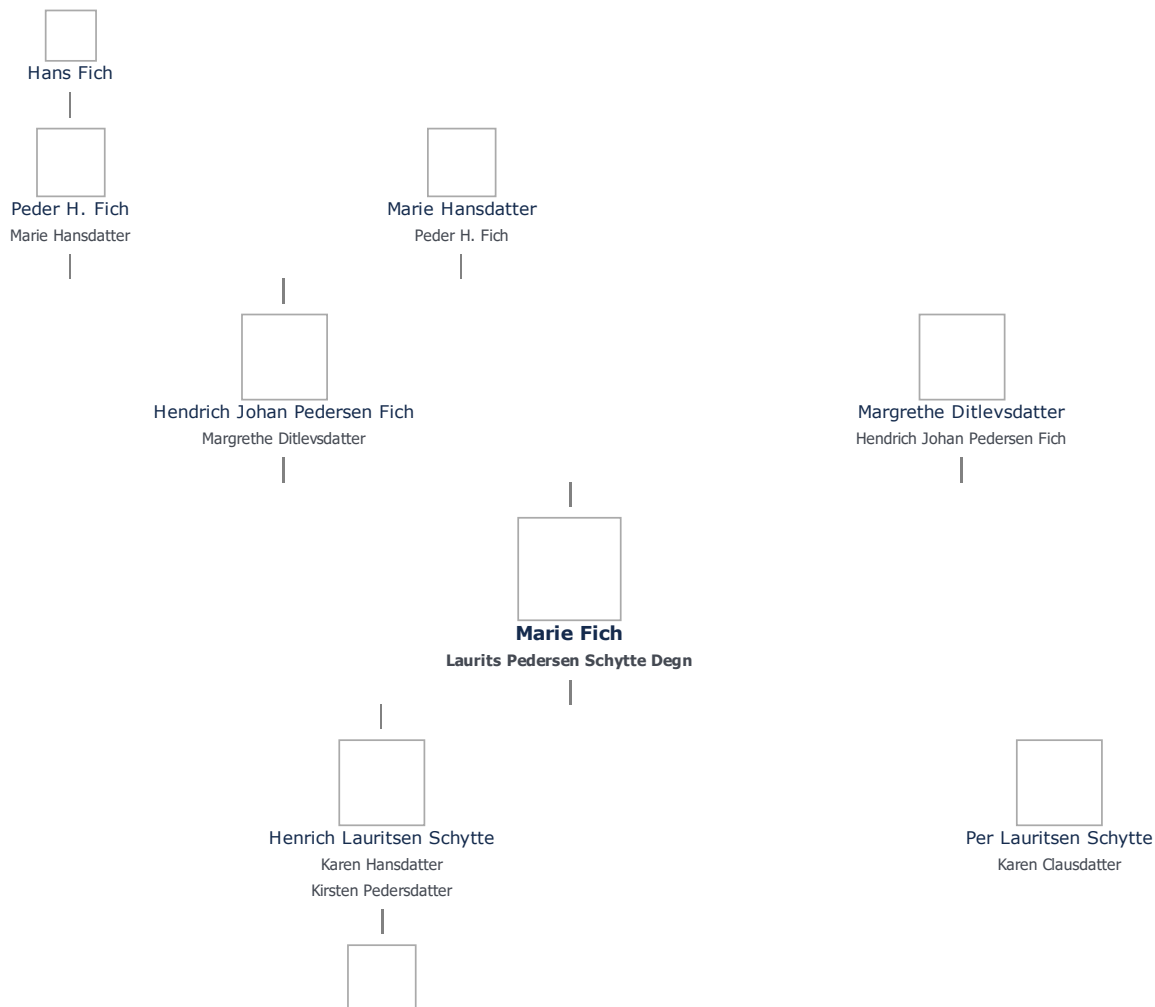

+ tilføj

Marie Fich (1677 - 1746) ≡ ret

Henvisning: Opret henvisning til hovedomtale af denne person: ≡ ret

Offentliggørelse: Alle informationer om denne person vises offentligt. ≡ ret

Født - tid og sted ≡ ret	Forældre + tilføj
6. juli 1677	Hendrich Johan Pedersen Fich (1654 - 1713) ≡ ret
St. Nicolaj Sogn	Margrethe Ditlevsdatter (-) ≡ ret
Svendborg	
Svendborg Amt	Ægtefælle/livspartner(e) + tilføj
Billede af fødested + tilføj	Laurits Pedersen Schytte Degn (1669 - 1728) ≡ ret
Død - tid og sted ≡ ret	Børn + tilføj
23. februar 1746	Henrich Lauritsen Schytte (1712 - 1764) ≡ ret
Landet Sogn	Per Lauritsen Schytte (1709 - 1752) ≡ ret
Svendborg Amt	
Død 68 år gammel	
Begravet - tid og sted ≡ ret	
(ikke angivet)	

Stamtræ Vis lodret stamtræ

Optræder denne person i andre stamtræer?

Se/ret seneste nyt fra bruger 1748

Stamtræet viser op til 4 generationer af forfædre og 4 generationer af efterkommere. Det er markeret med [+] hvor stamtræet fortsætter. Som opretter af stambladet kan du se stamtræet i sin helhed ved at [klikke her](#) (vises i et nyt vindue)