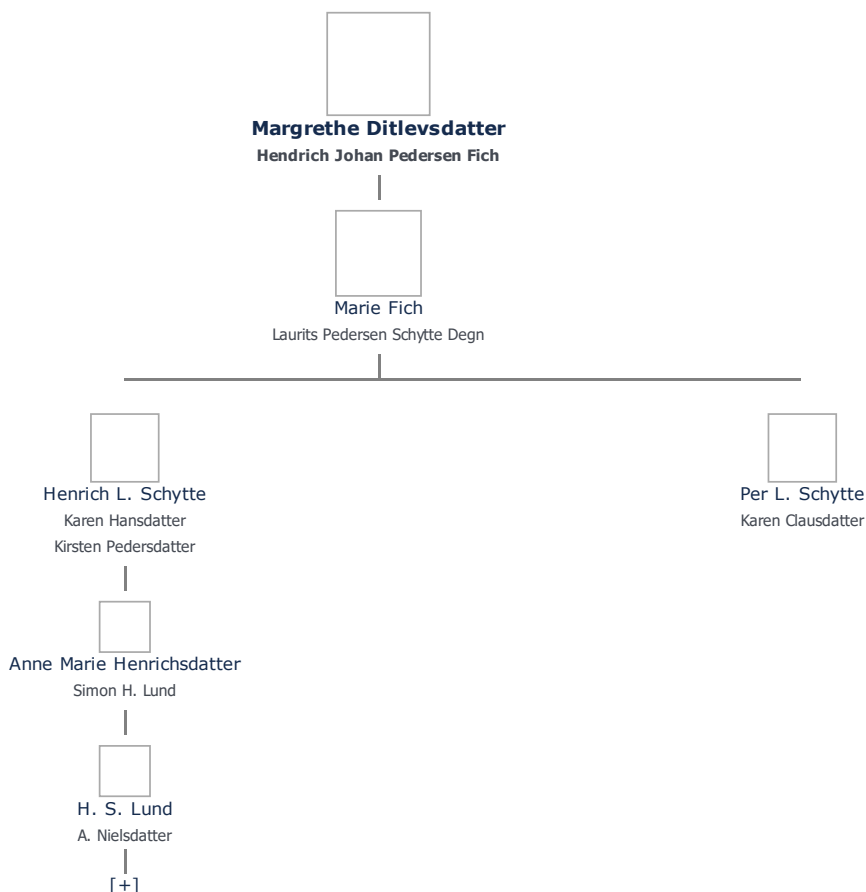

Stamblad nr. 154.325. Oprettet af bruger 1748, Martin Iversen Christensen (send mail)

Fødselsdage Mest populære fornavne

+ tilføj

Margrethe Ditlevsdatter ≡ ret

Henvisning: Opret henvisning til hovedomtale af denne person: ≡ ret

Offentliggørelse: Alle informationer om denne person vises offentligt. ≡ ret

Født - tid og sted ≡ ret	Forældre + tilføj
(ikke angivet)	Ikke angivet Angiv 'forældre ukendte'
Død - tid og sted ≡ ret	Ægtefælle/livspartner(e) + tilføj
(ikke angivet)	Hendrich Johan Pedersen Fich (1654 - 1713) ≡ ret
Begravet - tid og sted ≡ ret	Børn + tilføj
(ikke angivet)	Marie Fich (1677 - 1746) ≡ ret

Stamtræ Vis lodret stamtræ Optræder denne person i andre stamtræer? Se/ret seneste nyt fra bruger 1748

Stamtræet viser op til 4 generationer af forfædre og 4 generationer af efterkommere. Det er markeret med [+] hvor stamtræet fortsætter. Som opretter af stambladet kan du se stamtræet i sin helhed ved at [klikke her](#) (vises i et nyt vindue)