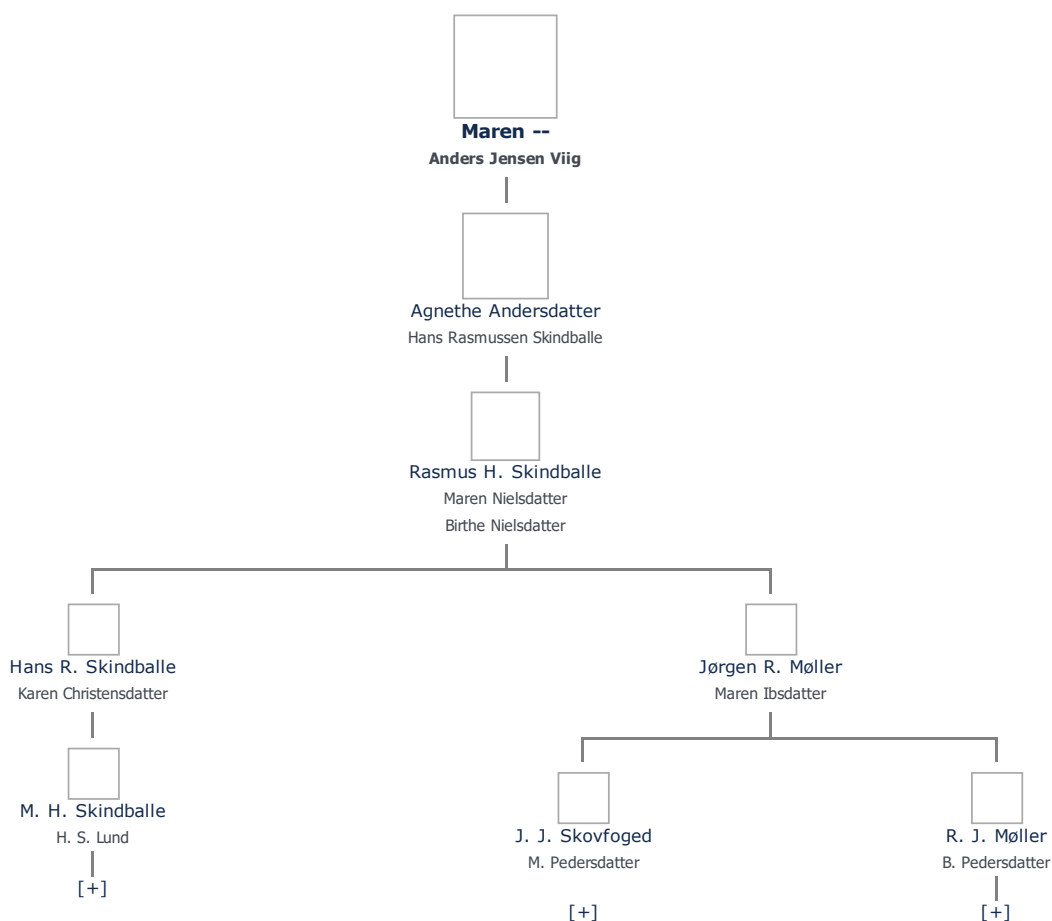

Maren -- (- 1660) ≡ ret

Henvisning: Opret henvisning til hovedomtale af denne person: ≡ ret

Offentliggørelse: Alle informationer om denne person vises offentligt. ≡ ret

+ tilføj

Født - tid og sted ≡ ret	Forældre + tilføj
(ikke angivet)	Ikke angivet Angiv 'forældre ukendte'
Død - tid og sted ≡ ret	Ægtefælle/livspartner(e) + tilføj
1660	Anders Jensen Viig (- 1653) ≡ ret
Strammelse	
Landet Sogn	Børn + tilføj
Svendborg Amt	Agnethe Andersdatter (1626 - 1684) ≡ ret
Begravet - tid og sted ≡ ret	
1. januar 1661	
Landet Kirkegård	
Billede af gravsted + tilføj	

Stamtræet viser op til 4 generationer af forfædre og 4 generationer af efterkommere. Det er markeret med [+] hvor stamtræet fortsætter. Som opretter af stambladet kan du se stamtræet i sin helhed ved at [klikke her](#) (vises i et nyt vindue)