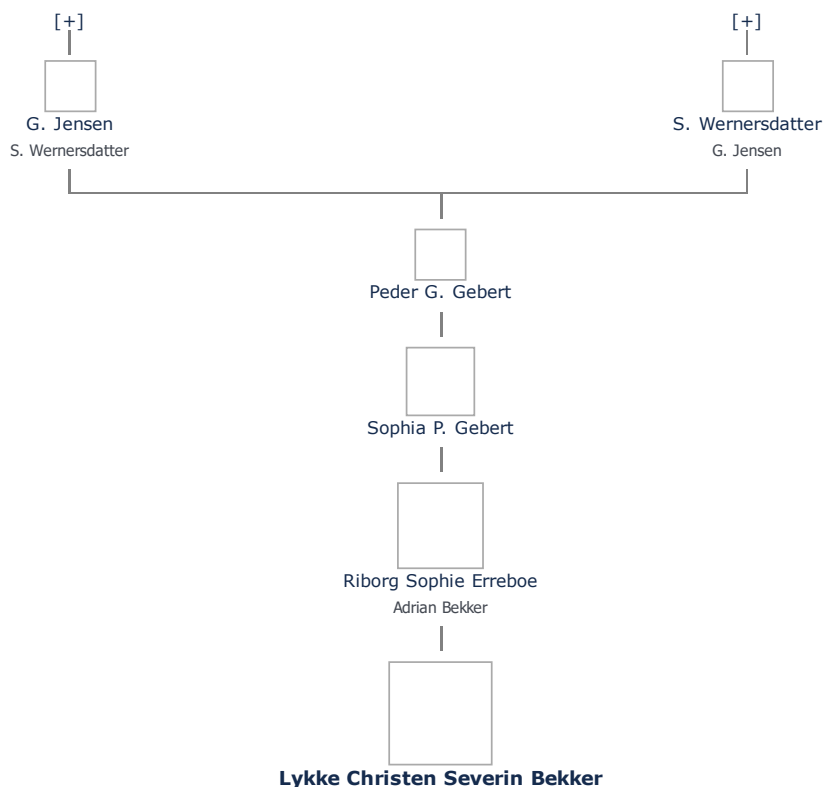

## Lykke Christen Severin Bekker (1770 - 1772) ret

**Henvisning:** Opret henvisning til hovedomtale af denne person: ret

**Offentliggørelse:** Alle informationer om denne person vises offentligt. ret

+ tilføj

**Født - tid og sted** ret

1770

Billede af fødested + tilføj

**Forældre** + tilføj

Riborg Sophie Erreboe (1733 - 1775) ret

**Ægtefælle/livspartner(e)** + tilføj

**Død - tid og sted** ret

1772

Død 2 år gammel

Ikke angivet Angiv 'ugift'

**Børn** + tilføj

Ikke angivet Angiv 'barnløs'

**Begravet - tid og sted** ret

(ikke angivet)

Stamtræ Vis lodret stamtræ

Optræder denne person i andre stamtræer?

Se/ret seneste nyt fra bruger 1748

Stamtræet viser op til 4 generationer af forfædre og 4 generationer af efterkommere. Det er markeret med [+] hvor stamtræet fortsætter. Som opretter af stambladet kan du se stamtræet i sin helhed ved at [klikke her](#) (vises i et nyt vindue)