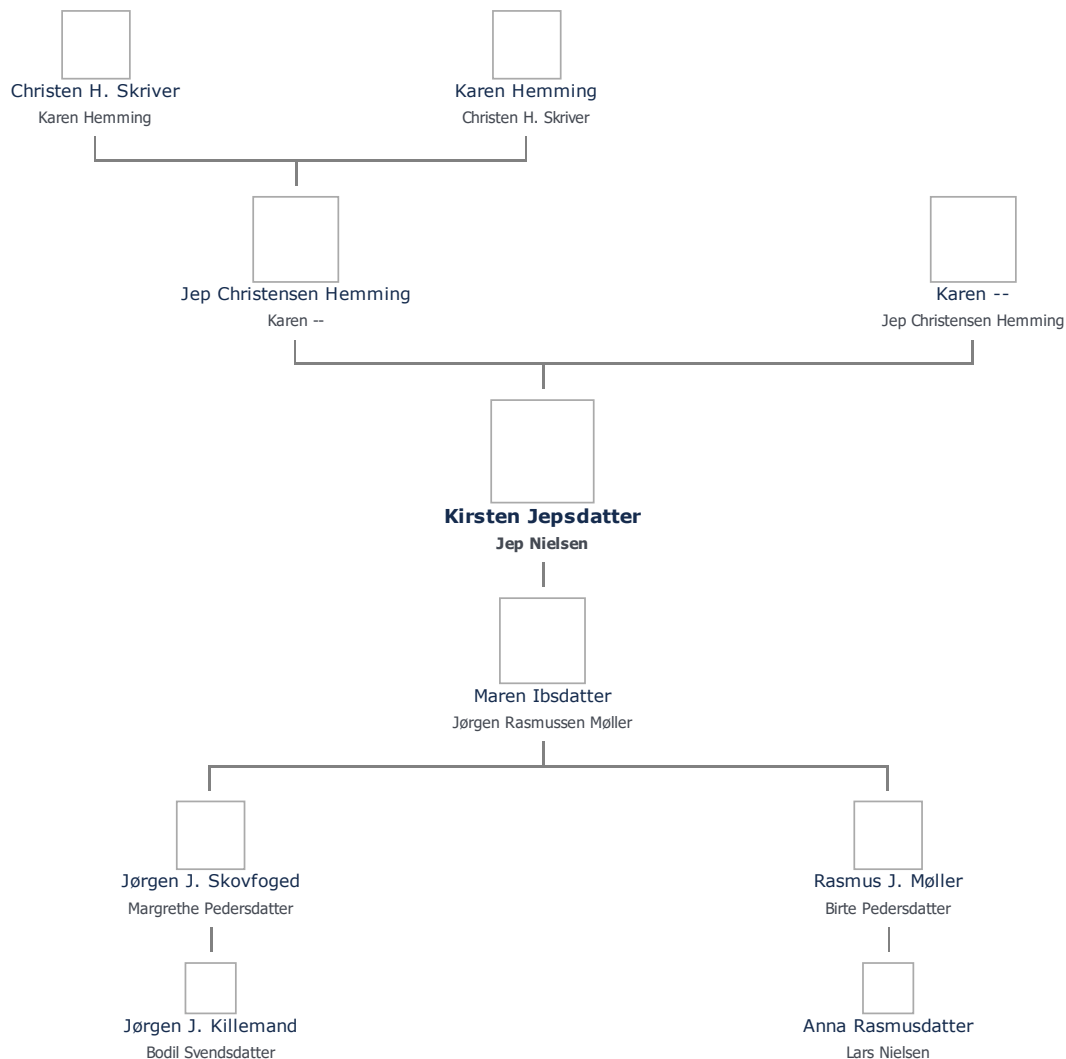

## Kirsten Jepsdatter (1672 - 1751) ret

**Henvisning:** Opret henvisning til hovedomtale af denne person: ret

**Offentliggørelse:** Alle informationer om denne person vises offentligt. ret

+ tilføj

<b>Født - tid og sted</b> <span>ret</span>	<b>Forældre</b> <span>+ tilføj</span>
januar 1672	Jep Christensen Hemming (1633 - 1710) <span>ret</span>
Lundby	Karen -- (1641 - 1725) <span>ret</span>
Landet Sogn	
<b>Billede af fødested</b> <span>+ tilføj</span>	<b>Ægtefælle/livspartner(e)</b> <span>+ tilføj</span>
	Jep Nielsen (1671 - 1720) <span>ret</span>
<b>Død - tid og sted</b> <span>ret</span>	<b>Børn</b> <span>+ tilføj</span>
maj 1751	Maren Ibsdatter (1705 - 1788) <span>ret</span>
Strammelse	
Landet Sogn	
Død 79 år gammel	
<b>Begravet - tid og sted</b> <span>ret</span>	
(ikke angivet)	

Stamtræet viser op til 4 generationer af forfædre og 4 generationer af efterkommere. Det er markeret med [+] hvor stamtræet fortsætter. Som opretter af stambladet kan du se stamtræet i sin helhed ved at [klikke her](#) (vises i et nyt vindue)

Vis også personer oprettet af samme bruger som ikke p. t. har angivet relation i lige linie til Kirsten Jepsdatter.