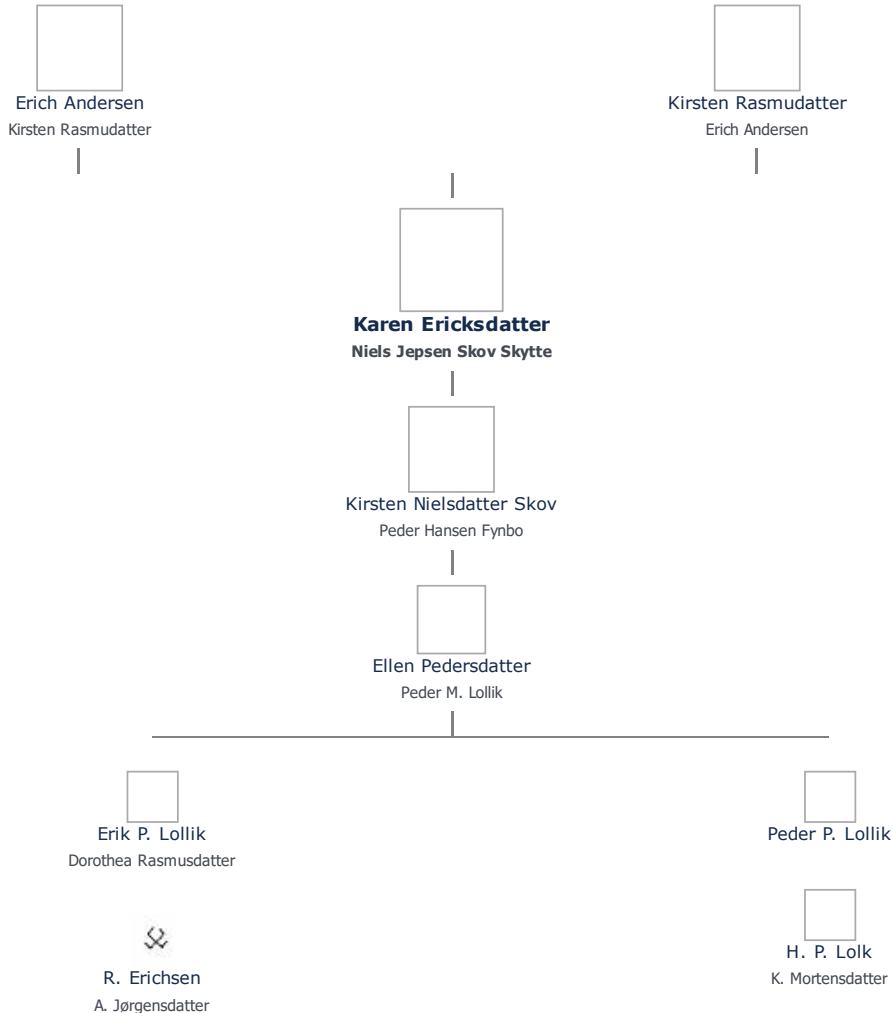

## Karen Ericksdatter (1649 - 1715) ret

**Henvisning:** Opret henvisning til hovedomtale af denne person: ret

**Offentliggørelse:** Alle informationer om denne person vises offentligt. ret

<b>Født - tid og sted</b> <span>ret</span>	<b>Forældre</b> <span>+ tilføj</span>
1649	Erich Andersen (1609 - 1688) <span>ret</span>
Knudsbølle	Kirsten Rasmudatter (1620 - 1686) <span>ret</span>
Bregninge Sogn	
Svendborg Amt	<b>Ægtefælle/livspartner(e)</b> <span>+ tilføj</span>
<b>Billede af fødested</b> <span>+ tilføj</span>	Niels Jepsen Skov Skytte (1630 - 1693) <span>ret</span>
<b>Død - tid og sted</b> <span>ret</span>	<b>Børn</b> <span>+ tilføj</span>
1715	Kirsten Nielsdatter Skov (1683 - ) <span>ret</span>
Knudsbølle	
Bregninge Sogn	
Død 66 år gammel	
<b>Begravet - tid og sted</b> <span>ret</span>	
(ikke angivet)	

Stamtræet viser op til 4 generationer af forfædre og 4 generationer af efterkommere. Det er markeret med [+] hvor stamtræet fortsætter. Som opretter af stambladet kan du se stamtræet i sin helhed ved at [klikke her](#) (vises i et nyt vindue)

Vis også personer oprettet af samme bruger som ikke p. t. har angivet relation i lige linie til Karen Ericksdatter.