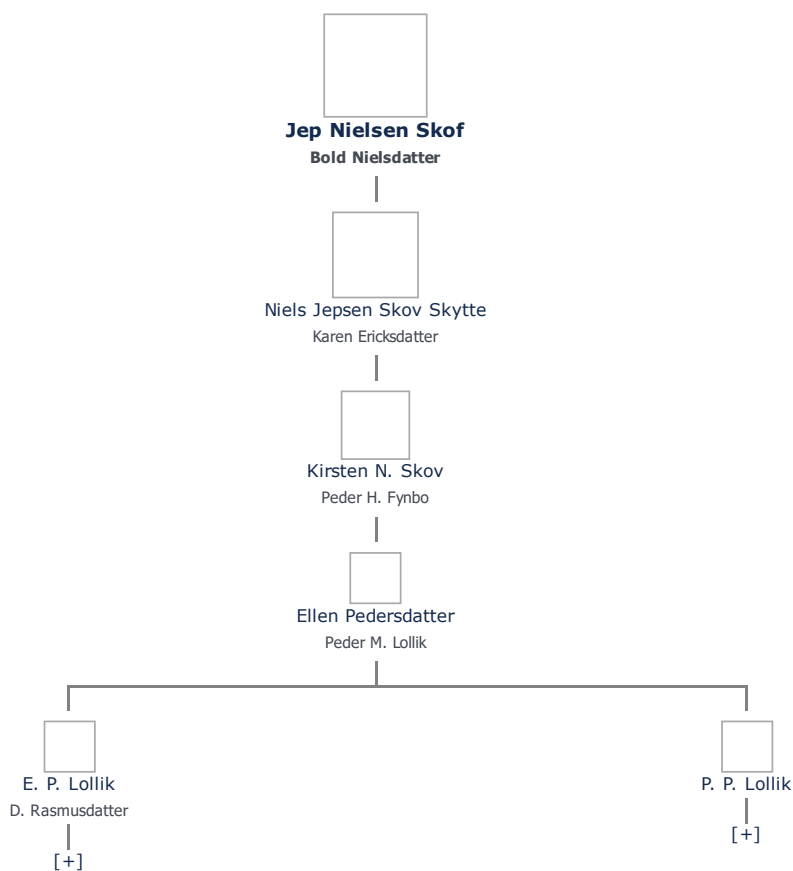

Bold Nielsdatter (- 1653) ret

Børn + tilføj

Niels Jepsen Skov Skytte (1630 - 1693) ret

Begravet - tid og sted ret

(ikke angivet)

Stamtræ Vis lodret stamtræ

Optræder denne person i andre stamtræer?

Se/ret seneste nyt fra bruger 1748

Stamtræet viser op til 4 generationer af forfædre og 4 generationer af efterkommere. Det er markeret med [+] hvor stamtræet fortsætter. Som opretter af stambladet kan du se stamtræet i sin helhed ved at [klikke her](#) (vises i et nyt vindue)