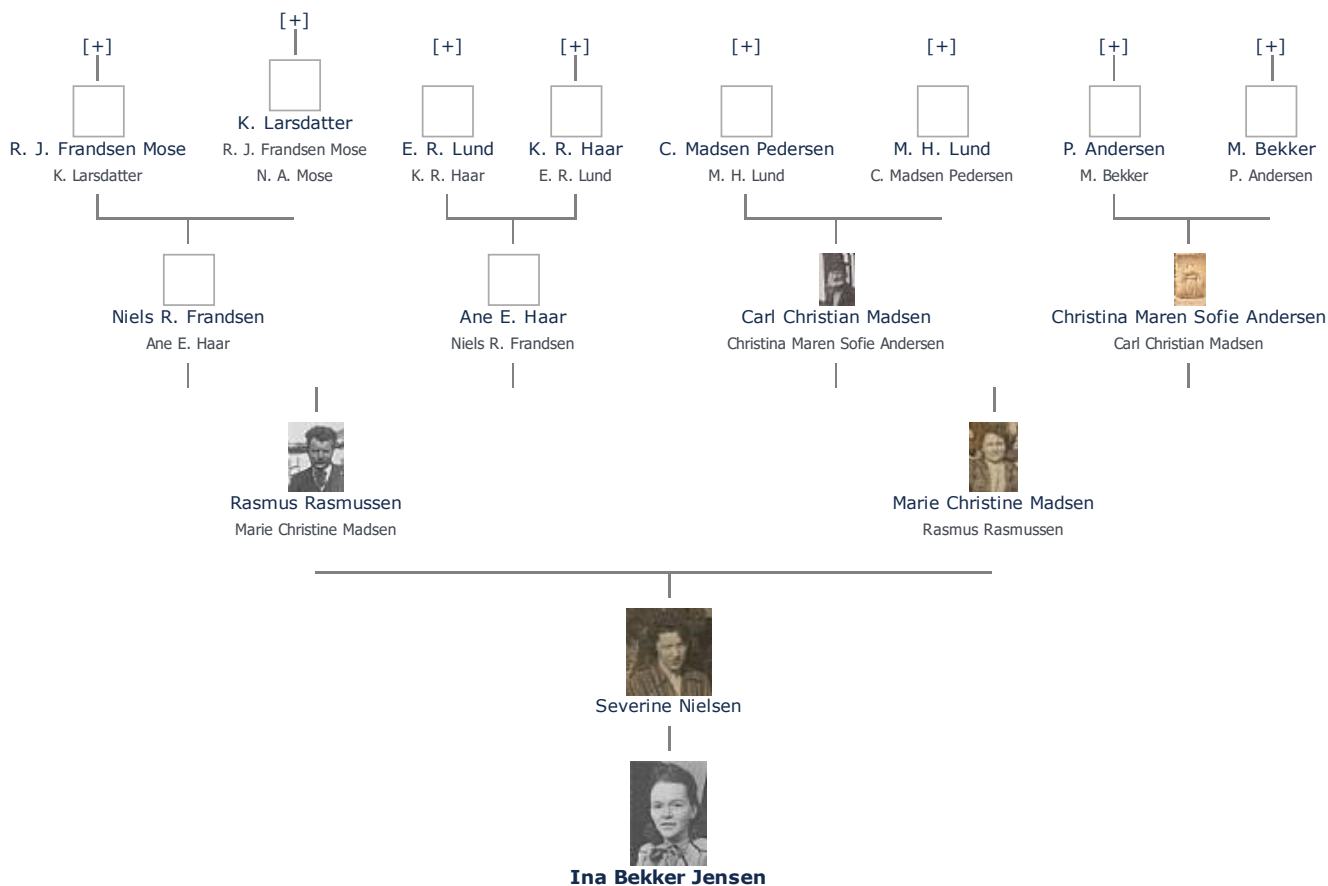

23. januar 1924

Vindeby

Billede af fødested tilføj

Forældre tilføj

Severine Nielsen (1902 - 1935) ret

Ægtefælle/livspartner(e) tilføj

Ikke angivet Angiv 'ugift'

Død - tid og sted ret

(ikke angivet)

Stamtræ Vis lodret stamtræ

Optræder denne person i andre stamtræer?

Se/ret seneste nyt fra bruger 1748

Stamtræet viser op til 4 generationer af forfædre og 4 generationer af efterkommere. Det er markeret med [+] hvor stamtræet fortsætter. Som opretter af stambladet kan du se stamtræet i sin helhed ved at [klikke her](#) (vises i et nyt vindue)