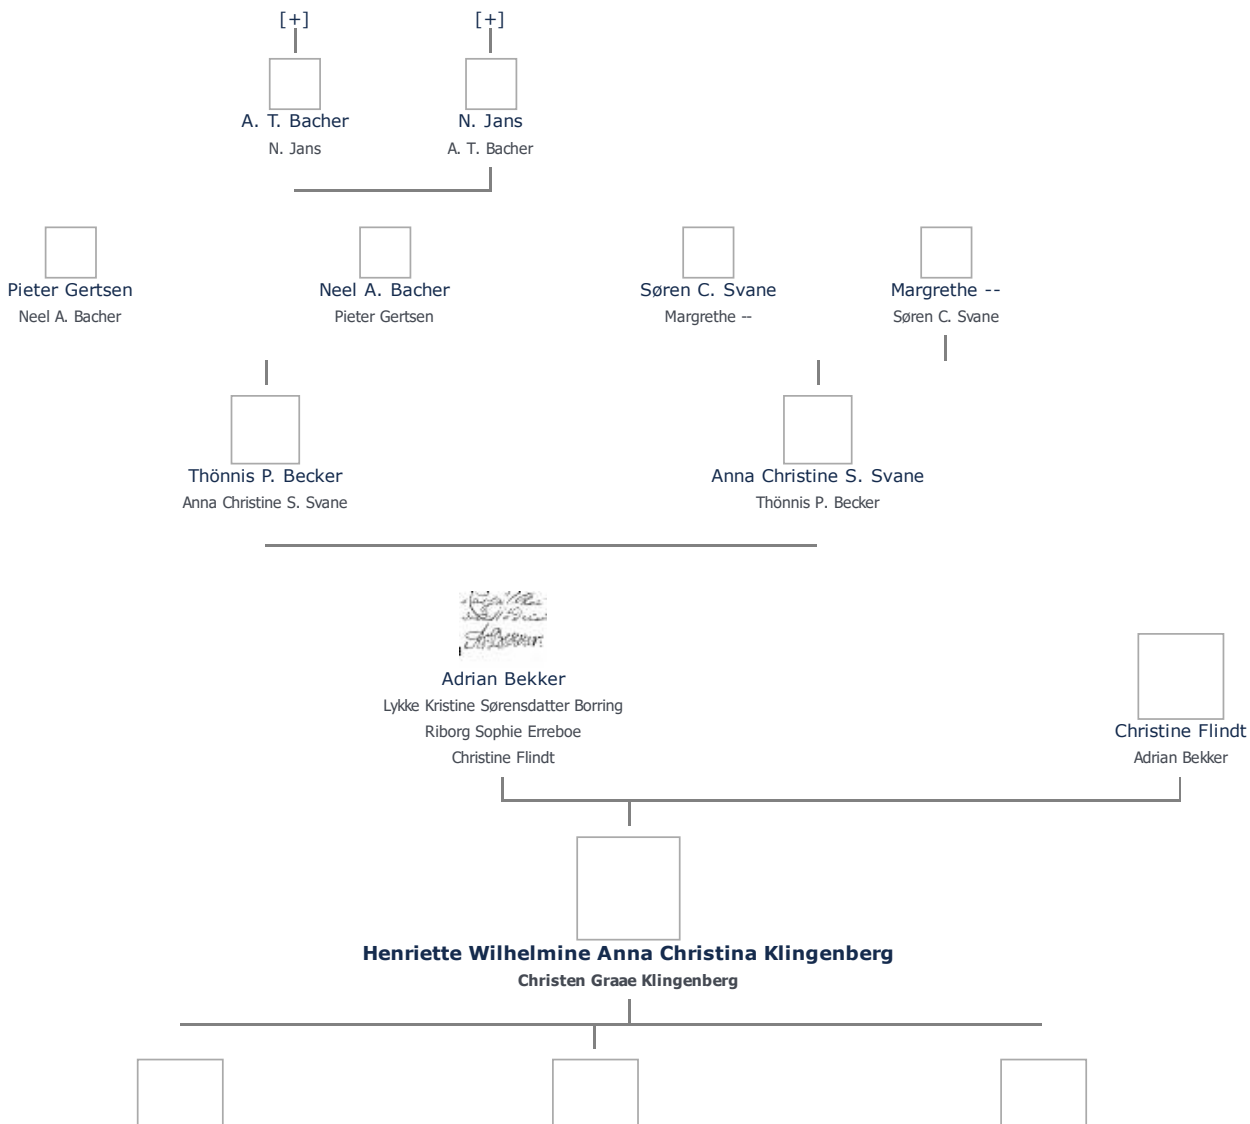

+ tilføj

Henriette Wilhelmine Anna Christina Klingenberg, kaldet Henrica Bekker (1779 - 1825)

≡ ret

Henvisning: Opret henvisning til hovedomtale af denne person: ≡ ret

Offentliggørelse: Alle informationer om denne person vises offentligt. ≡ ret

Stamtræ Vis lodret stamtræ

Optræder denne person i andre stamtræer?

Se/ret seneste nyt fra bruger 1748

Stamtræet viser op til 4 generationer af forfædre og 4 generationer af efterkommere. Det er markeret med [+] hvor stamtræet fortsætter. Som opretter af stambladet kan du se stamtræet i sin helhed ved at [klikke her](#) (vises i et nyt vindue)