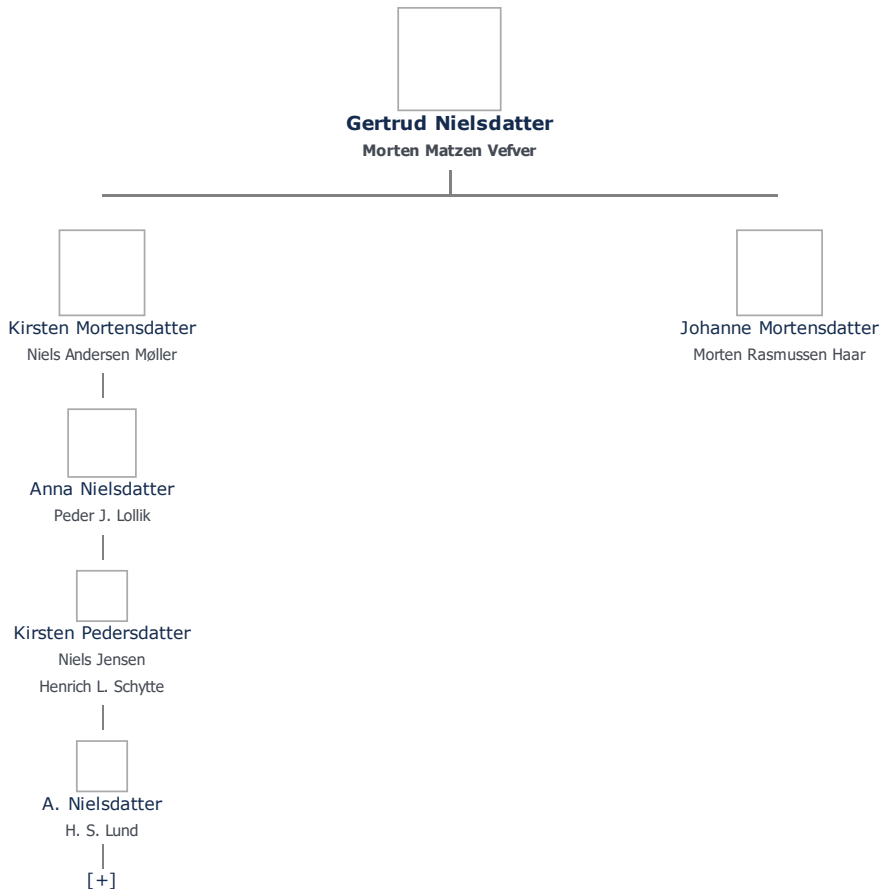

+ tilføj

Gertrud Nielsdatter (1637 - 1695) ret

Henvisning: Opret henvisning til hovedomtale af denne person: ret

Offentliggørelse: Alle informationer om denne person vises offentligt. ret

Født - tid og sted ret	Forældre + tilføj
1637	Ikke angivet Angiv 'forældre ukendte'
Billede af fødested + tilføj	
Død - tid og sted ret	Ægtefælle/livspartner(e) + tilføj
1695	Morten Matzen Vefver (1622 - 1708) ret
Strammelse	Børn + tilføj
Landet Sogn	Kirsten Mortensdatter (1666 - 1745) ret
Død 58 år gammel	Johanne Mortensdatter (1668 - 1742) ret
Begravet - tid og sted ret	
(ikke angivet)	

Stamtræ Vis lodret stamtræ

Optræder denne person i andre stamtræer?

Se/ret seneste nyt fra bruger 1748

Stamtræet viser op til 4 generationer af forfædre og 4 generationer af efterkommere. Det er markeret med [+] hvor stamtræet fortsætter. Som opretter af stambladet kan du se stamtræet i sin helhed ved at [klikke her](#) (vises i et nyt vindue)