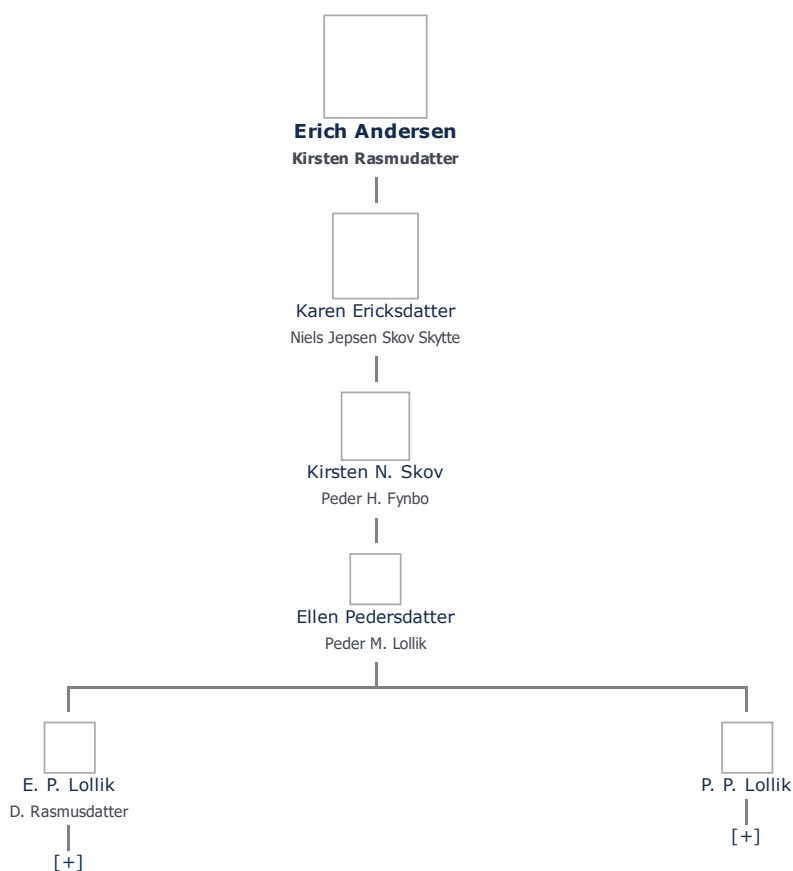

**Begravet - tid og sted** ret

(ikke angivet)

**Forældre** + tilføj

Ikke angivet Angiv 'forældre ukendte'

**Ægtefælle/livspartner(e)** + tilføj

Kirsten Rasmudatter (1620 - 1686) ret

**Børn** + tilføj

Karen Ericksdatter (1649 - 1715) ret

Stamtræ Vis lodret stamtræ

Optræder denne person i andre stamtræer?

Se/ret seneste nyt fra bruger 1748

Stamtræet viser op til 4 generationer af forfædre og 4 generationer af efterkommere. Det er markeret med [+] hvor stamtræet fortsætter. Som opretter af stambladet kan du se stamtræet i sin helhed ved at [klikke her](#) (vises i et nyt vindue)