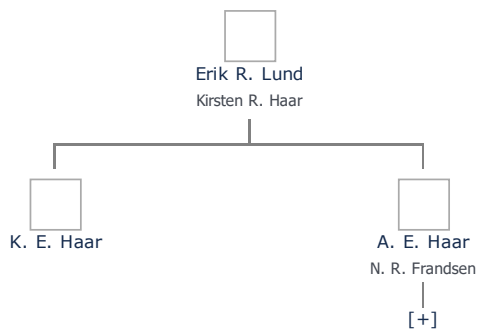

Ellen Pedersdatter (1709 - 1773) ret

Henvisning: Opret henvisning til hovedomtale af denne person: ret

Offentliggørelse: Alle informationer om denne person vises offentligt. ret

+ tilføj

| | |
|--------------------------------------------------|-------------------------------------------------------|
| Født - tid og sted ret | Forældre + tilføj |
| november 1709 | Kirsten Nielsdatter Skov (1683 -) ret |
| Bregninge Sogn | Peder Hansen Fynbo (-) ret |
| Knudsbølle | |
| Billede af fødested + tilføj | Ægtefælle/livspartner(e) + tilføj |
| | Peder Madsen Lollik (1709 - 1762) ret |
| Død - tid og sted ret | Børn + tilføj |
| 1773 | Erik Pedersen Lollik (1742 - 1777) ret |
| Død 64 år gammel | Peder Pedersen Lollik (1761 - 1811) ret |
| Begravet - tid og sted ret | |
| (ikke angivet) | |

Stamtræ Vis lodret stamtræ Optræder denne person i andre stamtræer? Se/ret seneste nyt fra bruger 1748

Stamtræet viser op til 4 generationer af forfædre og 4 generationer af efterkommere. Det er markeret med [+] hvor stamtræet fortsætter. Som opretter af stambladet kan du se stamtræet i sin helhed ved at [klikke her](#) (vises i et nyt vindue)