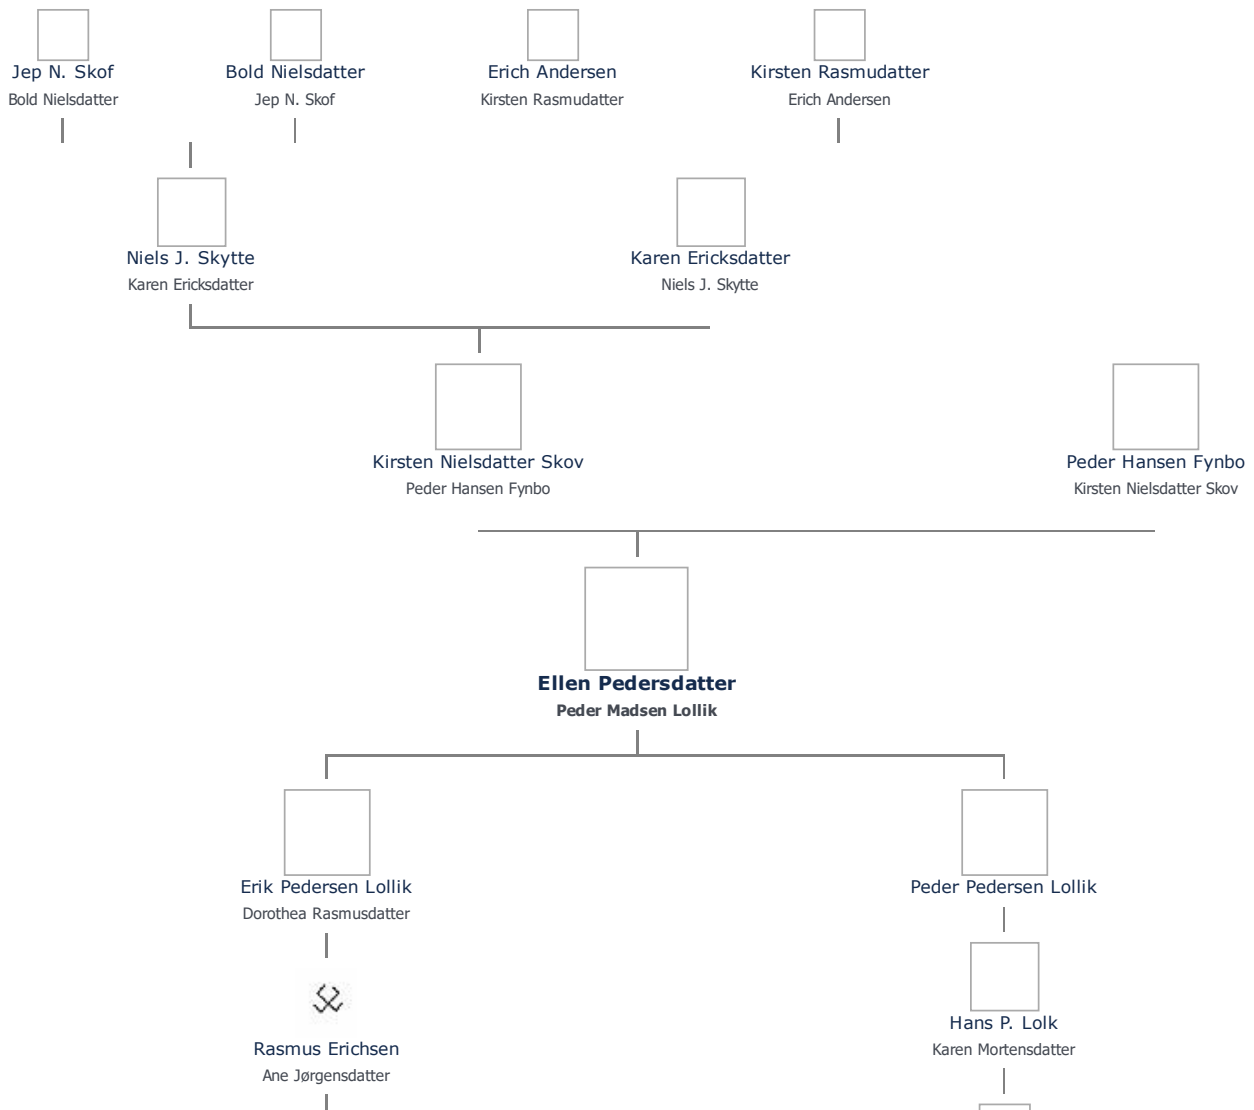

Ellen Pedersdatter (1709 - 1773) ret

Henvisning: Opret henvisning til hovedomtale af denne person: ret

Offentliggørelse: Alle informationer om denne person vises offentligt. ret

+ tilføj

| | |
|--------------------------------------------------|-------------------------------------------------------|
| Født - tid og sted ret | Forældre + tilføj |
| november 1709 | Kirsten Nielsdatter Skov (1683 -) ret |
| Bregninge Sogn | Peder Hansen Fynbo (-) ret |
| Knudsbølle | |
| Billede af fødested + tilføj | Ægtefælle/livspartner(e) + tilføj |
| | Peder Madsen Lollik (1709 - 1762) ret |
| Død - tid og sted ret | Børn + tilføj |
| 1773 | Erik Pedersen Lollik (1742 - 1777) ret |
| Død 64 år gammel | Peder Pedersen Lollik (1761 - 1811) ret |
| Begravet - tid og sted ret | |
| (ikke angivet) | |

Stamtræ Vis lodret stamtræ Optræder denne person i andre stamtræer? Se/ret seneste nyt fra bruger 1748

Stamtræet viser op til 4 generationer af forfædre og 4 generationer af efterkommere. Det er markeret med [+] hvor stamtræet fortsætter. Som opretter af stambladet kan du se stamtræet i sin helhed ved at [klikke her](#) (vises i et nyt vindue)

Birthe Hansdatter
Rasmus Larsen

Vis også personer oprettet af samme bruger som ikke p. t. har angivet relation i lige linie til Ellen Pedersdatter.

Livshistorie

Livshistorien anvender standard-disposition. Klik her for at fravælge denne disposition