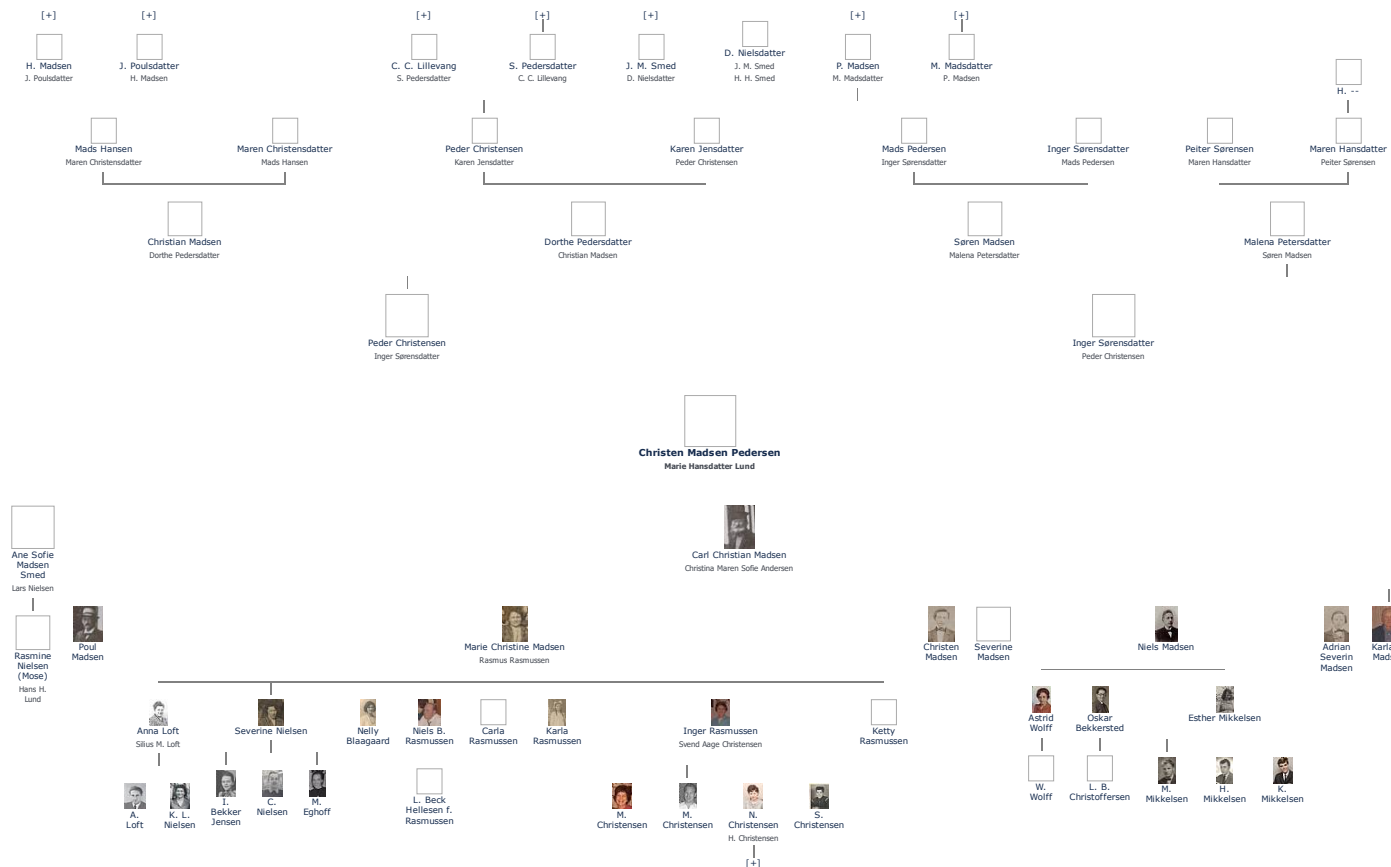

Christen Madsen Pedersen, kaldet Christen Smed (1803 - 1869) ret

+ tilføj

Født - tid og sted ret	Forældre + tilføj
23. oktober 1803 Humble, Langeland	Inger Sørensdatter (1779 - 1851) ret Peder Christensen (1783 - 1844) ret
Billede af fæstedet + tilføj	Ægtefælle/livspartner(e) + tilføj
	Marie Hansdatter Lund (1805 - 1871) ret
Død - tid og sted ret	Børn + tilføj
10. oktober 1869 Bregninge Sogn Død 65 år gammel	Ane Sofie Madsen Smed (1831 - 1913) ret Carl Christian Madsen (1841 - 1918) ret
Begravet - tid og sted ret	
(ikke angivet)	

Stamtræ Vis lodret stamtræ Optræder denne person i andre stamtræer? Se/ret seneste nyt fra bruger 1748

Livshistorie

BARNDOM - Om den tidlige opvækst før skolealderen, søskene, opdragelse m. v. ret

Gudmor ved hans dåb var:

Maren Sørensdatter i Humble præstegård

Faddere var:

SKOLEGANG - Om skolegang, kammarater, klassebilleder m. v. + tilføj

UDDANNELSE - Om evt. højere uddannelse, læretid m. v. + tilføj

VÆRNEPLIGT - Om soldatertiden, soldaterbilleder m. v. + tilføj

ARBEJDSLIV - Om arbejde, virksomhed, ambitioner m. v. ret

Christen Mad.
ret

FAMILIELIV - Om familieliv, ægteskab, børn m. v. ret

BØRN:

-1) Dødfødt (1828)

- -1) Hans Madsen Smed (1830-). Gift med Johanne Andersen Osman, datter af Anders Hansen Ungmand og Ane Jørgensdatter fra Knudsbølle, matrikel 1 (de findes i Tavle 155, nr. 62)
- -2) Ane Christine (Stine) Madsen Smed (1865-). Gift med Hansen Larsen. Bødker i Galgehuset
- -3) Hans Laurits Larsen (1894-1963). Snedker og Tømrermand, boede Galgebakken, Lundby 4c. Gift med Maren Pedersen fra Søby på Æro
- -4) Dagmar Larsen (1896-). Muligvis gift Sasserssen
- -5) Aage Madsen (1926-). Boholder. Gift med Inger Albertsen
- -6) Ruth Madsen (1930-)
- -7) Carla Johanne Marie Madsen (1904-)
- -8) Andersine Madsen Smed
- -9) Kristen Madsen Smed (1870-). Gårdmand i Bjernekmark 1901-16 og herefter husmand. Fik barn med Maren Andersen Væver og