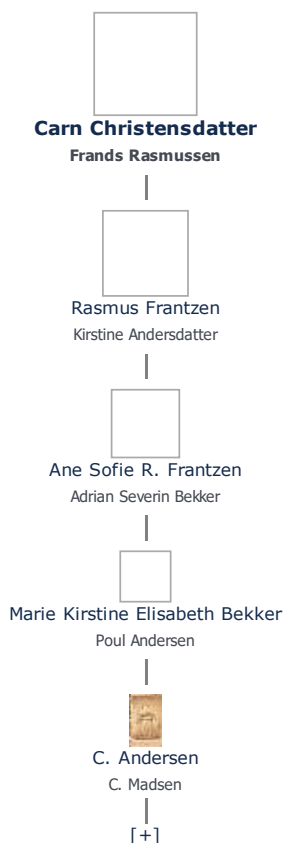

+ tilføj

Carn Christensdatter ≡ ret

Henvisning: Opret henvisning til hovedomtale af denne person: ≡ ret

Offentliggørelse: Alle informationer om denne person vises offentligt. ≡ ret

Født - tid og sted ≡ ret	Forældre + tilføj
(ikke angivet)	Ikke angivet Angiv 'forældre ukendte'
Død - tid og sted ≡ ret	Ægtefælle/livspartner(e) + tilføj
(ikke angivet)	Frands Rasmussen (1701 - 1755) ≡ ret
Begravet - tid og sted ≡ ret	Børn + tilføj
(ikke angivet)	Rasmus Frantzen (1737 - 1817) ≡ ret

Stamtræ **Vis lodret stamtræ** **Optræder denne person i andre stamtræer?** **Se/ret seneste nyt fra bruger 1748**

Stamtræet viser op til 4 generationer af forfædre og 4 generationer af efterkommere. Det er markeret med [+] hvor stamtræet fortsætter.
Som opretter af stambladet kan du se stamtræet i sin helhed ved at [klikke her](#) (vises i et nyt vindue)

Vis også personer oprettet af samme bruger som ikke p. t. har angivet relation i lige linie til Carn Christensdatter.

Livshistorie

BARNDOM - Om den tidlige opvækst før skolealderen, søskene, opdragelse m. v. ≡ ret