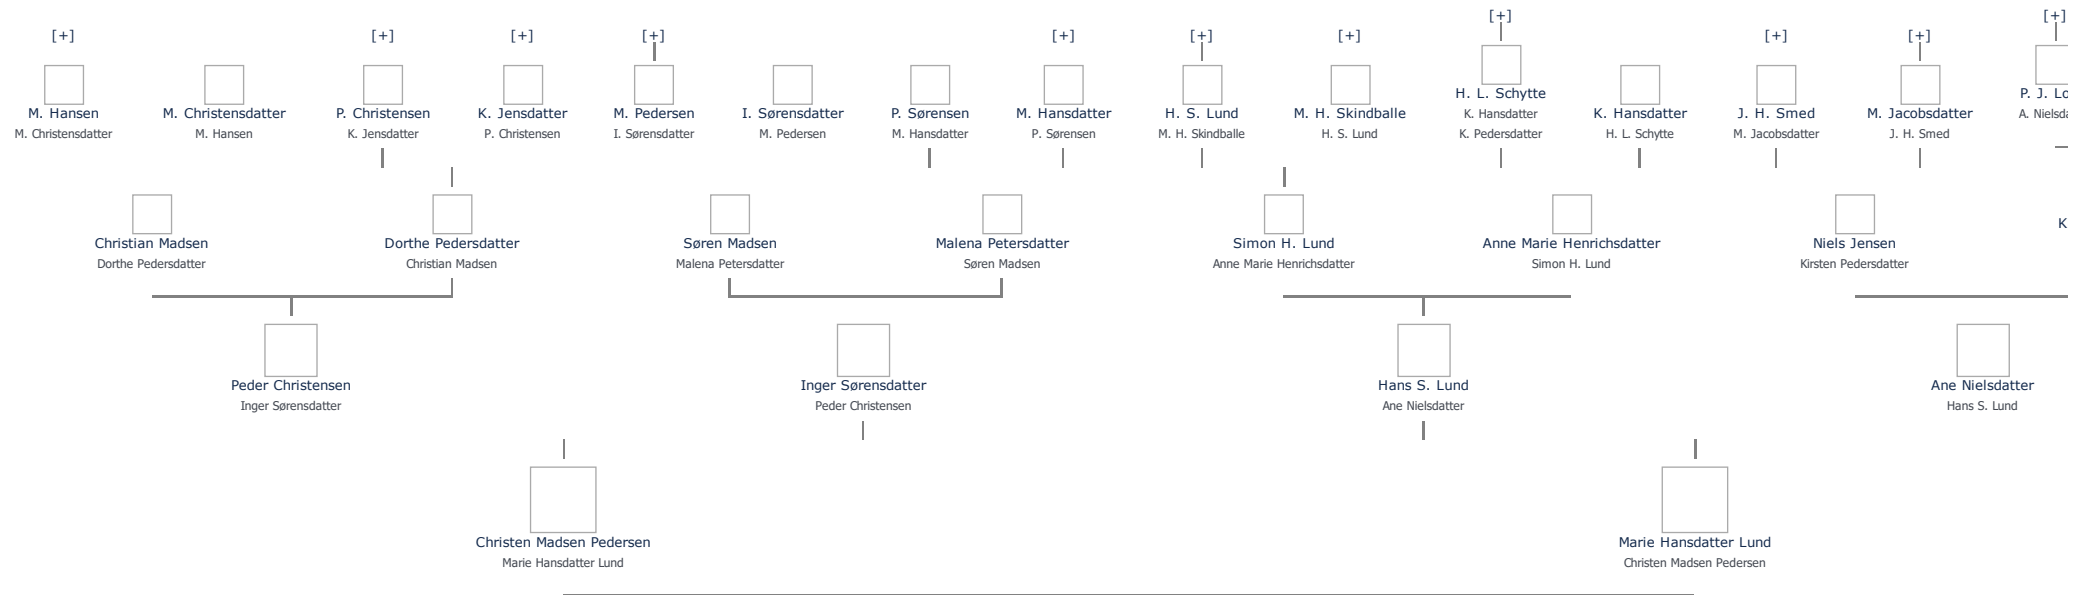

**Carl Christian Madsen (1841 - 1918)** ret

**Henvisning:** Opret henvisning til hovedomtale af denne person: ret

**Offentliggørelse:** Alle informationer om denne person vises offentligt. ret

<b>Født - tid og sted</b> <span>ret</span>	<b>Forældre</b> <span>tilføj</span>
30. januar 1841	Christen Madsen Pedersen (1803 - 1869) <span>ret</span>
GI. Nyby	Marie Hansdatter Lund (1805 - 1871) <span>ret</span>
Bregninge Sogn	
Svendborg Amt	<b>Egtefælle/livspartner(e)</b> <span>tilføj</span>
Danmark	Christina Maren Sofie Andersen (1847 - 1914) <span>ret</span>
<b>Billede af fødested</b> <span>tilføj</span>	
	<b>Børn</b> <span>tilføj</span>
<b>Død - tid og sted</b> <span>ret</span>	Poul Madsen (1872 - 1931) <span>ret</span>
20. september 1918	Marie Christine Madsen (1873 - 1928) <span>ret</span>
Død 77 år gammel	Christen Madsen (1876 - 1922) <span>ret</span>
	Severine Madsen (1878 - 1892) <span>ret</span>
<b>Begravet - tid og sted</b> <span>ret</span>	Niels Madsen (1881 - 1942) <span>ret</span>
(ikke angivet)	Adrian Severin Madsen (1884 - 1931) <span>ret</span>
	Karla Elisabeth Madsen (1889 - 1964) <span>ret</span>

**Stamtræ** Vis lodret stamtræ **Optræder denne person i andre stamtræer?** **Se/ret seneste nyt fra bruger 1748**

Stamtræet viser op til 4 generationer af forfædre og 4 generationer af efterkommere. Det er markeret med [+] hvor stamtræet fortsætter. Som opretter af stambladet kan du se stamtræet i sin helhed ved at [klikke her](#) (vises i et nyt vindue)

Husmand og Snedker i Gammel Nyby - og husmand i Vindeby, Matrikel 10 a, som var i hans kones families eje. (I dag kendt som Karlas Hus)

tilføj billede tilføj dokument tilføj link

**FAMILIELIV** - Om familieliv, ægteskab, børn m. v. ret