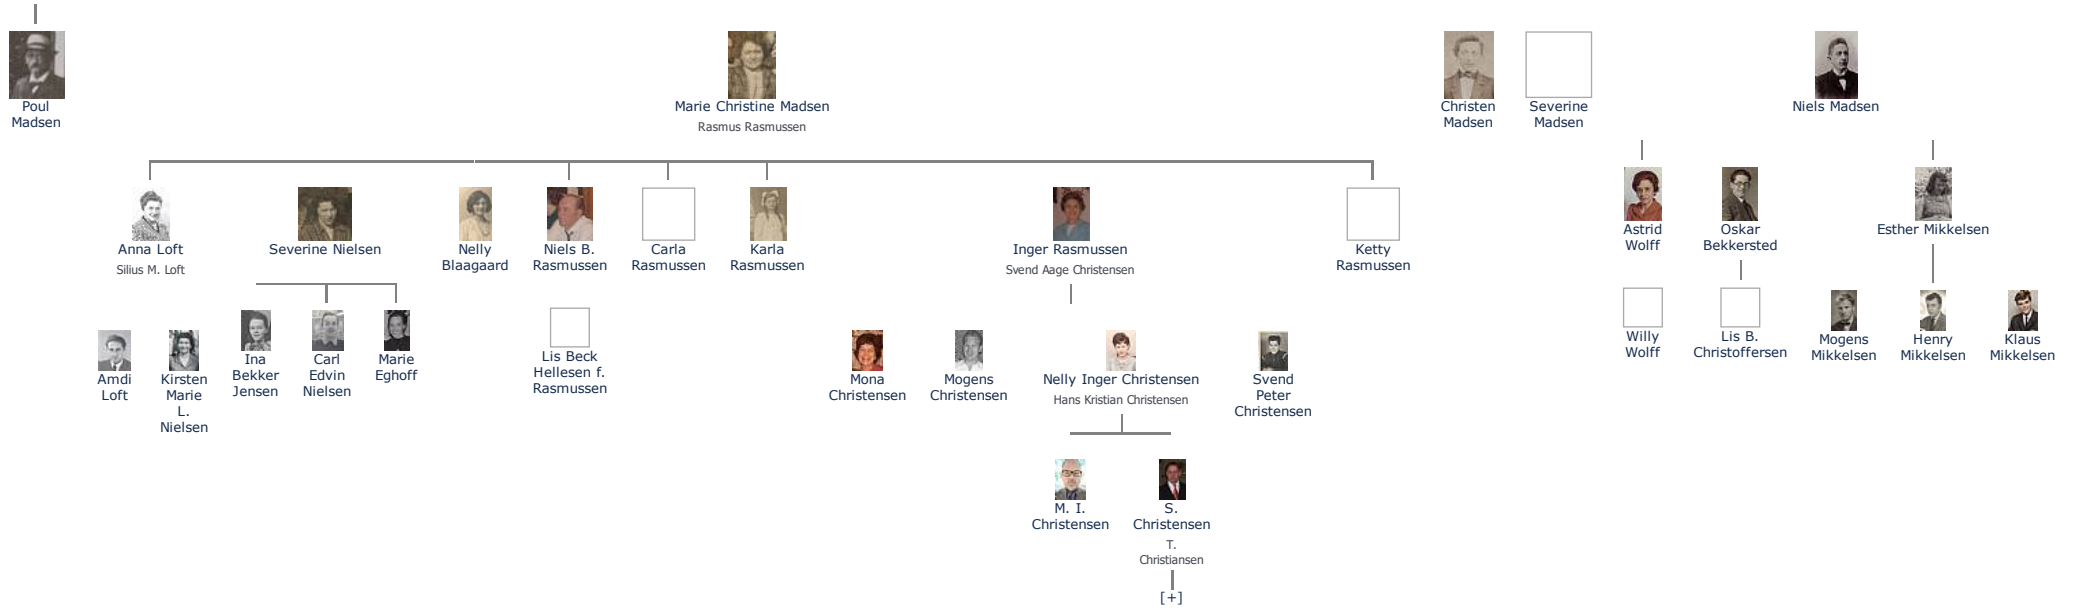

**Carl Christian Madsen (1841 - 1918)** ret

**Henvisning:** Opret henvisning til hovedomtale af denne person: ret

**Offentliggørelse:** Alle informationer om denne person vises offentligt. ret

<b>Født - tid og sted</b> <span>ret</span>	<b>Forældre</b> <span>tilføj</span>
30. januar 1841	Christen Madsen Pedersen (1803 - 1869) <span>ret</span>
GI. Nyby	Marie Hansdatter Lund (1805 - 1871) <span>ret</span>
Bregninge Sogn	
Svendborg Amt	<b>Egtefælle/livspartner(e)</b> <span>tilføj</span>
Danmark	Christina Maren Sofie Andersen (1847 - 1914) <span>ret</span>
<b>Billede af fødested</b> <span>tilføj</span>	
	<b>Børn</b> <span>tilføj</span>
<b>Død - tid og sted</b> <span>ret</span>	Poul Madsen (1872 - 1931) <span>ret</span>
20. september 1918	Marie Christine Madsen (1873 - 1928) <span>ret</span>
Død 77 år gammel	Christen Madsen (1876 - 1922) <span>ret</span>
	Severine Madsen (1878 - 1892) <span>ret</span>
<b>Begravet - tid og sted</b> <span>ret</span>	Niels Madsen (1881 - 1942) <span>ret</span>
(ikke angivet)	Adrian Severin Madsen (1884 - 1931) <span>ret</span>
	Karla Elisabeth Madsen (1889 - 1964) <span>ret</span>

**Stamtræ** Vis lodret stamtræ **Optræder denne person i andre stamtræer?** **Se/ret seneste nyt fra bruger 1748**

Stamtræet viser op til 4 generationer af forfædre og 4 generationer af efterkommere. Det er markeret med [+] hvor stamtræet fortsætter. Som opretter af stambladet kan du se stamtræet i sin helhed ved at [klikke her](#) (vises i et nyt vindue)

Husmand og Snedker i Gammel Nyby - og husmand i Vindeby, Matrikel 10 a, som var i hans kones families eje. (I dag kendt som Karlas Hus)

tilføj billede tilføj dokument tilføj link

**FAMILIELIV** - Om familieliv, ægteskab, børn m. v. ret