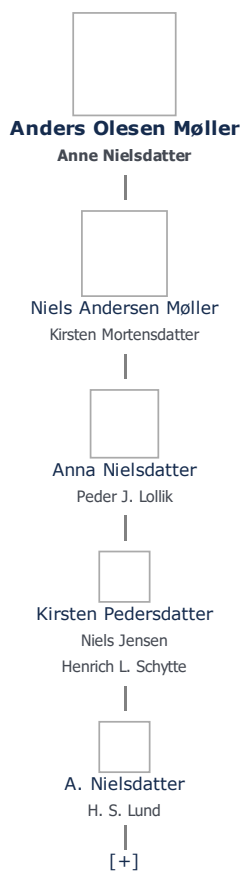

Offentliggørelse: Alle informationer om denne person vises offentligt. ≡ ret

| | |
|--|---|
| Født - tid og sted ≡ ret | Forældre + tilføj |
| 1605 | Ikke angivet Angiv 'forældre ukendte' |
| Strammelse | |
| Landet Sogn | Ægtefælle/livspartner(e) + tilføj |
| <i>Billede af fødested</i> + tilføj | Anne Nielsdatter (1630 - 1694) ≡ ret |
| Død - tid og sted ≡ ret | Børn + tilføj |
| april 1674 | Niels Andersen Møller (1666 -) ≡ ret |
| Strammelse | |
| Landet Sogn | |
| Død 69 år gammel | |
| Begravet - tid og sted ≡ ret | |
| (ikke angivet) | |

Stamtræ Vis lodret stamtræ

Optræder denne person i andre stamtræer?

Se/ret seneste nyt fra bruger 1748

Stamtræet viser op til 4 generationer af forfædre og 4 generationer af efterkommere. Det er markeret med [+] hvor stamtræet fortsætter. Som opretter af stambladet kan du se stamtræet i sin helhed ved at [klikke her](#) (vises i et nyt vindue)