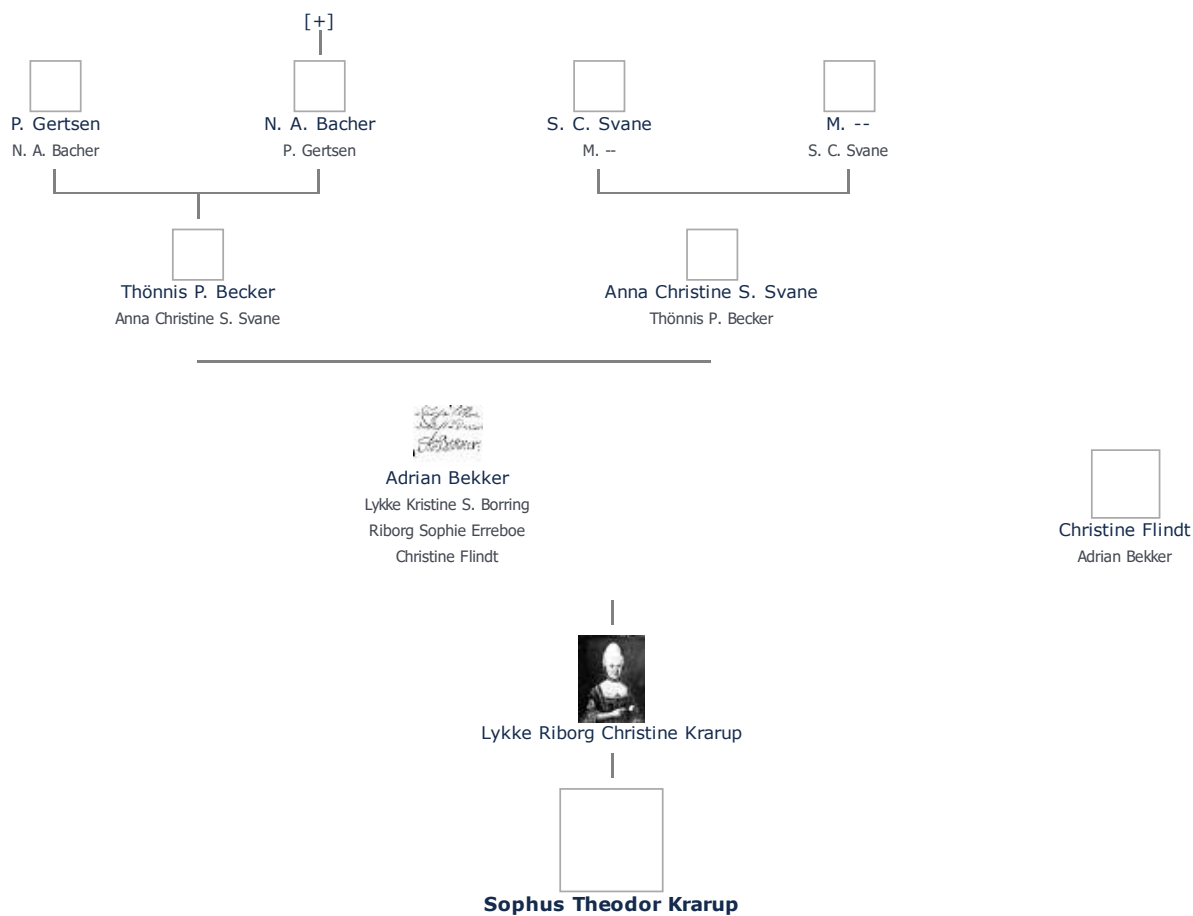

**Forældre** + tilføj

Lykke Riborg Christine Krarup (1780 - 1846) ≡ ret

**Ægtefælle/livspartner(e)** + tilføj

Ikke angivet Angiv 'ugift'

**Børn** + tilføj

Ikke angivet Angiv 'barnløs'

Stamtræ

Vis lodret stamtræ

Optræder denne person i andre stamtræer?

Se/ret seneste nyt fra bruger 1748

Stamtræet viser op til 4 generationer af forfædre og 4 generationer af efterkommere. Det er markeret med [+] hvor stamtræet fortsætter. Som opretter af stambladet kan du se stamtræet i sin helhed ved at [klikke her](#) (vises i et nyt vindue)