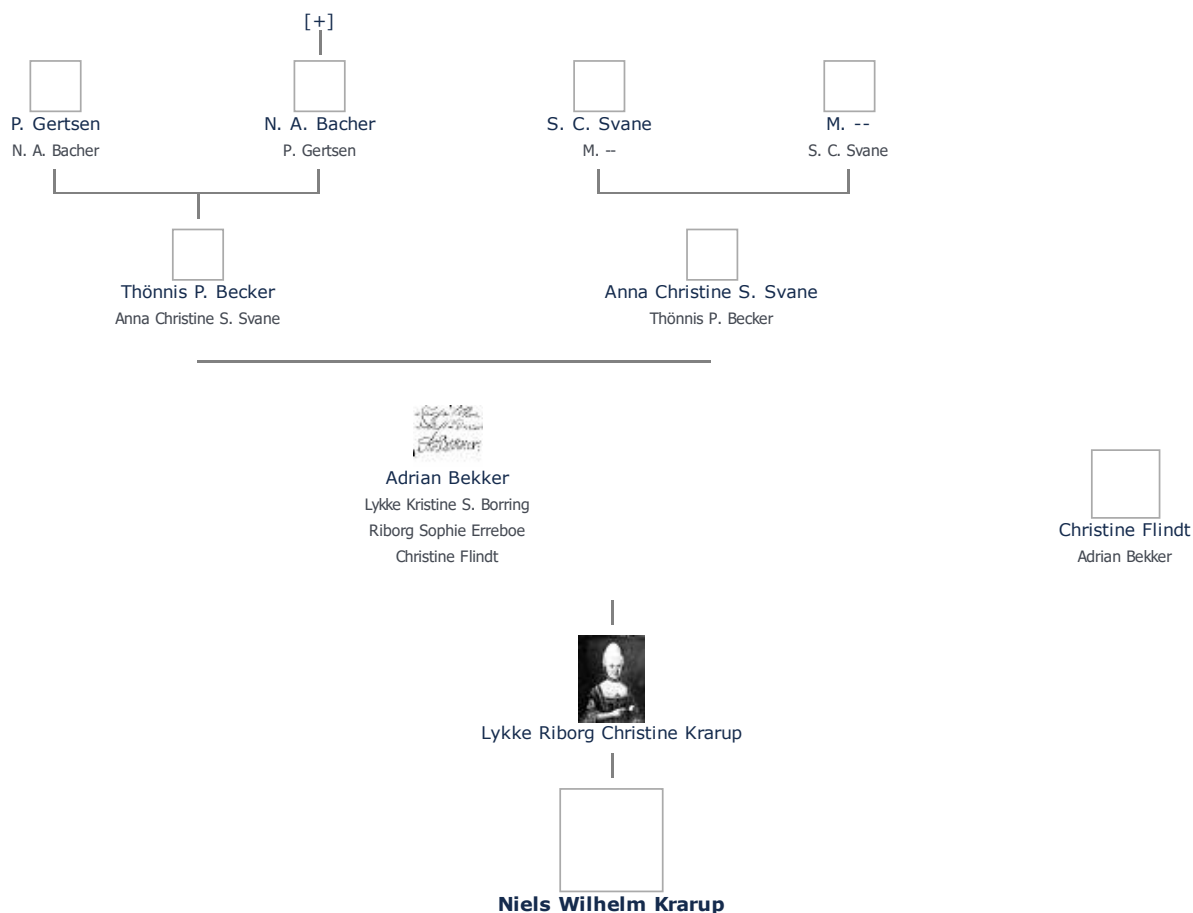

Offentliggørelse: Alle informationer om denne person vises offentligt. ret

+ tilføj

Født - tid og sted ret

1804

Billede af fødested tilføj

Død - tid og sted ret

1824

Død 20 år gammel

Begravet - tid og sted ret

(ikke angivet)

Forældre tilføj

Lykke Riborg Christine Krarup (1780 - 1846) ret

Ægtefælle/livspartner(e) tilføj

Ugift (slet)

Børn tilføj

Ikke angivet Angiv 'barnløs'

Stamtræ

Vis lodret stamtræ

Optræder denne person i andre stamtræer?

Se/ret seneste nyt fra bruger 1748

Stamtræet viser op til 4 generationer af forfædre og 4 generationer af efterkommere. Det er markeret med [+] hvor stamtræet fortsætter. Som opretter af stambladet kan du se stamtræet i sin helhed ved at [klikke her](#) (vises i et nyt vindue)