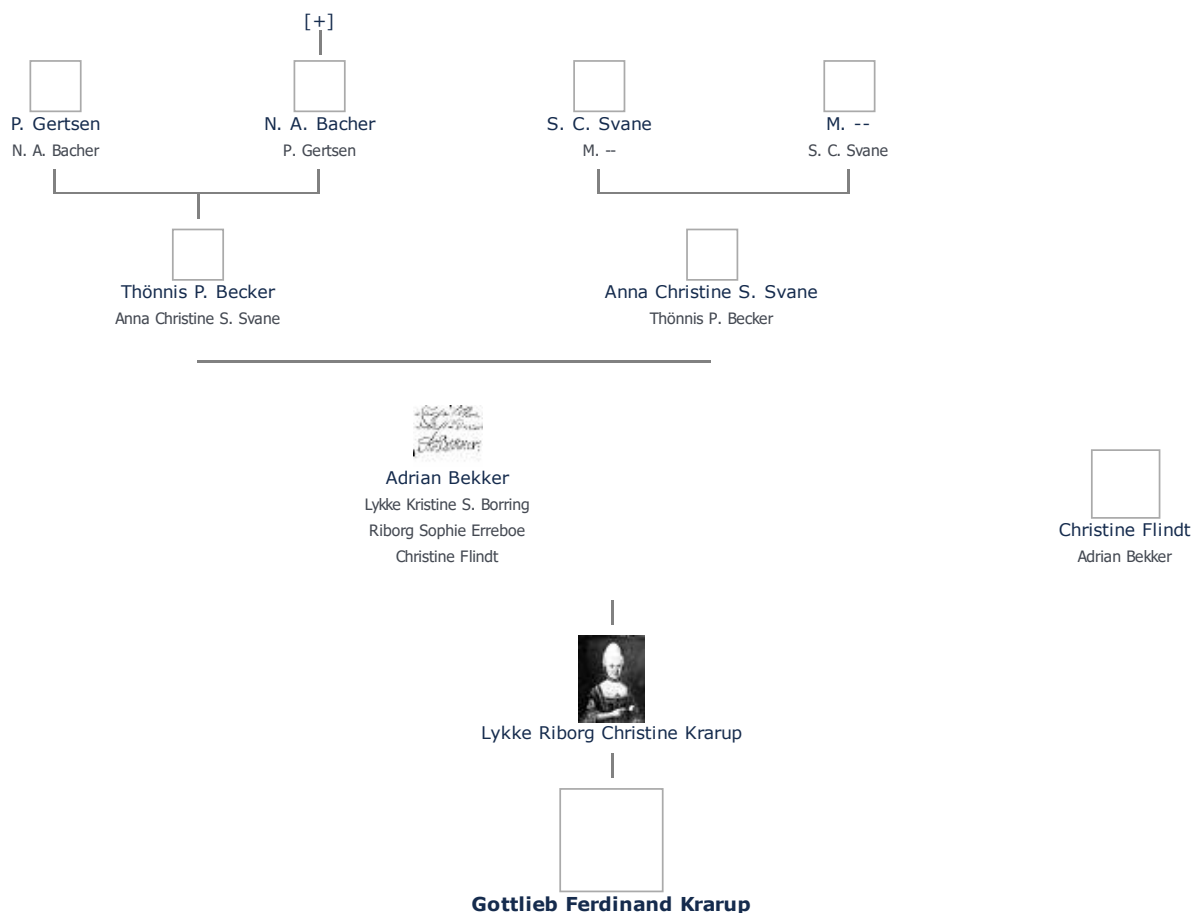

## Gottlieb Ferdinand Krarup (1819 - 1883) ret

**Henvisning:** Opret henvisning til hovedomtale af denne person: ret

**Offentliggørelse:** Alle informationer om denne person vises offentligt. ret

+ tilføj

<b>Født - tid og sted</b> <span>ret</span>	<b>Forældre</b> + tilføj
1819	Lykke Riborg Christine Krarup (1780 - 1846) <span>ret</span>
<b>Billede af fødested</b> + tilføj	
<b>Død - tid og sted</b> <span>ret</span>	<b>Ægtefælle/livspartner(e)</b> + tilføj
1883	Ikke angivet Angiv 'ugift'
Død 64 år gammel	<b>Børn</b> + tilføj
	Ikke angivet Angiv 'barnløs'
<b>Begravet - tid og sted</b> <span>ret</span>	
(ikke angivet)	

**Stamtræ** Vis lodret stamtræ **Optræder denne person i andre stamtræer?** **Se/ret seneste nyt fra bruger 1748**

Stamtræet viser op til 4 generationer af forfædre og 4 generationer af efterkommere. Det er markeret med [+] hvor stamtræet fortsætter. Som opretter af stambladet kan du se stamtræet i sin helhed ved at [klikke her](#) (vises i et nyt vindue)