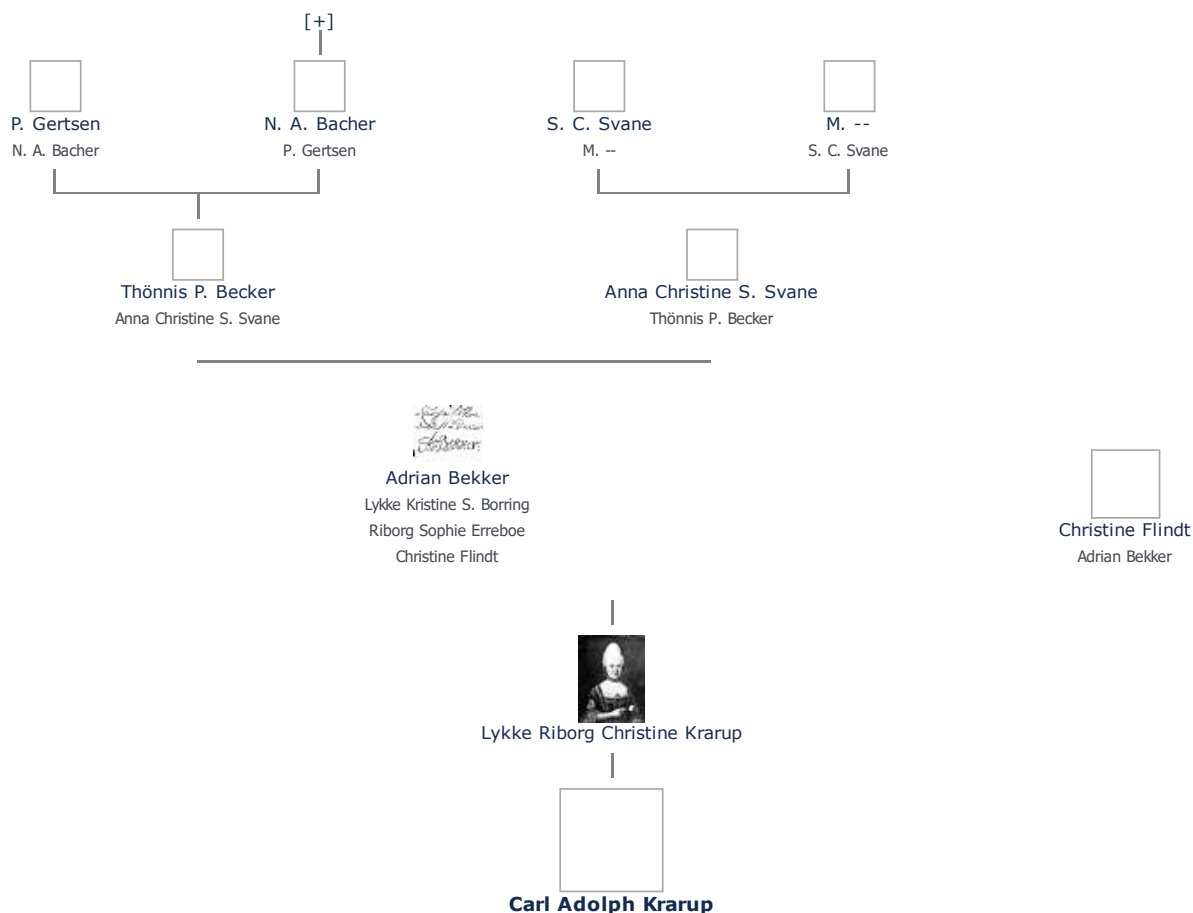

Lykke Riborg Christine Krarup (1780 - 1846) ret

Ægtefælle/livspartner(e) tilføj

Ikke angivet Angiv 'ugift'

Børn tilføj

Ikke angivet Angiv 'barnløs'

Stamtræ

Vis lodret stamtræ

Optræder denne person i andre stamtræer?

Se/ret seneste nyt fra bruger 1748

Stamtræet viser op til 4 generationer af forfædre og 4 generationer af efterkommere. Det er markeret med [+] hvor stamtræet fortsætter. Som opretter af stambladet kan du se stamtræet i sin helhed ved at [klikke her](#) (vises i et nyt vindue)