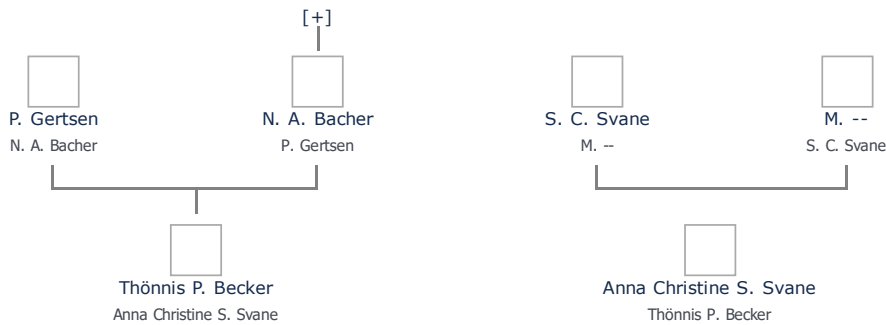

## Wilhelmine Bekker (1823 - ) ret

**Henvisning:** Opret henvisning til hovedomtale af denne person: ret

**Offentliggørelse:** Alle informationer om denne person vises offentligt. ret

+ tilføj

|  |  |
|--|--|
| <b>Født - tid og sted</b> <span>ret</span>     | <b>Forældre</b> + tilføj                                       |
| 1823   | Frederik Christian Jonas Bekker (1792 - 1832) <span>ret</span> |
| <b>Billede af fødested</b> + tilføj            |  |
| <b>Død - tid og sted</b> <span>ret</span>      | <b>Ægtefælle/livspartner(e)</b> + tilføj                       |
| (ikke angivet)                                 | Ikke angivet Angiv 'ugift'                                     |
| <b>Begravet - tid og sted</b> <span>ret</span> | <b>Børn</b> + tilføj   |
| (ikke angivet)                                 | Ikke angivet Angiv 'barnløs'                                   |

**Stamtræ** Vis lodret stamtræ **Optræder denne person i andre stamtræer?** **Se/ret seneste nyt fra bruger 1748**

Stamtræet viser op til 4 generationer af forfædre og 4 generationer af efterkommere. Det er markeret med [+] hvor stamtræet fortsætter. Som opretter af stambladet kan du se stamtræet i sin helhed ved at [klikke her](#) (vises i et nyt vindue)