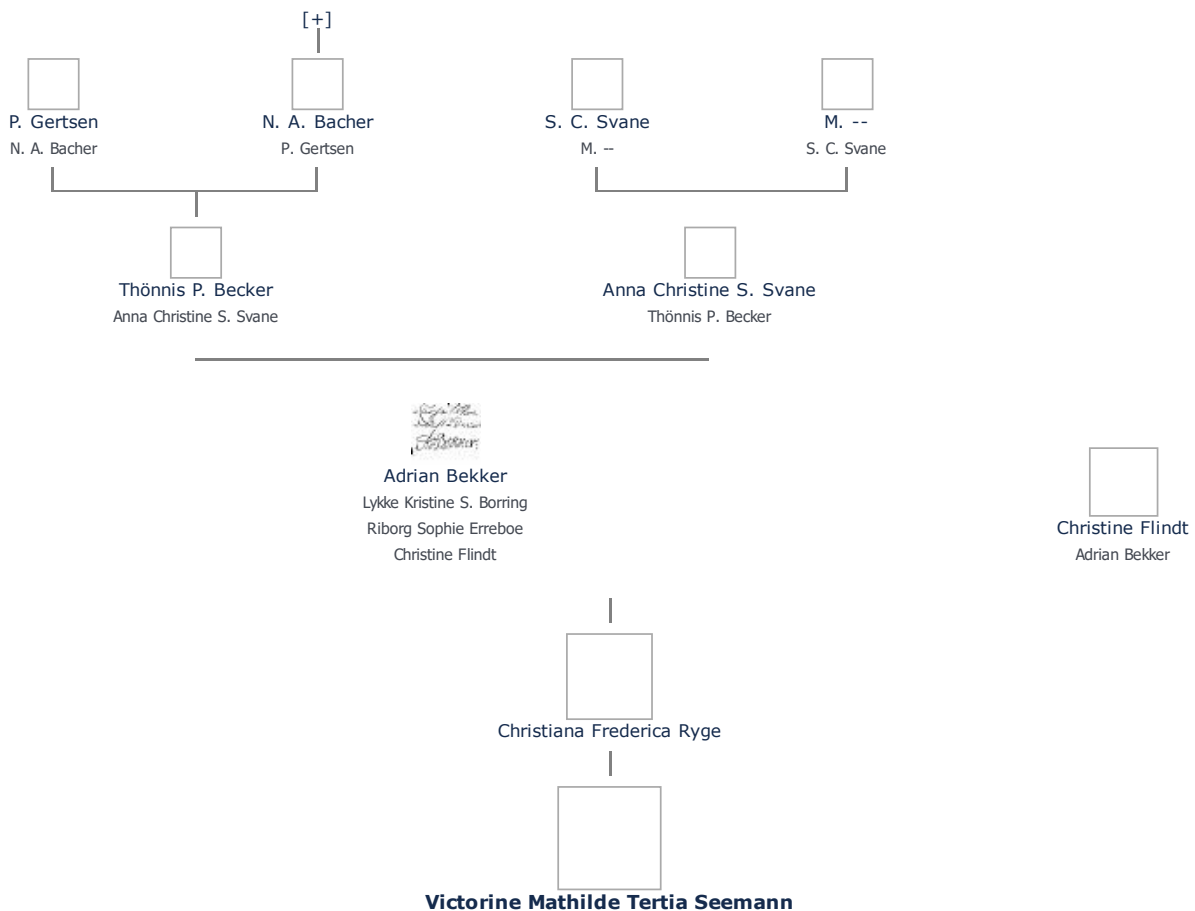

**Forældre** + tilføj

Christiana Frederica Ryge (1784 - 1819) ≡ ret

**Ægtefælle/livspartner(e)** + tilføj

Ikke angivet Angiv 'ugift'

**Børn** + tilføj

Ikke angivet Angiv 'barnløs'

Stamtræ

Vis lodret stamtræ

Optræder denne person i andre stamtræer?

Se/ret seneste nyt fra bruger 1748

Stamtræet viser op til 4 generationer af forfædre og 4 generationer af efterkommere. Det er markeret med [+] hvor stamtræet fortsætter. Som opretter af stambladet kan du se stamtræet i sin helhed ved at [klikke her](#) (vises i et nyt vindue)