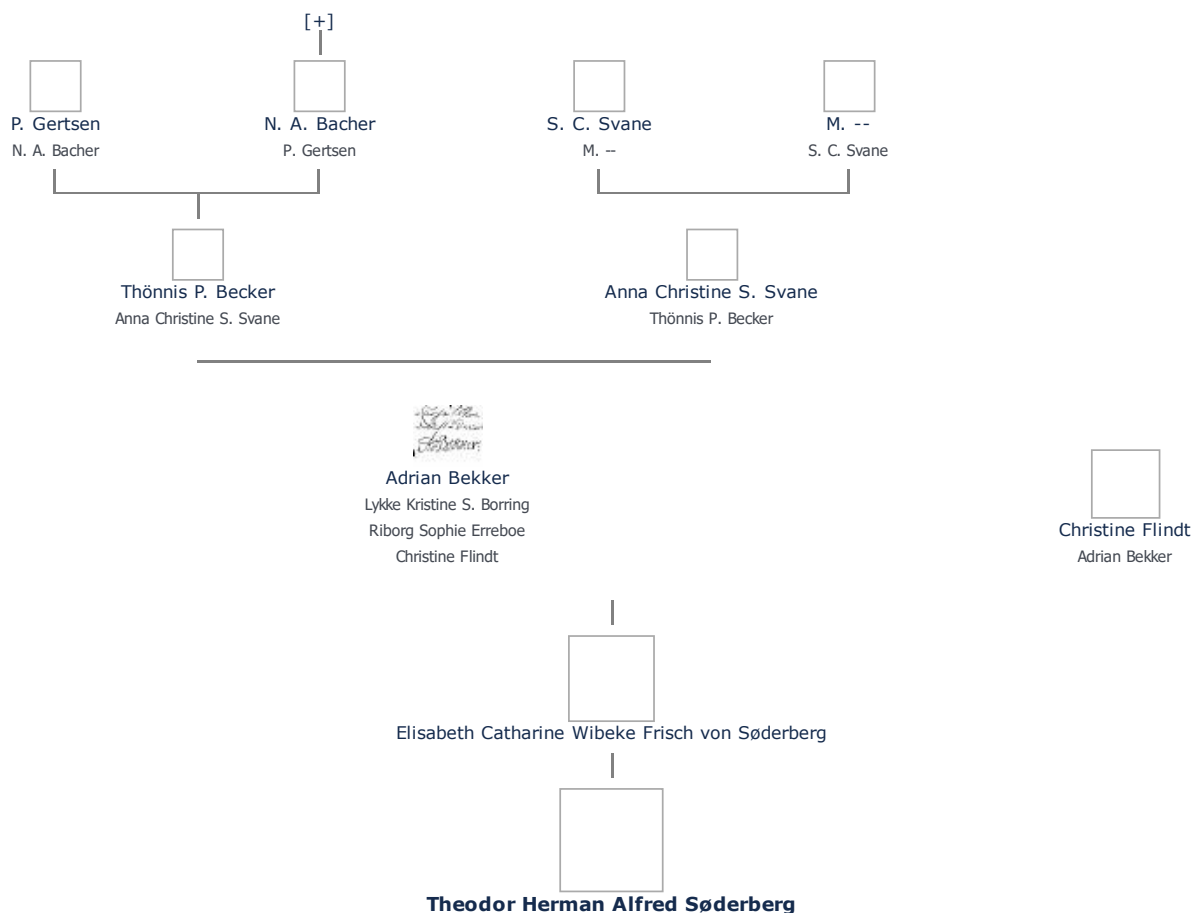

Ikke angivet Angiv 'barnløs'

Stamtræ

Vis lodret stamtræ

Optræder denne person i andre stamtræer?

Se/ret seneste nyt fra bruger 1748

Stamtræet viser op til 4 generationer af forfædre og 4 generationer af efterkommere. Det er markeret med [+] hvor stamtræet fortsætter. Som opretter af stambladet kan du se stamtræet i sin helhed ved at [klikke her](#) (vises i et nyt vindue)

Vis også personer oprettet af samme bruger som ikke p. t. har angivet relation i lige linie til Theodor Herman Alfred Søderberg.

Livshistorie

Livshistorien anvender standard-disposition. Klik her for at fravælge denne disposition