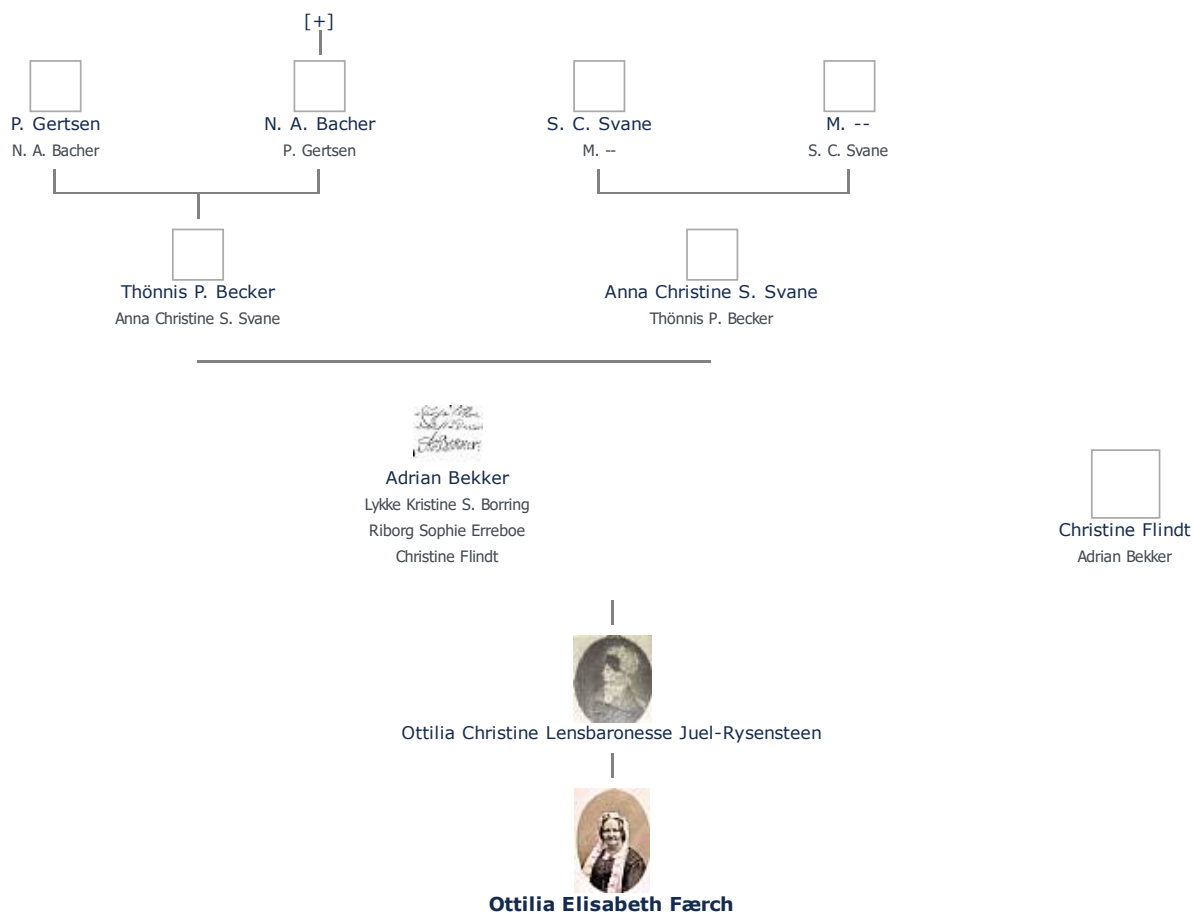

ret

Otilia Elisabeth Færch, født Baronesse Juel-Rysenstein (1810 - 1883) ret

Henvisning: Opret henvisning til hovedomtale af denne person: ret

Offentliggørelse: Alle informationer om denne person vises offentligt. ret

Forældre + tilføj

Otilia Christine Lensbaronesse Juel-Rysenstein (1783 - 1843)

ret

Ægtefælle/livspartner(e) + tilføj

Ikke angivet Angiv 'ugift'

Børn + tilføj

Ikke angivet Angiv 'barnløs'

Stamtræ Vis lodret stamtræ

Optræder denne person i andre stamtræer?

Se/ret seneste nyt fra bruger 1748

Stamtræet viser op til 4 generationer af forfædre og 4 generationer af efterkommere. Det er markeret med [+] hvor stamtræet fortsætter. Som opretter af stambladet kan du se stamtræet i sin helhed ved at [klikke her](#) (vises i et nyt vindue)