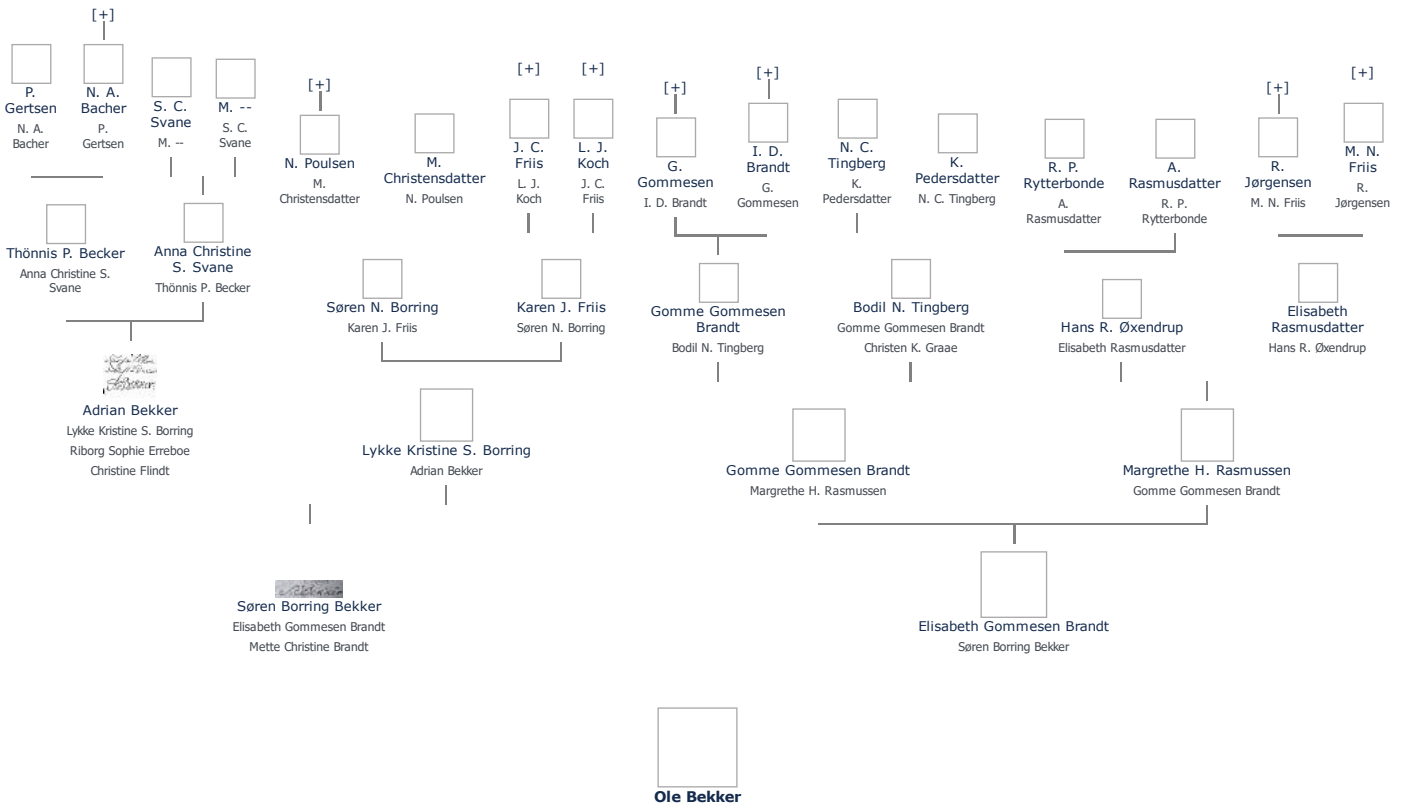

Stamblad nr. 75.452. Oprettet af bruger 1748, Martin Iversen Christensen (send mail)

Fødselsdage Mest populære fornavne

**Ole Bekker (1791 - 1852)** ≡ ret

**Henvi**ning: Opret henvisning til hovedomtale af denne person: ≡ ret

**Offentliggørelse**: Alle informationer om denne person vises offentligt. ≡ ret

+ tilføj

<b>Født - tid og sted</b> <span>≡ ret</span>	<b>Forældre</b> + tilføj
31. marts 1791	Søren Borring Bekker (1756 - 1811) <span>≡ ret</span>
<b>Billede af fødested</b> + tilføj	Elisabeth Gommesen Brandt (1758 - 1796) <span>≡ ret</span>
<b>Død - tid og sted</b> <span>≡ ret</span>	<b>Ægtefælle/livspartner(e)</b> + tilføj
1852	Ikke angivet Angiv 'ugift'
Død 61 år gammel	<b>Børn</b> + tilføj
<b>Begravet - tid og sted</b> <span>≡ ret</span>	Ikke angivet Angiv 'barnløs'
(ikke angivet)	

**Stamtræ** **Vis lodret stamtræ** **Optræder denne person i andre stamtræer?** **Se/ret seneste nyt fra bruger 1748**

Stamtræet viser op til 4 generationer af forfædre og 4 generationer af efterkommere. Det er markeret med [+] hvor stamtræet fortsætter. Som opretter af stambladet kan du se stamtræet i sin helhed ved at [klikke her](#) (vises i et nyt vindue)