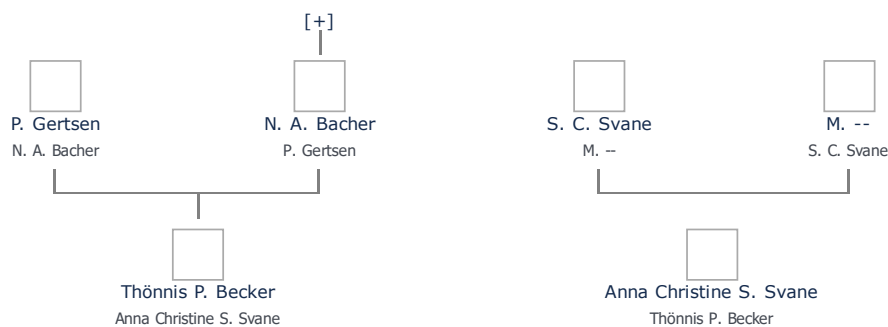

1804

Billede af fødested + tilføj

Forældre + tilføj

Ottilia Christine Lensbaronesse Juel-Rysenstein (1783 - 1843)

ret

Død - tid og sted ret

1899

Død 95 år gammel

Ægtefælle/livspartner(e) + tilføj

Ikke angivet Angiv 'ugift'

Børn + tilføj

Ikke angivet Angiv 'barnløs'

Begravet - tid og sted ret

(ikke angivet)

Stamtræ Vis lodret stamtræ

Optræder denne person i andre stamtræer?

Se/ret seneste nyt fra bruger 1748

Stamtræet viser op til 4 generationer af forfædre og 4 generationer af efterkommere. Det er markeret med [+] hvor stamtræet fortsætter. Som opretter af stambladet kan du se stamtræet i sin helhed ved at [klikke her](#) (vises i et nyt vindue)