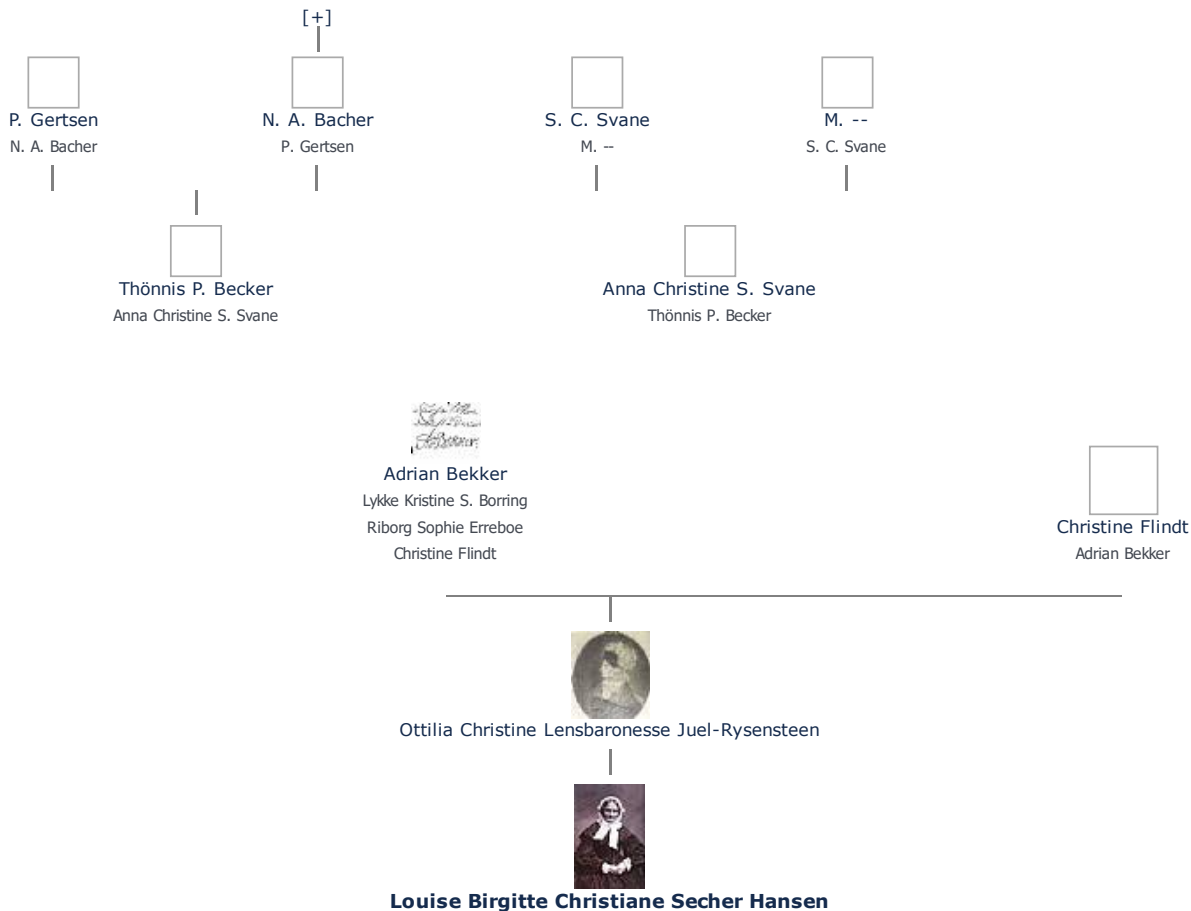

ret

Louise Birgitte Christiane Secher Hansen, kaldet *Louise Baornesse Juel-Rysensteen* (1806 - 1887) ret

Henvisning: Opret henvisning til hovedomtale af denne person: ret

Offentliggørelse: Alle informationer om denne person vises offentligt. ret

Profession: Baronesse	Forældre + tilføj
	Ottilia Christine Lensbaronesse Juel-Rysensteen (1783 - 1843) ret
Født - tid og sted ret	
1806	
Billede af fødested + tilføj	
	Ægtefælle/livspartner(e) + tilføj
	Ikke angivet Angiv 'ugift'
Død - tid og sted ret	
1887	
Død 81 år gammel	Børn + tilføj
	Ikke angivet Angiv 'barnløs'
Begravet - tid og sted ret	
(ikke angivet)	

Stamtræet viser op til 4 generationer af forfædre og 4 generationer af efterkommere. Det er markeret med [+] hvor stamtræet fortsætter. Som opretter af stambladet kan du se stamtræet i sin helhed ved at [klikke her](#) (vises i et nyt vindue)

Vis også personer oprettet af samme bruger som ikke p. t. har angivet relation i lige linie til Louise Birgitte Christiane Secher Hansen.

Livshistorien anvender standard-disposition. Klik her for at fravælge denne disposition