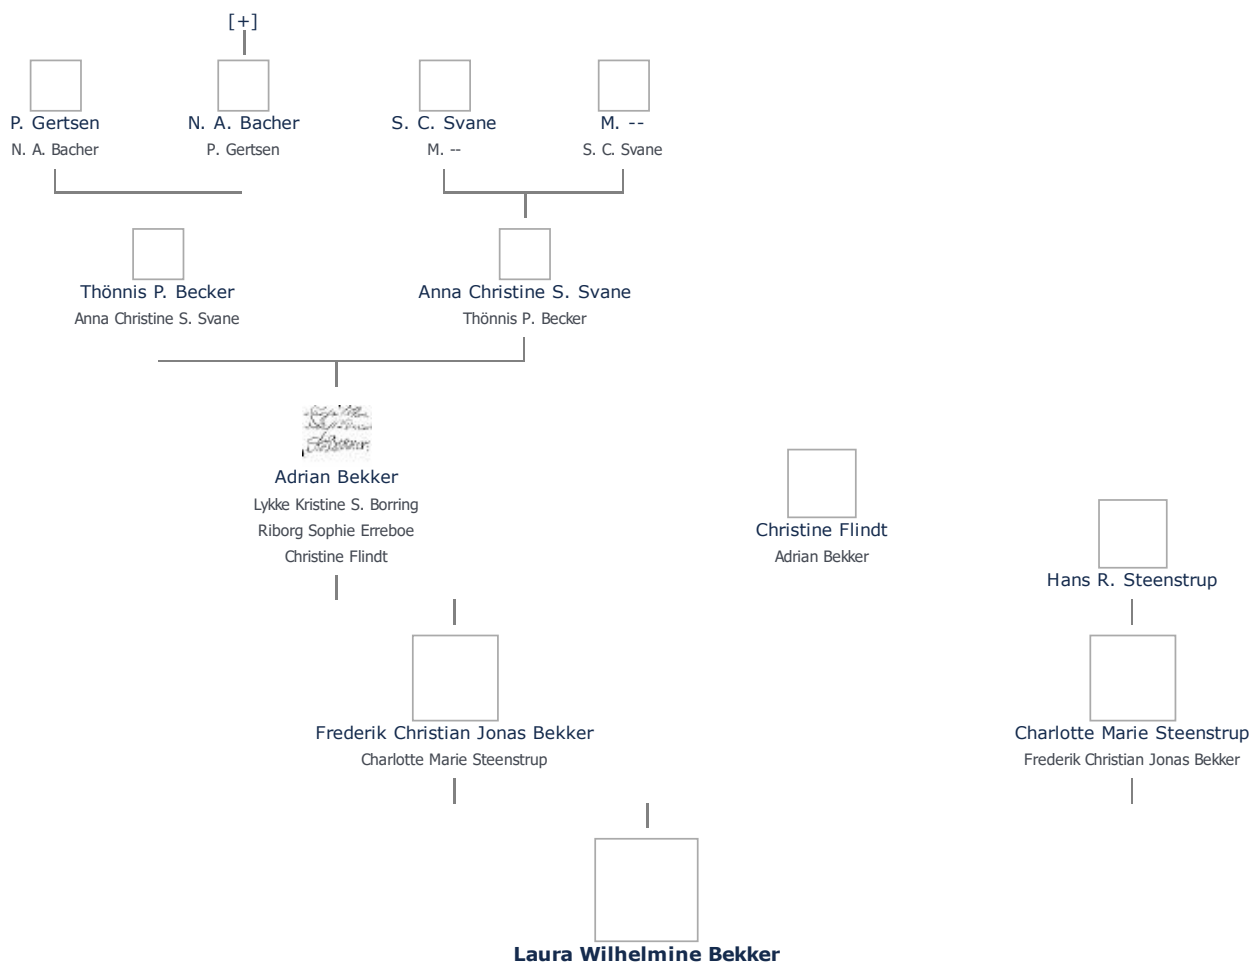

Laura Wilhelmine Bekker (1821 -) ret

Henvisning: Opret henvisning til hovedomtale af denne person: ret

Offentliggørelse: Alle informationer om denne person vises offentligt. ret

+ tilføj

Født - tid og sted ret	Forældre + tilføj
1821	Frederik Christian Jonas Bekker (1792 - 1832) ret
Billede af fødested + tilføj	Charlotte Marie Steenstrup (1793 - 1876) ret
Død - tid og sted ret	Ægtefælle/livspartner(e) + tilføj
(ikke angivet)	Ugift (slet)
Begravet - tid og sted ret	Børn + tilføj
(ikke angivet)	Barnløs (slet)

Stamtræ Vis lodret stamtræ Optræder denne person i andre stamtræer? Se/ret seneste nyt fra bruger 1748

Stamtræet viser op til 4 generationer af forfædre og 4 generationer af efterkommere. Det er markeret med [+] hvor stamtræet fortsætter. Som opretter af stambladet kan du se stamtræet i sin helhed ved at [klikke her](#) (vises i et nyt vindue)

Vis også personer oprettet af samme bruger som ikke p. t. har angivet relation i lige linie til Laura Wilhelmine Bekker.

Livshistorie

Livshistorien anvender standard-disposition. [Klik her](#) for at fravælge denne disposition