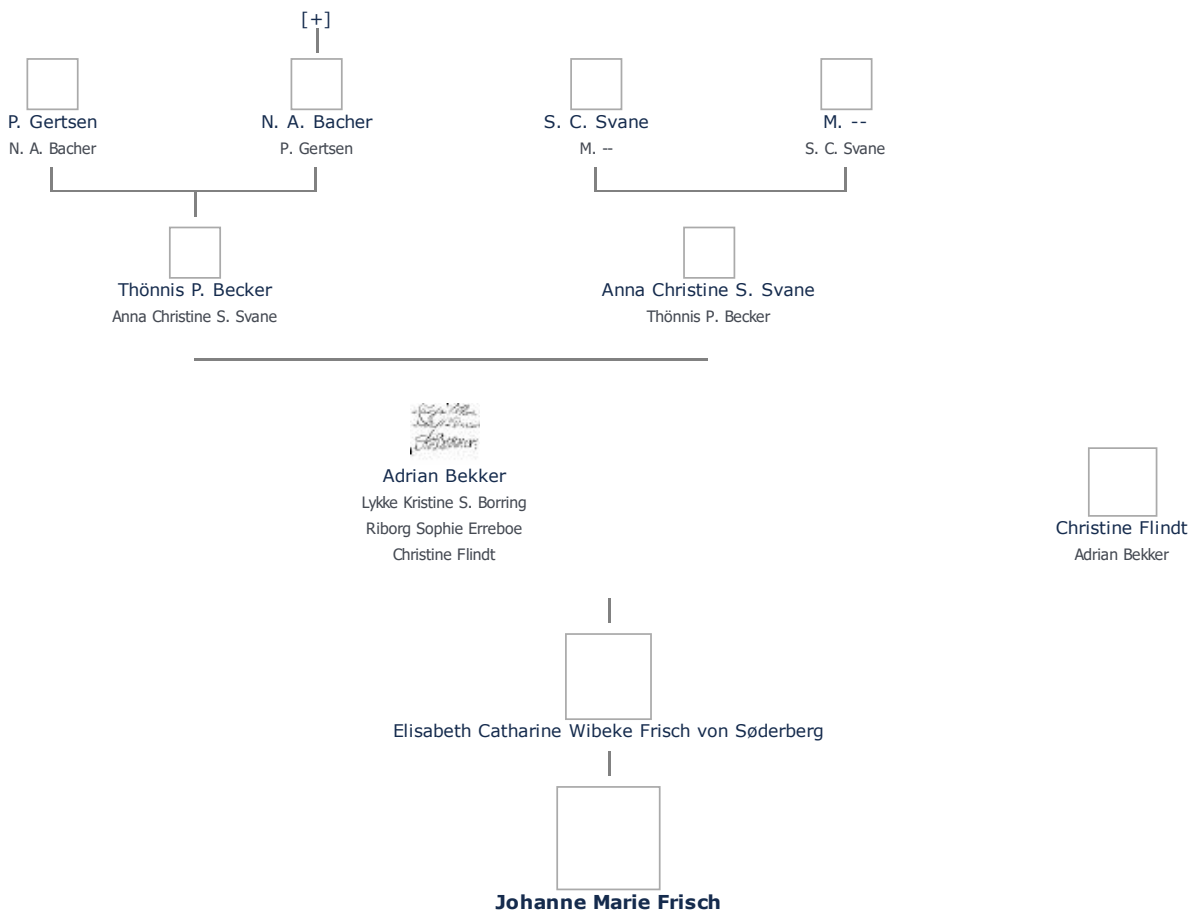

1812

Billede af fødested + tilføj

**Død - tid og sted** ret

1839

Død 27 år gammel

**Begravet - tid og sted** ret

(ikke angivet)

**Forældre** + tilføj

Elisabeth Catharine Wibeke Frisch von Søderberg (1786 - 1857)

ret

**Ægtefælle/livspartner(e)** + tilføj

Ugift (slet)

**Børn** + tilføj

Barnløs (slet)

Stamtræ Vis lodret stamtræ

Optræder denne person i andre stamtræer?

Se/ret seneste nyt fra bruger 1748

Stamtræet viser op til 4 generationer af forfædre og 4 generationer af efterkommere. Det er markeret med [+] hvor stamtræet fortsætter.  
Som opretter af stambladet kan du se stamtræet i sin helhed ved at [klikke her](#) (vises i et nyt vindue)