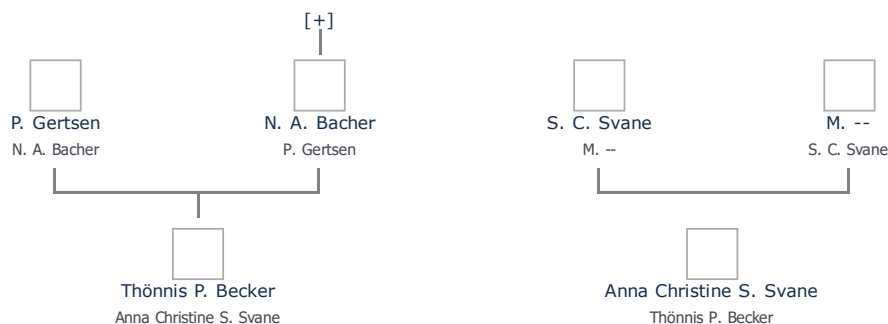

ret

Johanne Jacobine von Schleppegrell, født Baronesse Juul-Rysensteen (1806 - 1896) ret

Henvisning: Opret henvisning til hovedomtale af denne person: ret

Offentliggørelse: Alle informationer om denne person vises offentligt. ret

Født - tid og sted ret

1806

Billede af fødested + tilføj

Forældre + tilføj

Ottilia Christine Lensbaronesse Juel-Rysensteen (1783 - 1843)

ret

Død - tid og sted ret

1896

Død 90 år gammel

Ægtefælle/livspartner(e) + tilføj

Ikke angivet Angiv 'ugift'

Børn + tilføj

Ikke angivet Angiv 'barnløs'

Begravet - tid og sted ret

(ikke angivet)

Stamtræ Vis lodret stamtræ

Optræder denne person i andre stamtræer?

Se/ret seneste nyt fra bruger 1748

Stamtræet viser op til 4 generationer af forfædre og 4 generationer af efterkommere. Det er markeret med [+] hvor stamtræet fortsætter. Som opretter af stambladet kan du se stamtræet i sin helhed ved at [klikke her](#) (vises i et nyt vindue)