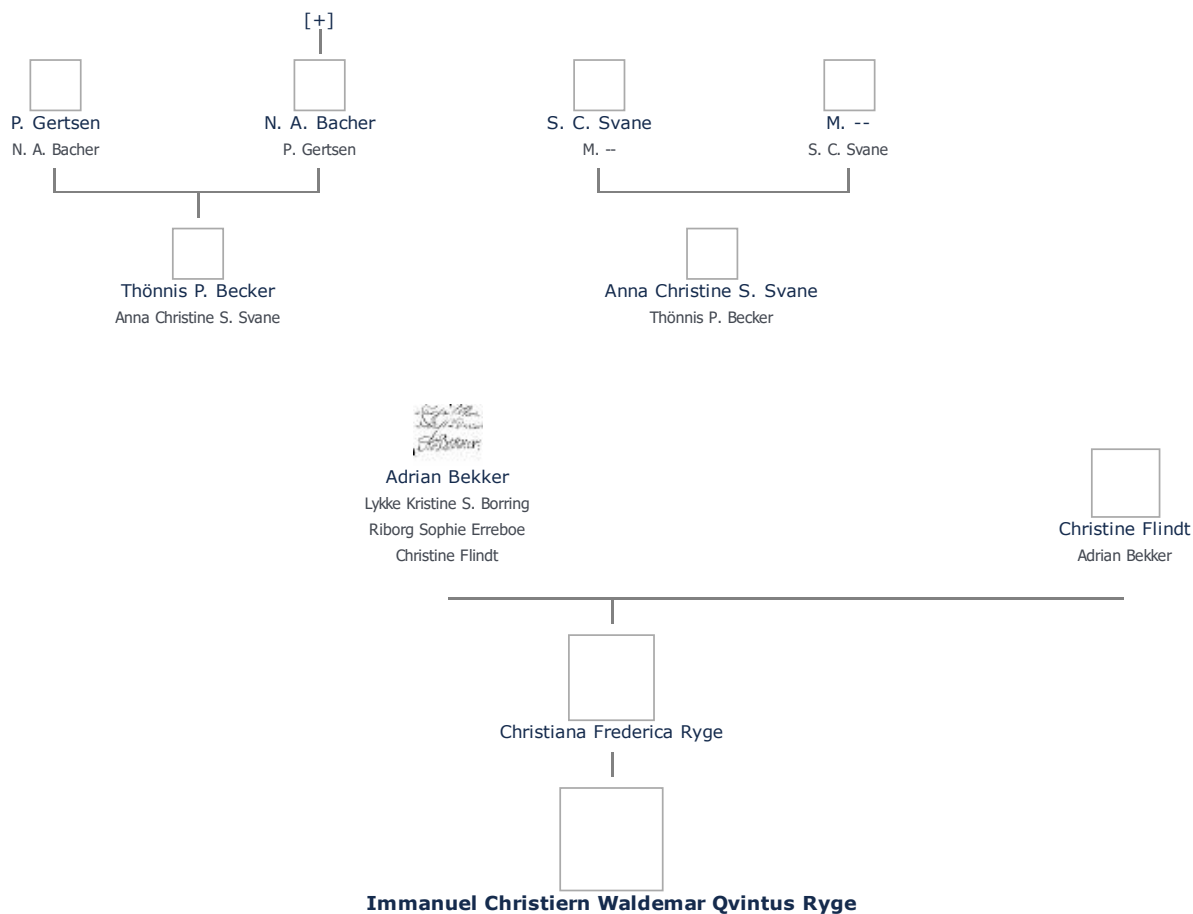

Offentliggørelse: Alle informationer om denne person vises offentligt. ret

+ tilføj

Profession: Kongelig Hoffysikus

Forældre + tilføj

Christiana Frederica Ryge (1784 - 1819) ret

Født - tid og sted ret

1813

Ægtefælle/livspartner(e) + tilføj

Billede af fødested + tilføj

Ikke angivet Angiv 'ugift'

Død - tid og sted ret

1891

Børn + tilføj

Ikke angivet Angiv 'barnløs'

Død 78 år gammel

Begravet - tid og sted ret

(ikke angivet)

Stamtræ Vis lodret stamtræ

Optræder denne person i andre stamtræer?

Se/ret seneste nyt fra bruger 1748

Stamtræet viser op til 4 generationer af forfædre og 4 generationer af efterkommere. Det er markeret med [+] hvor stamtræet fortsætter. Som opretter af stambladet kan du se stamtræet i sin helhed ved at [klikke her](#) (vises i et nyt vindue)

Vis også personer oprettet af samme bruger som ikke p. t. har angivet relation i lige linie til Immanuel Christiern Waldemar Qvintus Ryge.

Livshistorie

Livshistorien anvender standard-disposition. Klik her for at fravælge denne disposition