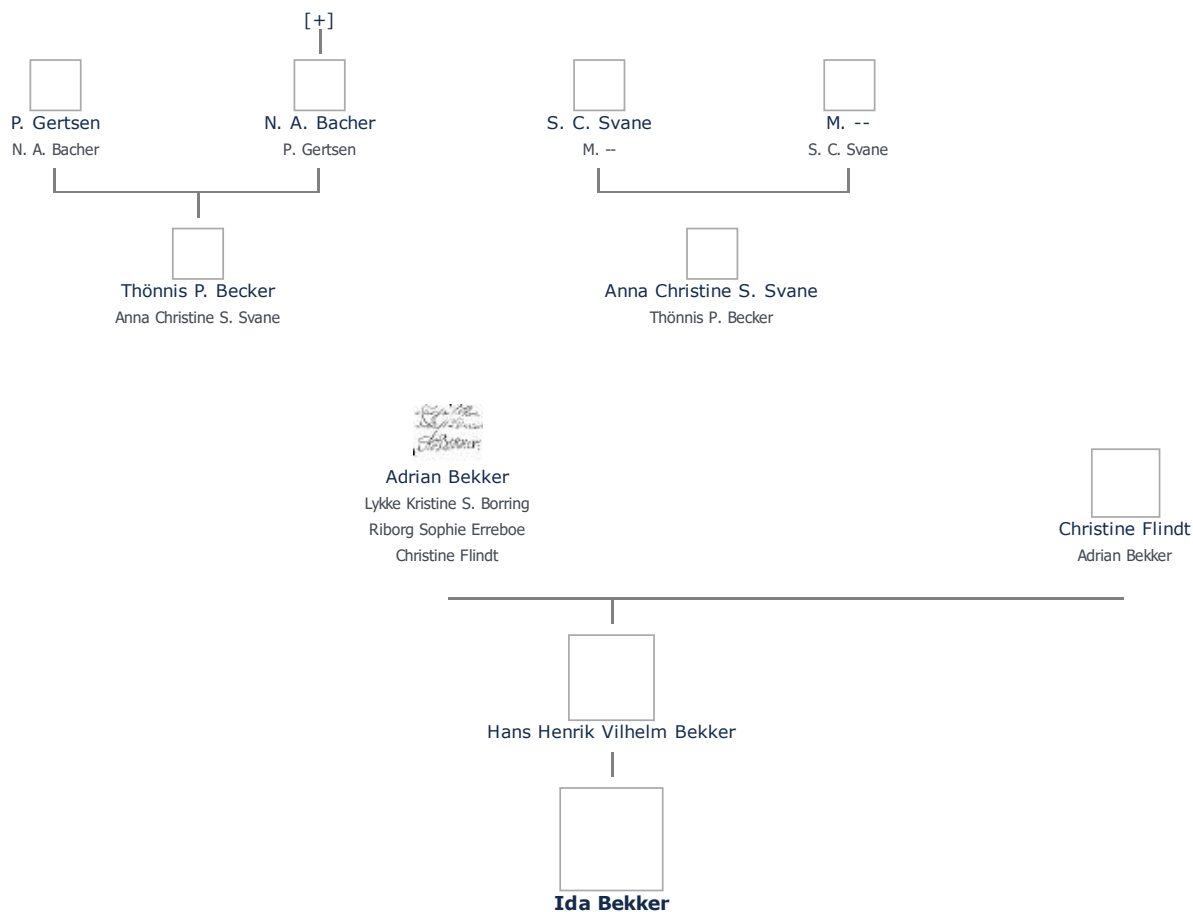

Stamblad nr. 75.646. Oprettet af bruger 1748, Martin Iversen Christensen (send mail)

Fødselsdage Mest populære fornavne

Ida Bekker (1824 - 1901) ret

Henvisning: Opret henvisning til hovedomtale af denne person: ret

Offentliggørelse: Alle informationer om denne person vises offentligt. ret

+ tilføj

Født - tid og sted ret	Forældre + tilføj
1824 København	Hans Henrik Vilhelm Bekker (1790 - 1854) ret
Billede af fødested + tilføj	Ægtefælle/livspartner(e) + tilføj
	Ikke angivet Angiv 'ugift'
Død - tid og sted ret	Børn + tilføj
1901 Odense Død 77 år gammel	Ikke angivet Angiv 'barnløs'
Begravet - tid og sted ret	
(ikke angivet)	

Stamtræ Vis lodret stamtræ Optræder denne person i andre stamtræer? Se/ret seneste nyt fra bruger 1748

Stamtræet viser op til 4 generationer af forfædre og 4 generationer af efterkommere. Det er markeret med [+] hvor stamtræet fortsætter. Som opretter af stambladet kan du se stamtræet i sin helhed ved at [klikke her](#) (vises i et nyt vindue)

Vis også personer oprettet af samme bruger som ikke p. t. har angivet relation i lige linie til Ida Bekker.

Livshistorie

Livshistorien anvender standard-disposition. Klik her for at fravælge denne disposition