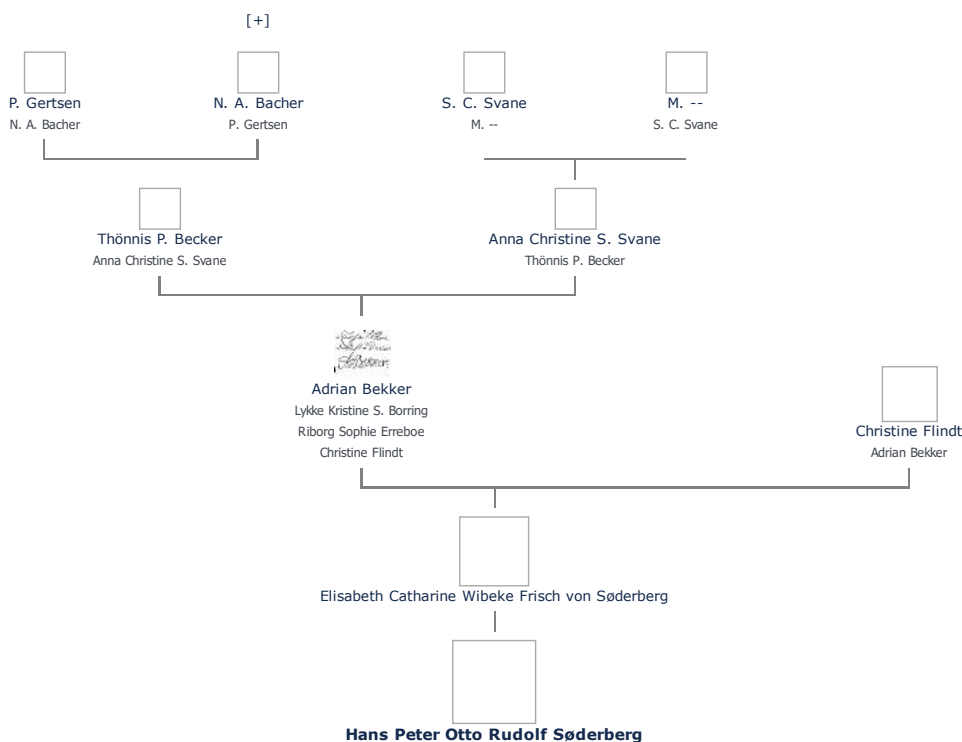

Stamblad nr. 75.619. Oprettet af bruger 1748, Martin Iversen Christensen (send mail)

Fødselsdage Mest populære fornavne

Hans Peter Otto Rudolf Søderberg (1826 - 1908) ≡ ret

Henvisning: Opret henvisning til hovedomtale af denne person: ≡ ret

Offentliggørelse: Alle informationer om denne person vises offentligt. ≡ ret

+ tilføj

Født - tid og sted ≡ ret	Forældre + tilføj
1826	Elisabeth Catharine Wibeke Frisch von Søderberg (1786 - 1857)
Billede af fødested + tilføj	≡ ret
Død - tid og sted ≡ ret	Ægtefælle/ livspartner(e) + tilføj
1908	Ikke angivet Angiv 'ugift'
Død 82 år gammel	Børn + tilføj
Begravet - tid og sted ≡ ret	Ikke angivet Angiv 'barnløs'
(ikke angivet)	

Stamtræ **Vis lodret stamtræ** **Optræder denne person i andre stamtræer?** **Se/ret seneste nyt fra bruger 1748**

Stamtræet viser op til 4 generationer af forfædre og 4 generationer af efterkommere. Det er markeret med [+] hvor stamtræet fortsætter. Som opretter af stambladet kan du se stamtræet i sin helhed ved at [klikke her](#) (vises i et nyt vindue)

Vis også personer oprettet af samme bruger som ikke p. t. har angivet relation i lige linie til Hans Peter Otto Rudolf Søderberg.

Livshistorie

Livshistorien anvender standard-disposition. Klik her for at fravælge denne disposition