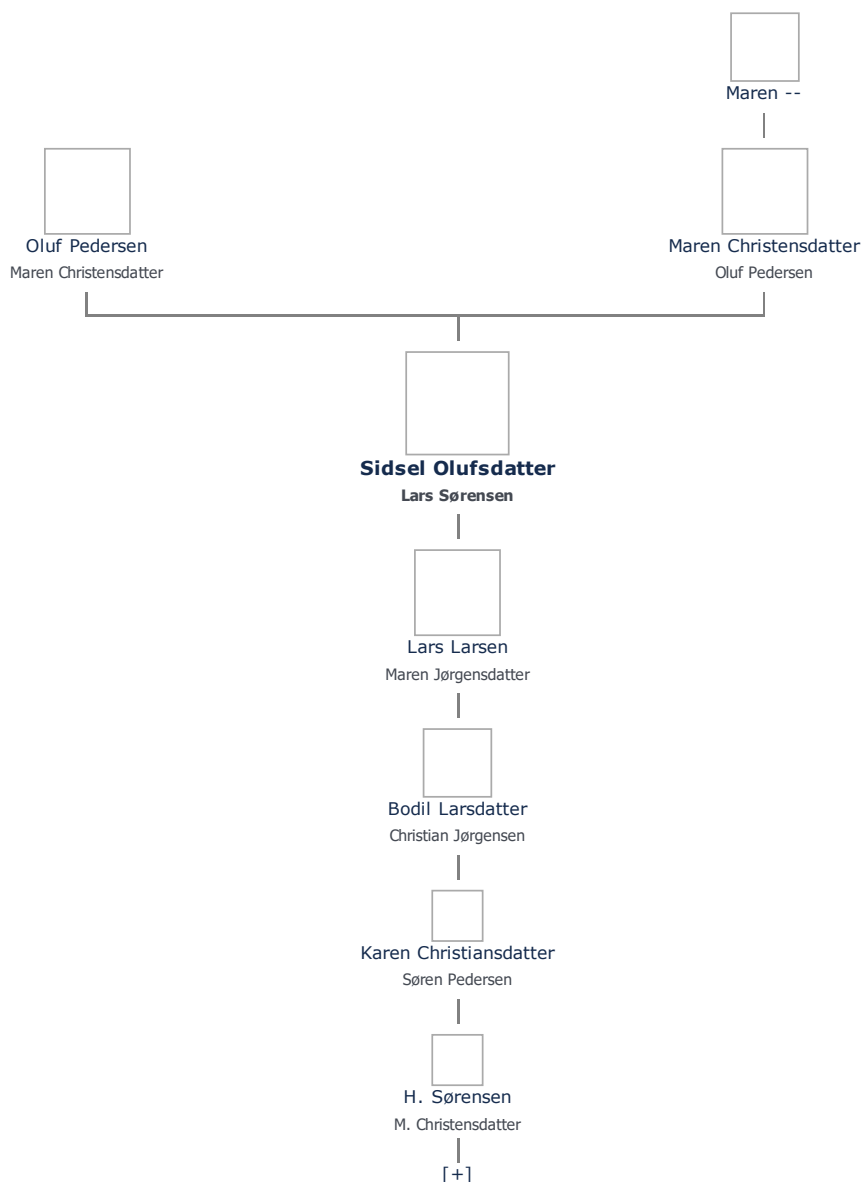

Stamtræ Vis lodret stamtræ Optræder denne person i andre stamtræer? Se/ret seneste nyt fra bruger 1748

Stamtræet viser op til 4 generationer af forfædre og 4 generationer af efterkommere. Det er markeret med [+] hvor stamtræet fortsætter. Som opretter af stambladet kan du se stamtræet i sin helhed ved at [klikke her](#) (vises i et nyt vindue)