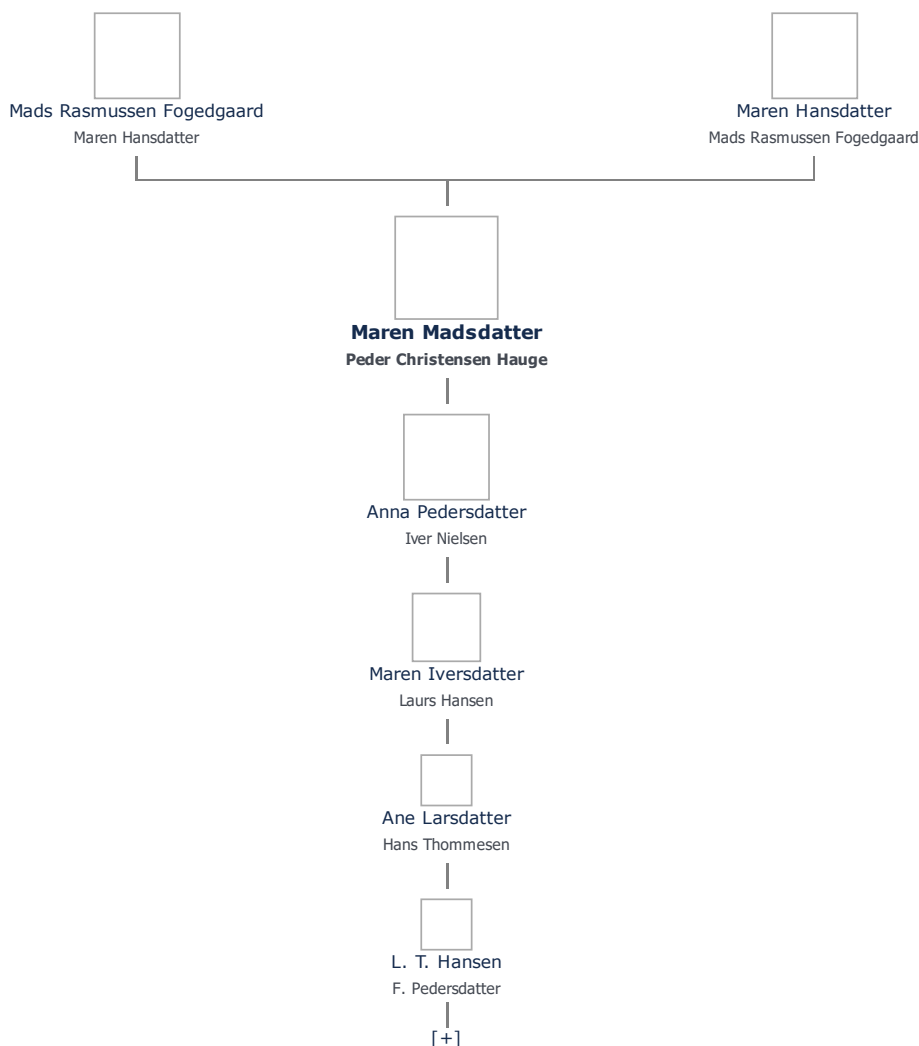

Stamblad nr. 182.913. Oprettet af bruger 1748, Martin Iversen Christensen (send mail)

Fødselsdage Mest populære fornavne

Maren Madsdatter (- 1728) ret

Henvisning: Opret henvisning til hovedomtale af denne person: ret

Offentliggørelse: Alle informationer om denne person vises offentligt. ret

+ tilføj

Født - tid og sted ret	Forældre + tilføj
(ikke angivet)	Mads Rasmussen Fogedgaard (-) ret
	Maren Hansdatter (- 1729) ret
Død - tid og sted ret	Ægtefælle/livspartner(e) + tilføj
1728	Peder Christensen Hauge (1665 - 1749) ret
Fodslette Sogn	
Begravet - tid og sted ret	Børn + tilføj
(ikke angivet)	Anna Pedersdatter (1720 - 1760) ret

Stamtræ Vis lodret stamtræ Optræder denne person i andre stamtræer? Se/ret seneste nyt fra bruger 1748

Stamtræet viser op til 4 generationer af forfædre og 4 generationer af efterkommere. Det er markeret med [+] hvor stamtræet fortsætter. Som opretter af stambladet kan du se stamtræet i sin helhed ved at [klikke her](#) (vises i et nyt vindue)