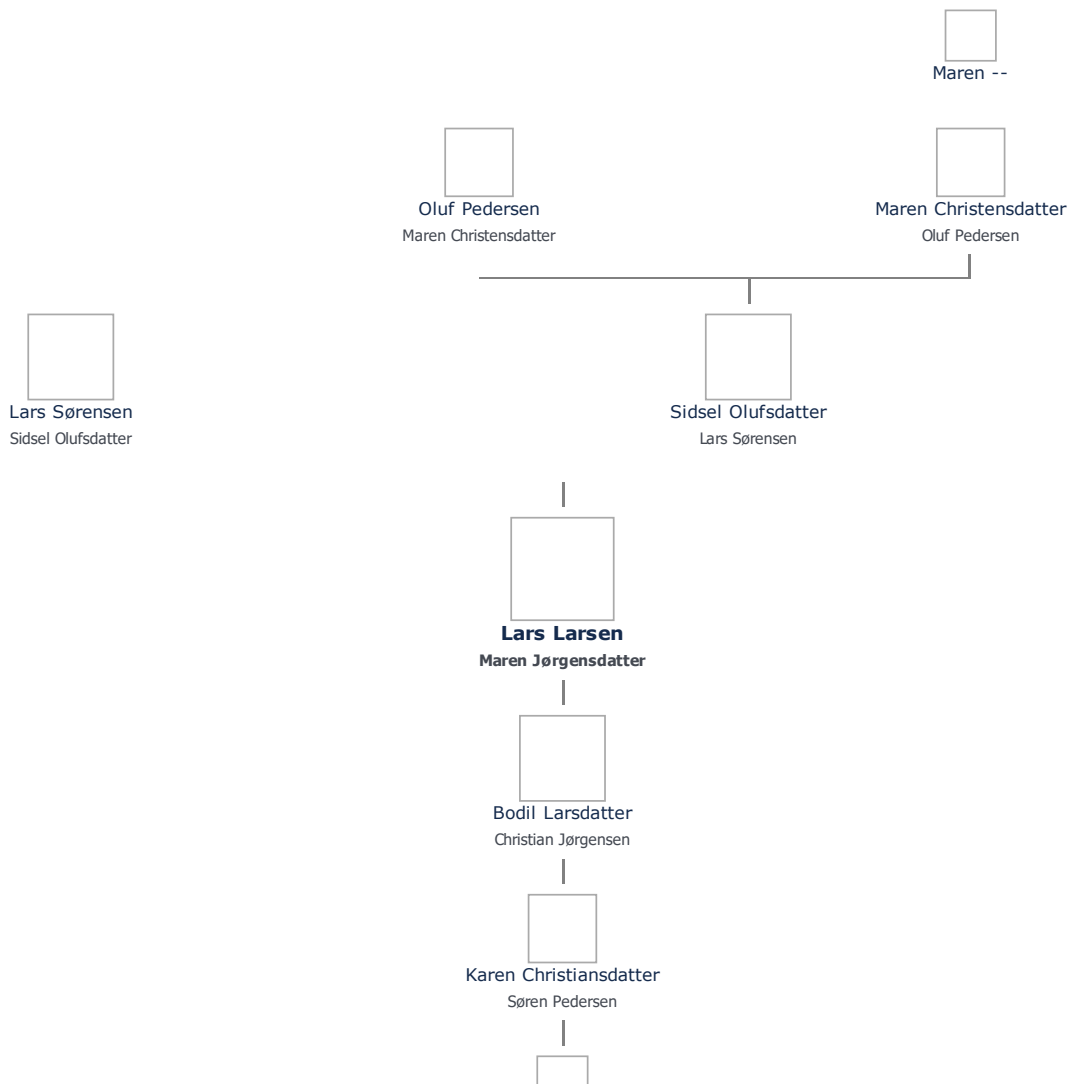

+ tilføj

Lars Larsen (1739 - 1786) ≡ ret

Henvisning: Opret henvisning til hovedomtale af denne person: ≡ ret

Offentliggørelse: Alle informationer om denne person vises offentligt. ≡ ret

Født - tid og sted ≡ ret	Forældre + tilføj
1739	Lars Sørensen (1712 - 1754) ≡ ret
Kirke Stillinge	Sidsel Olufsdatter (-) ≡ ret
Billede af fødested + tilføj	
Død - tid og sted ≡ ret	Ægtefælle/livspartner(e) + tilføj
1786	Maren Jørgensdatter (1735 - 1784) ≡ ret
Kirke Stillinge	Børn + tilføj
Holbæk Amt	Bodil Larsdatter (1766 - 1832) ≡ ret
Død 47 år gammel	
Begravet - tid og sted ≡ ret	
(ikke angivet)	

Stamtræet viser op til 4 generationer af forfædre og 4 generationer af efterkommere. Det er markeret med [+] hvor stamtræet fortsætter. Som opretter af stambladet kan du se stamtræet i sin helhed ved at [klikke her](#) (vises i et nyt vindue)

Vis også personer oprettet af samme bruger som ikke p. t. har angivet relation i lige linie til Lars Larsen.

Livshistorie

Livshistorien anvender standard-disposition. Klik her for at fravælge denne disposition