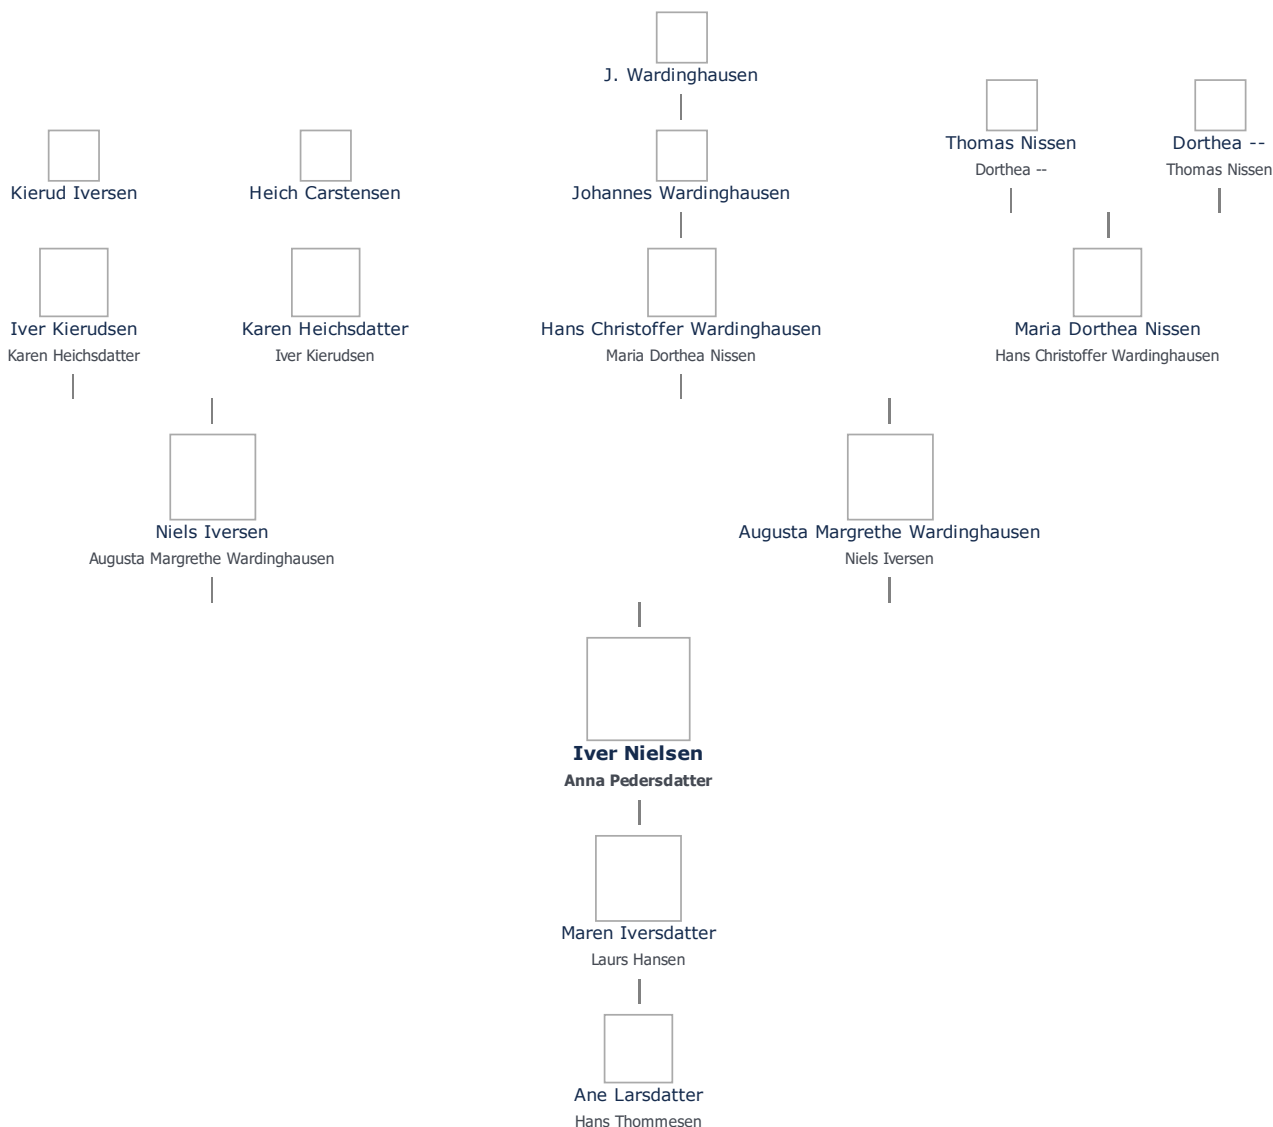

Stamtræ Vis lodret stamtræ Optræder denne person i andre stamtræer? Se/ret seneste nyt fra bruger 1748

Stamtræet viser op til 4 generationer af forfædre og 4 generationer af efterkommere. Det er markeret med [+] hvor stamtræet fortsætter. Som opretter af stambladet kan du se stamtræet i sin helhed ved at [klikke her](#) (vises i et nyt vindue)