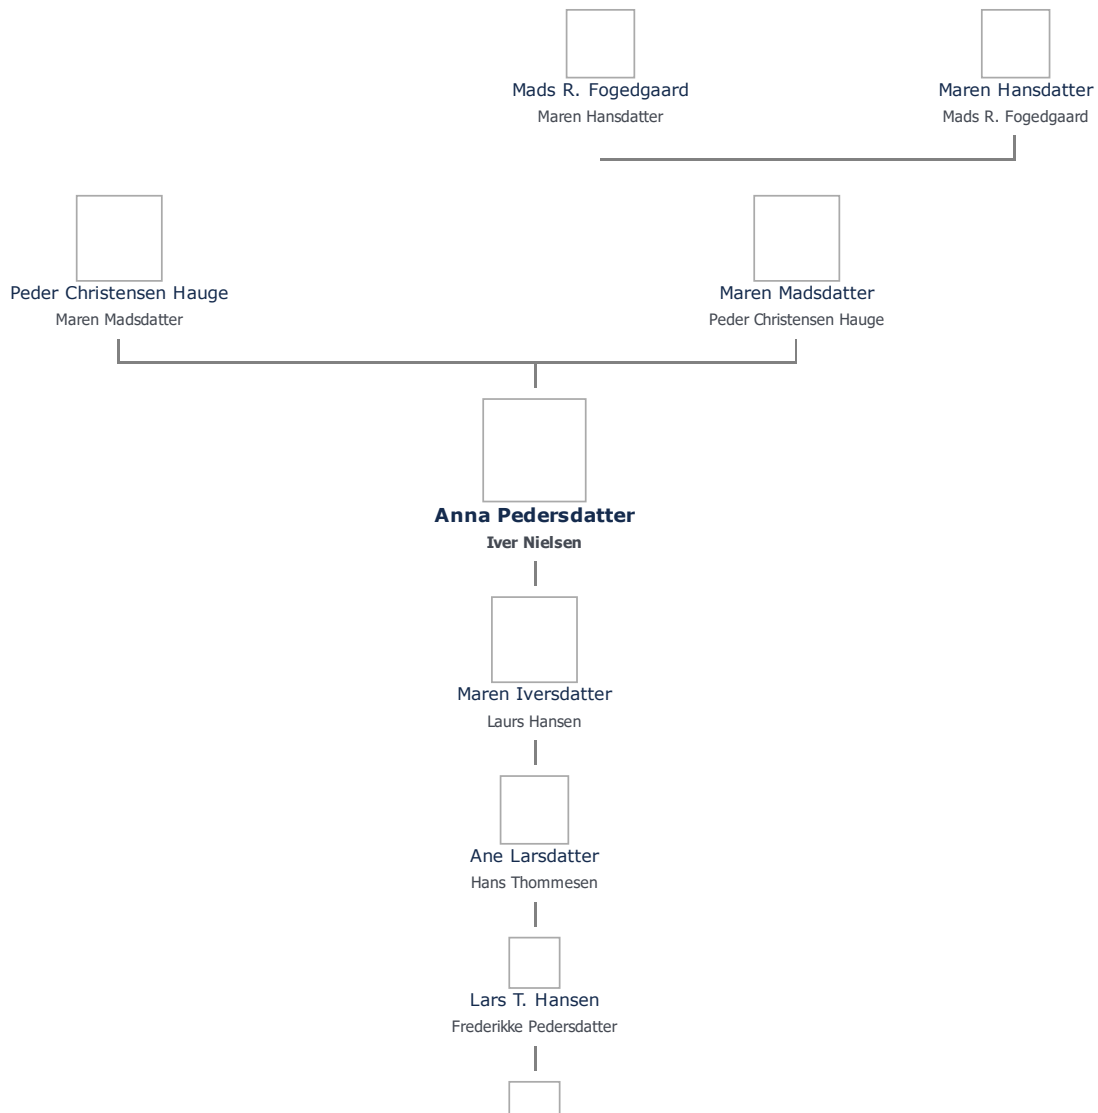

+ tilføj

Anna Pedersdatter (1720 - 1760) ret

Henvisning: Opret henvisning til hovedomtale af denne person: ret

Offentliggørelse: Alle informationer om denne person vises offentligt. ret

Født - tid og sted ret	Forældre + tilføj
1720	Peder Christensen Hauge (1665 - 1749) ret
Billede af fødested + tilføj	Maren Madsdatter (- 1728) ret
Død - tid og sted ret	Ægtefælle/livspartner(e) + tilføj
1760	Iver Nielsen (1702 - 1760) ret
Humble Sogn	
Svendborg Amt	Børn + tilføj
Død 40 år gammel	Maren Iversdatter (1753 - 1827) ret
Begravet - tid og sted ret	
(ikke angivet)	

Stamtræet viser op til 4 generationer af forfædre og 4 generationer af efterkommere. Det er markeret med [+] hvor stamtræet fortsætter. Som opretter af stambladet kan du se stamtræet i sin helhed ved at [klikke her](#) (vises i et nyt vindue)