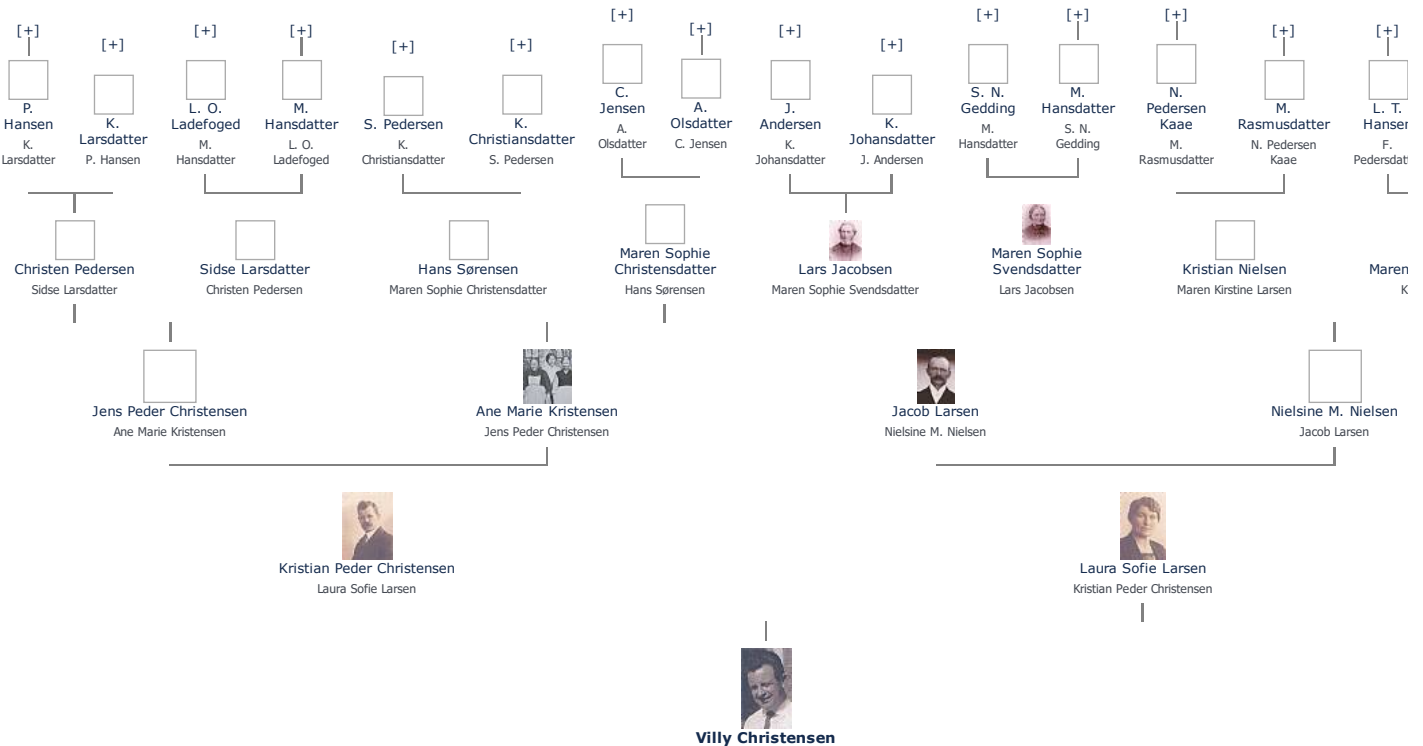

Stamblad nr. 65.598. Oprettet af bruger 1748, Martin Iversen Christensen (send mail)

Fødselsdage Mest populære fornavne

ret

Villy Christensen (1921 -) ret

Henvining: Opret henvisning til hovedomtale af denne person: ret

Offentliggørelse: Alle informationer om denne person vises offentligt. ret

Født - tid og sted ret	Forældre + tilføj
28. november 1921	Kristian Peder Christensen (1876 - 1955) ret
Skælskør	Laura Sofie Larsen (1884 - 1975) ret
Billede af fødested + tilføj	
	Ægtefælle/ livspartner(e) + tilføj
Død - tid og sted ret	Ikke angivet Angiv 'ugift'
(ikke angivet)	
	Børn + tilføj
Begravet - tid og sted ret	Barnløs (slet)
(ikke angivet)	

Stamtræ Vis lodret stamtræ Optræder denne person i andre stamtræer? Se/ret seneste nyt fra bruger 1748

Stamtræet viser op til 4 generationer af forfædre og 4 generationer af efterkommere. Det er markeret med [+] hvor stamtræet fortsætter. Som opretter af stambladet kan du se stamtræet i sin helhed ved at [klikke her](#) (vises i et nyt vindue)