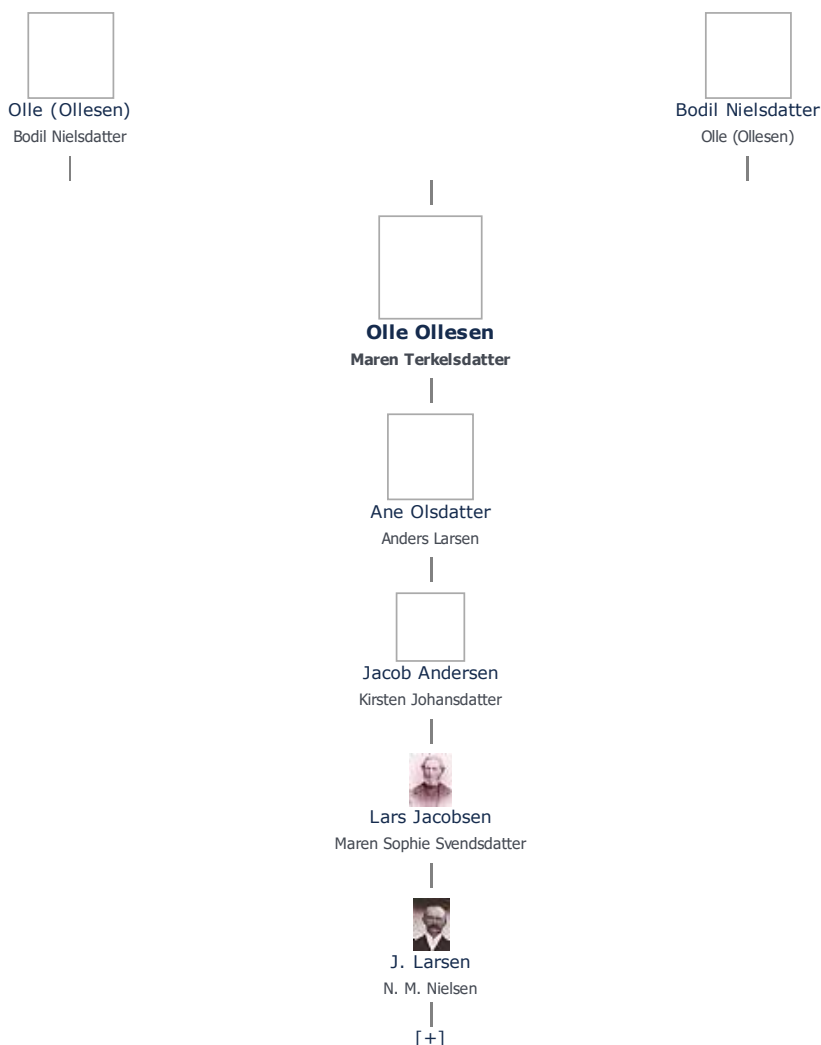

+ tilføj

Olle Ollesen, kaldet *Ole Olsen* (1727 - 1804) ≡ ret

Henvisning: Opret henvisning til hovedomtale af denne person: ≡ ret

Offentliggørelse: Alle informationer om denne person vises offentligt. ≡ ret

Profession: Gårdmand	Forældre + tilføj
	Olle (Ollesen) (-) ≡ ret
Født - tid og sted ≡ ret	Bodil Nielsdatter (1704 - 1768) ≡ ret
1727	
Billede af fødested + tilføj	Ægtefælle/livspartner(e) + tilføj
	Maren Terkelsdatter (1740 - 1795) ≡ ret
Død - tid og sted ≡ ret	Børn + tilføj
1. februar 1804	Ane Olsdatter (1779 - 1852) ≡ ret
Viskinge	
Holbæk Amt	
Død 77 år gammel	
Begravet - tid og sted ≡ ret	
(ikke angivet)	

Stamtræet viser op til 4 generationer af forfædre og 4 generationer af efterkommere. Det er markeret med [+] hvor stamtræet fortsætter. Som opretter af stambladet kan du se stamtræet i sin helhed ved at [klikke her](#) (vises i et nyt vindue)