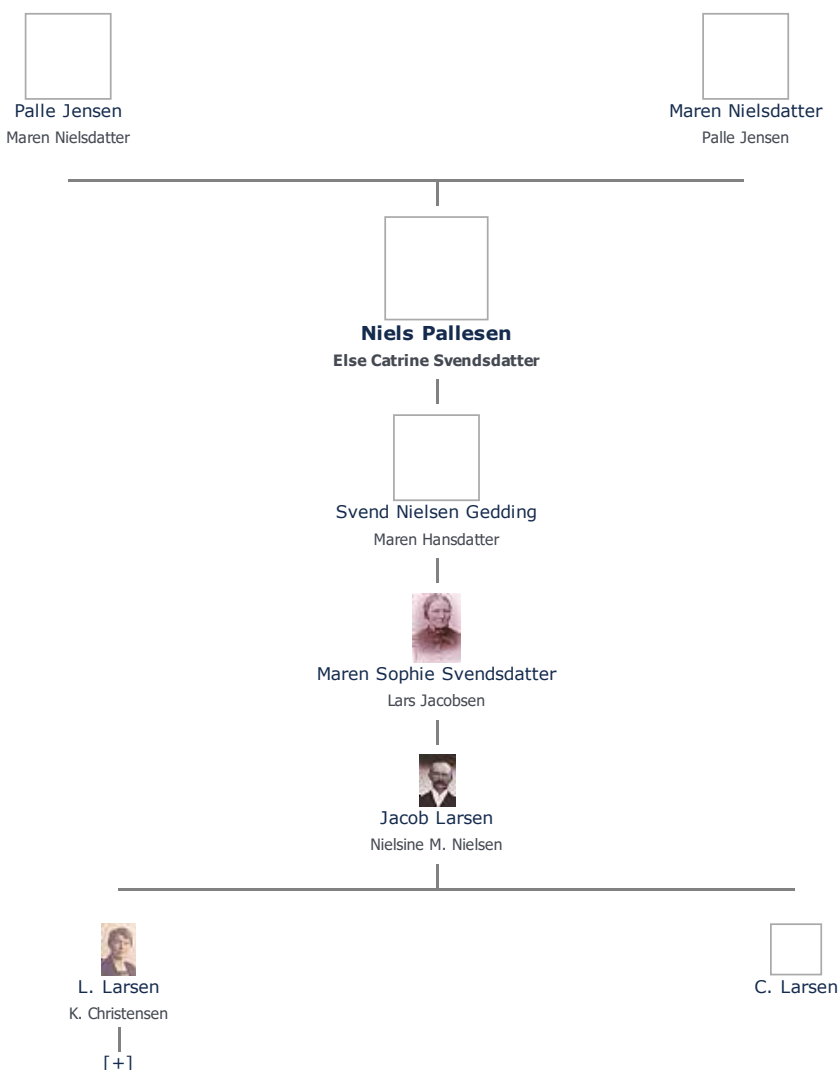

Niels Pallesen (1737 - 1793) ret

Henvisning: Opret henvisning til hovedomtale af denne person: ret

Offentliggørelse: Alle informationer om denne person vises offentligt. ret

+ tilføj

Født - tid og sted ret	Forældre + tilføj
1737	Palle Jensen (1698 - 1760) ret
Billede af fødested + tilføj	Maren Nielsdatter (1708 - 1773) ret
Død - tid og sted ret	Ægtefælle/livspartner(e) + tilføj
10. oktober 1793	Else Catrine Svendsdatter (1743 - 1808) ret
Død 56 år gammel	
Begravet - tid og sted ret	Børn + tilføj
(ikke angivet)	Svend Nielsen Gedding (1779 - 1852) ret

Stamtræet viser op til 4 generationer af forfædre og 4 generationer af efterkommere. Det er markeret med [+] hvor stamtræet fortsætter. Som opretter af stambladet kan du se stamtræet i sin helhed ved at [klikke her](#) (vises i et nyt vindue)