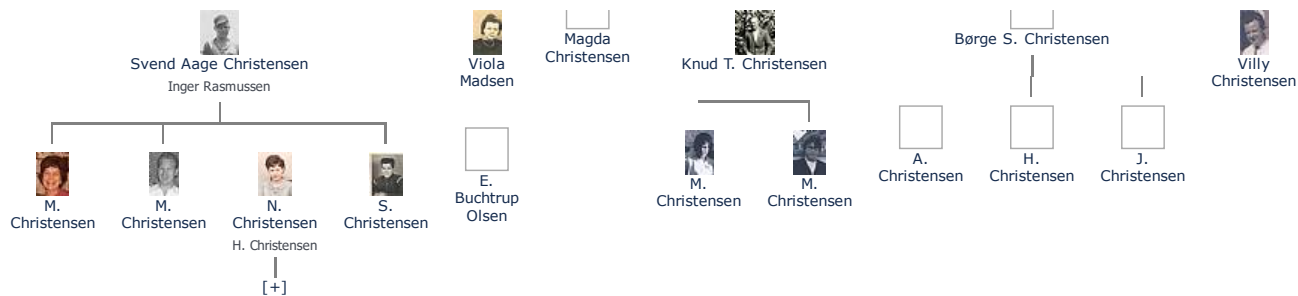

Stamblad nr. 113.812. Oprettet af bruger 1748, Martin Iversen Christensen (send mail)

Fødselsdage Mest populære fornavne

ret

Maren Sophie Svendsdatter (1831 - 1918) ret

Henvisning: Opret henvisning til hovedomtale af denne person: ret

Offentliggørelse: Alle informationer om denne person vises offentligt. ret

Født - tid og sted ret	Forældre + tilføj
1. januar 1831	Svend Nielsen Gedding (1779 - 1852) ret
Alleshave	Maren Hansdatter (1788 - 1875) ret
Bregninge Sogn	
Holbæk Amt	Ægtefælle/livspartner(e) + tilføj
Billede af fødested + tilføj	Lars Jacobsen (1829 - 1920) ret
Død - tid og sted ret	Børn + tilføj
29. juni 1918	Jacob Larsen (1864 - 1939) ret
Alleshave	
Bregninge Sogn	
Skipinge Herred, Holbæk Amt	
Død 87 år gammel	
Begravet - tid og sted ret	
(ikke angivet)	

Stamtræ Vis lodret stamtræ Optræder denne person i andre stamtræer? Se/ret seneste nyt fra bruger 1748

Stamtræet viser op til 4 generationer af forfædre og 4 generationer af efterkommere. Det er markeret med [+] hvor stamtræet fortsætter. Som opretter af stambladet kan du se stamtræet i sin helhed ved at [klikke her](#) (vises i et nyt vindue)