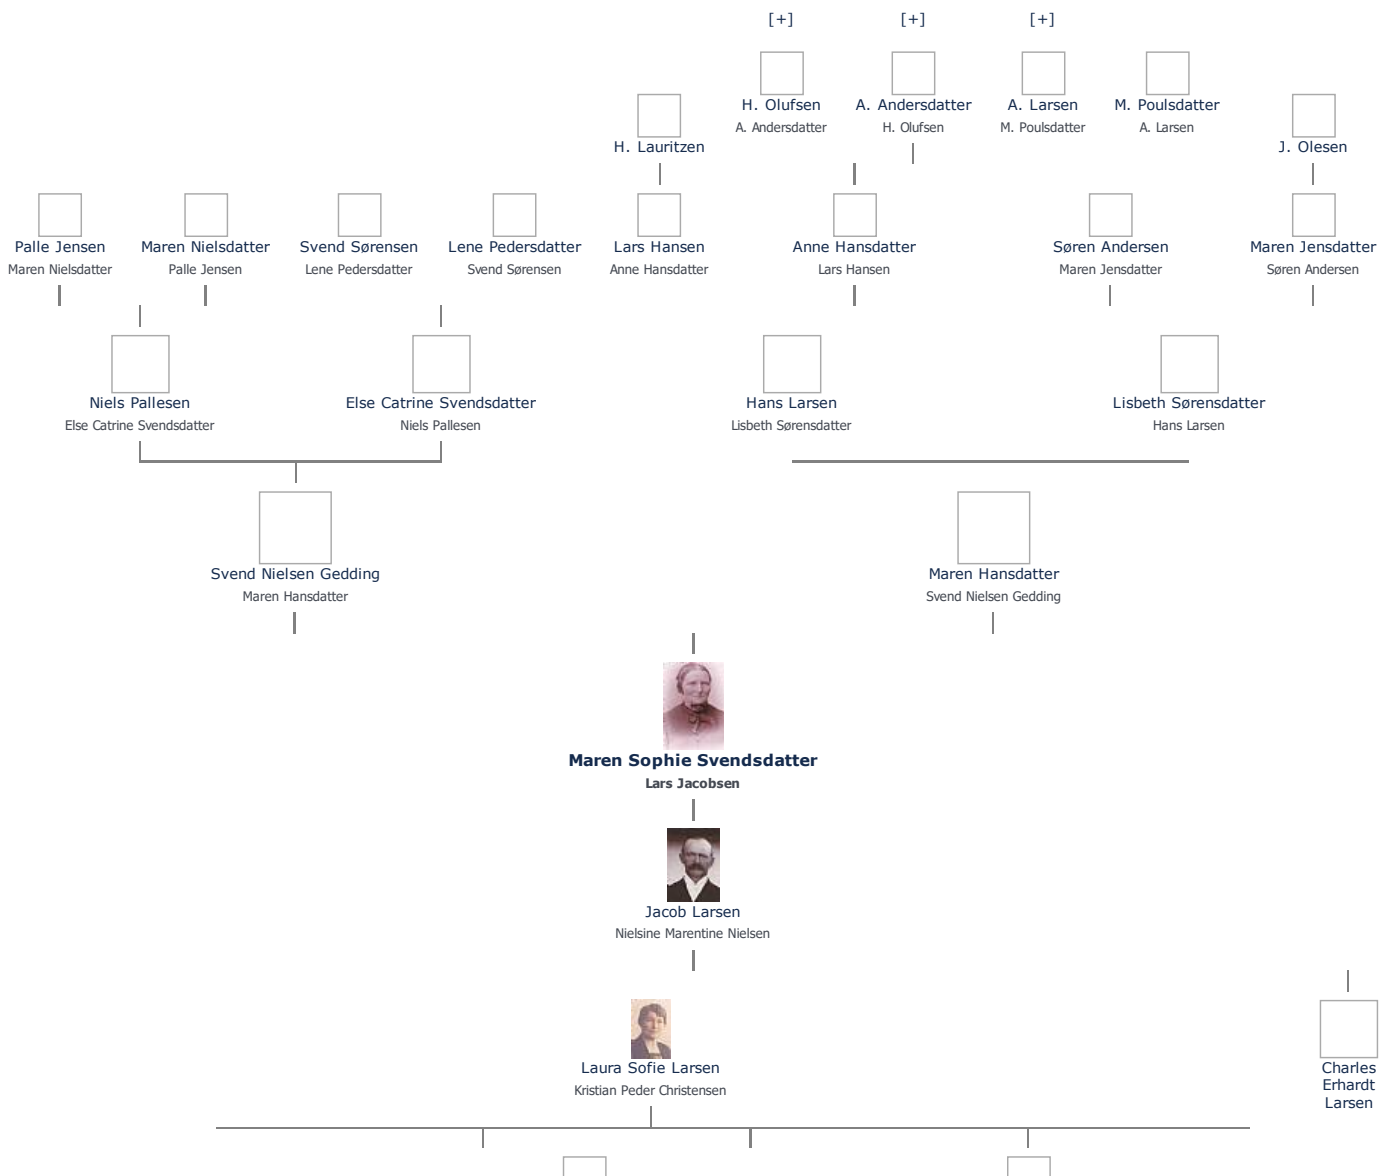

Stamblad nr. 113.812. Oprettet af bruger 1748, Martin Iversen Christensen (send mail)

Fødselsdage Mest populære fornavne

ret

Maren Sophie Svendsdatter (1831 - 1918) ret

Henvisning: Opret henvisning til hovedomtale af denne person: ret

Offentliggørelse: Alle informationer om denne person vises offentligt. ret

Født - tid og sted ret	Forældre + tilføj
1. januar 1831	Svend Nielsen Gedding (1779 - 1852) ret
Alleshave	Maren Hansdatter (1788 - 1875) ret
Bregninge Sogn	
Holbæk Amt	Ægtefælle/livspartner(e) + tilføj
Billede af fødested + tilføj	Lars Jacobsen (1829 - 1920) ret
Død - tid og sted ret	Børn + tilføj
29. juni 1918	Jacob Larsen (1864 - 1939) ret
Alleshave	
Bregninge Sogn	
Skipinge Herred, Holbæk Amt	
Død 87 år gammel	
Begravet - tid og sted ret	
(ikke angivet)	

Stamtræ Vis lodret stamtræ Optræder denne person i andre stamtræer? Se/ret seneste nyt fra bruger 1748

Stamtræet viser op til 4 generationer af forfædre og 4 generationer af efterkommere. Det er markeret med [+] hvor stamtræet fortsætter. Som opretter af stambladet kan du se stamtræet i sin helhed ved at [klikke her](#) (vises i et nyt vindue)