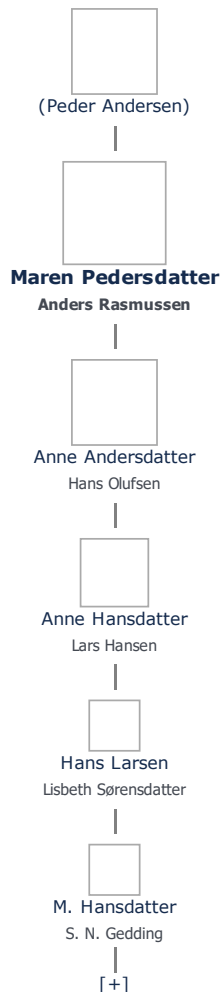

+ tilføj

Maren Pedersdatter (1648 -) ≡ ret

Henvisning: Opret henvisning til hovedomtale af denne person: ≡ ret

Offentliggørelse: Alle informationer om denne person vises offentligt. ≡ ret

Født - tid og sted ≡ ret	Forældre + tilføj
1648	(Peder Andersen) (-) ≡ ret
Eskebjerg	
Bregninge Sogn	Ægtefælle/livspartner(e) + tilføj
Holbæk Amt	Anders Rasmussen (-) ≡ ret
<i>Billede af fødested</i> + tilføj	
	Børn + tilføj
Død - tid og sted ≡ ret	Anne Andersdatter (1676 -) ≡ ret
Tidspunkt ukendt	
Død ikke fundet	
i Kirkebogen	
Begravet - tid og sted ≡ ret	
(ikke angivet)	

Stamtræ Vis lodret stamtræ

Optræder denne person i andre stamtræer?

Se/ret seneste nyt fra bruger 1748

Stamtræet viser op til 4 generationer af forfædre og 4 generationer af efterkommere. Det er markeret med [+] hvor stamtræet fortsætter. Som opretter af stambladet kan du se stamtræet i sin helhed ved at [klikke her](#) (vises i et nyt vindue)

Livshistorie

BARNDOM - Om den tidlige opvækst før skolealderen, søskene, opdragelse m. v.

ret

Hvis hendes far er den Peder Andersen, som i 1648 fik datteren Maren, så står der følgende om hendes dåb i Kirkebogen (Opslag 17):