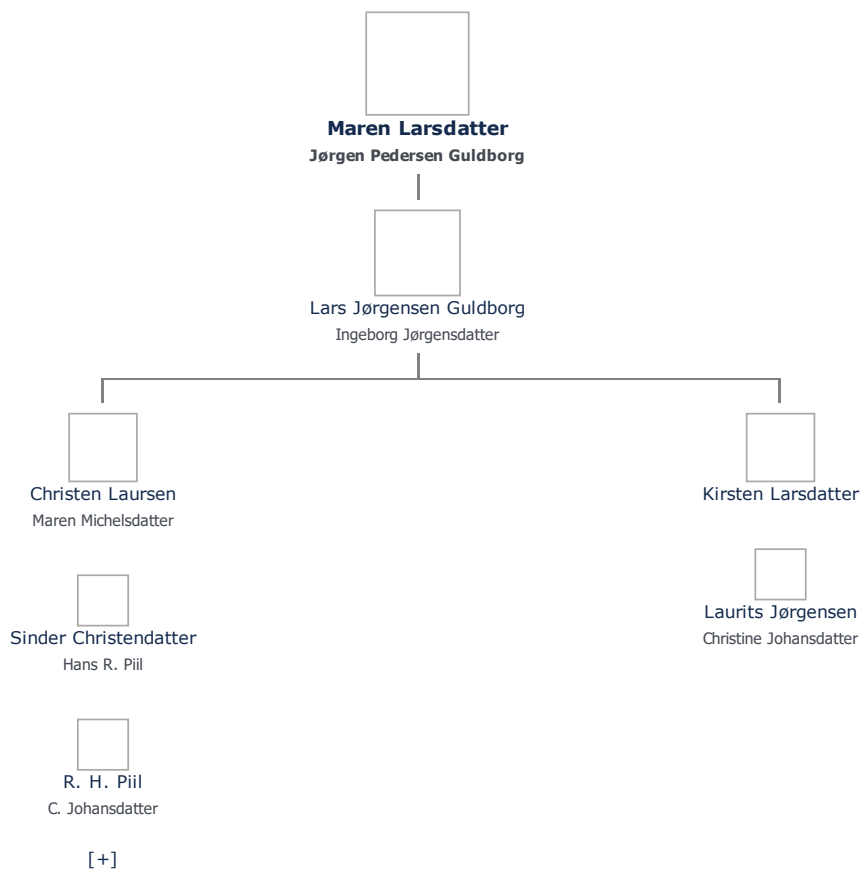

(ikke angivet)

**Forældre** + tilføj

Forældre ukendte (slet)

**Død - tid og sted** ret

Før 1708

Herslev

Fuglsbølle Sogn

Svendborg Amt

**Ægtefælle/livspartner(e)** + tilføj

Jørgen Pedersen Guldborg (1633 - 1708) ret

**Børn** + tilføj

Lars Jørgensen Guldborg (1670 - 1720) ret

**Begravet - tid og sted** ret

(ikke angivet)

Stamtræ Vis lodret stamtræ

Optræder denne person i andre stamtræer?

Se/ret seneste nyt fra bruger 1748

Stamtræet viser op til 4 generationer af forfædre og 4 generationer af efterkommere. Det er markeret med [+] hvor stamtræet fortsætter. Som opretter af stambladet kan du se stamtræet i sin helhed ved at [klikke her](#) (vises i et nyt vindue)