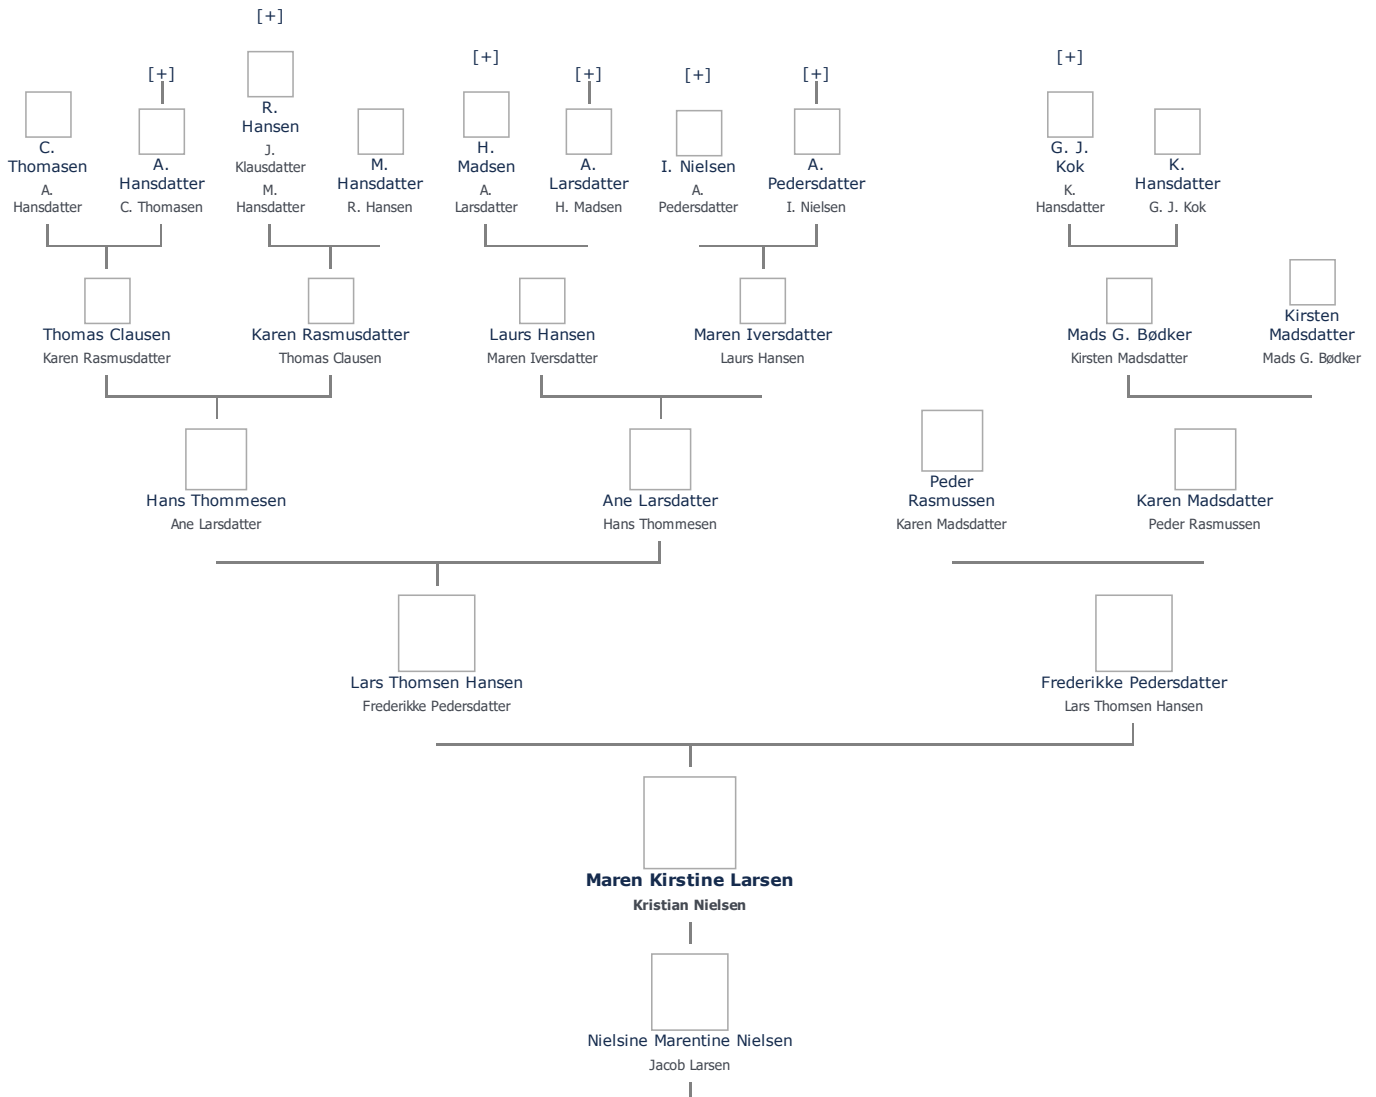

Maren Kirstine Larsen (1836 - 1909) ret

Henvisning: Opret henvisning til hovedomtale af denne person: ret

Offentliggørelse: Alle informationer om denne person vises offentligt. ret

+ tilføj

Født - tid og sted ret	Forældre + tilføj
5. januar 1836	Frederikke Pedersdatter (1809 - 1883) ret
Humble Sogn	Lars Thomsen Hansen (1814 - 1894) ret
Svendborg Amt	
Danmark	Ægtefælle/livspartner(e) + tilføj
Billede af fødested + tilføj	Kristian Nielsen (1835 - 1893) ret
Død - tid og sted ret	Børn + tilføj
24. december 1909	Nielsine Marentine Nielsen (1862 -) ret
Bredegedes Vej 3 e	
St Mikkels Sogn	
Slagelse Købstad	
Død 73 år gammel	
Begravet - tid og sted ret	
(ikke angivet)	

Stamtræ Vis lodret stamtræ **Optræder denne person i andre stamtræer?** **Se/ret seneste nyt fra bruger 1748**

Stamtræet viser op til 4 generationer af forfædre og 4 generationer af efterkommere. Det er markeret med [+] hvor stamtræet fortsætter. Som opretter af stambladet kan du se stamtræet i sin helhed ved at [klikke her](#) (vises i et nyt vindue)

Vis også personer oprettet af samme bruger som ikke p. t. har angivet relation i lige linie til Maren Kirstine Larsen.

Livshistorie

Livshistorien anvender standard-disposition. Klik her for at fravælge denne disposition