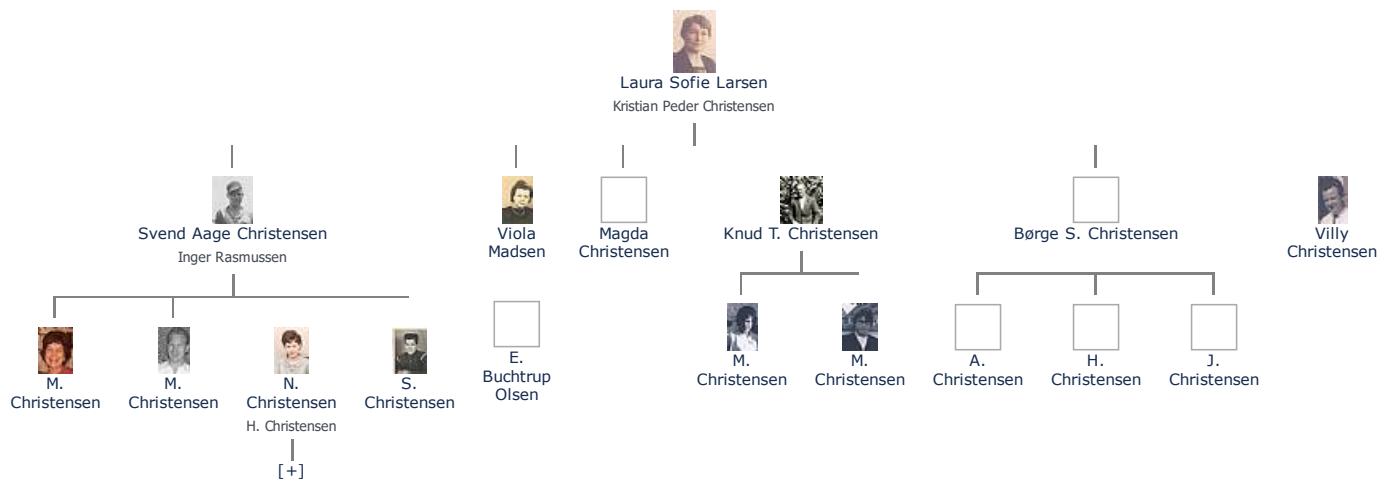

Maren Kirstine Larsen (1836 - 1909) ret

Henvisning: Opret henvisning til hovedomtale af denne person: ret

Offentliggørelse: Alle informationer om denne person vises offentligt. ret

+ tilføj

Født - tid og sted ret	Forældre + tilføj
5. januar 1836	Frederikke Pedersdatter (1809 - 1883) ret
Humble Sogn	Lars Thomsen Hansen (1814 - 1894) ret
Svendborg Amt	
Danmark	Ægtefælle/livspartner(e) + tilføj
Billede af fødested + tilføj	Kristian Nielsen (1835 - 1893) ret
Død - tid og sted ret	Børn + tilføj
24. december 1909	Nielsine Marentine Nielsen (1862 -) ret
Bredegedes Vej 3 e	
St Mikkels Sogn	
Slagelse Købstad	
Død 73 år gammel	
Begravet - tid og sted ret	
(ikke angivet)	

Stamtræ Vis lodret stamtræ **Optræder denne person i andre stamtræer?** **Se/ret seneste nyt fra bruger 1748**

Stamtræet viser op til 4 generationer af forfædre og 4 generationer af efterkommere. Det er markeret med [+] hvor stamtræet fortsætter. Som opretter af stambladet kan du se stamtræet i sin helhed ved at [klikke her](#) (vises i et nyt vindue)

Vis også personer oprettet af samme bruger som ikke p. t. har angivet relation i lige linie til Maren Kirstine Larsen.

Livshistorie

Livshistorien anvender standard-disposition. Klik her for at fravælge denne disposition